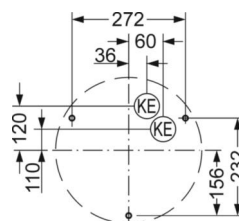

Referentie	LED 2300lm 840
ηLB	100 %
Φ ↓/↑	86 % / 14 %
UGR dw./l.	20.8 / 20.8