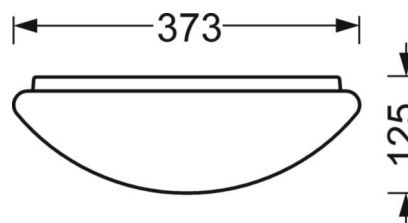

Referentie	LED 2300lm 840
ηLB	100 %
Φ ↓/↑	86 % / 14 %
UGR dw./l.	20.8 / 20.8