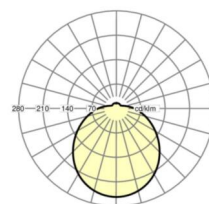

KARAKTERISTIEKEN

Bestelnummer	25340134110
EAN-nummer	4020863334292
CBS-code	94051140
Kenmerken	IP 40, Beschermingsklasse I, Gloeidraadtest 650 °C, F, Indoor, CE
Schokbestendigheidsgraad IK	IK02
Omgevingstemperatuur	ta 25°C
Garantieperiode	5 jaren
Overheidssubsidieprogramma's	BEG - federale subsidie voor efficiënte gebouwen (alleen geldig voor Duitsland)

ELEKTROTECHNIEK

Voorschakelapparaat	Elektronische driver + bewegingsmelder S9 (1 stuks)
Systeemprestaties	18W
Netspanning	230V/50Hz
Energie-efficiëntieklasse/Lichtbron	D

LICHTTECHNIEK

Uitvoering	LED, Kleurweergave/Lichtkleur CRI ≥ 80 / 4000K
Kleurtolerantie (MacAdam)	3SDCM
Nominale lichtstroom	2287lm
LED Levensduur	50000h L80/B10 (Tq 25°C)
Lichtopbrengst	124lm/W
UGR dw./l.	20.8 / 20.8

MECHANIEK

Kleur behuizing	verkeerswit RAL 9016
Maten (LxBxH/DxH)	373mm x 125mm
Gewicht (netto)	1.6kg
Kabelinvoer KE	zie montagehandleiding
Montagewijze	Enkele installatie aan het plafond, Wandopbouw

Maten

H	125 mm	Hoogte
D	373 mm	Diameter
A1	272 mm	Montageafstand bij enkelvoudige montage
A1 alternatief	232 mm	Montageafstand bij enkelvoudige montage (alternatief)

DEEP-LINK

<https://www.regiolux.de/nl/article/25340134110>