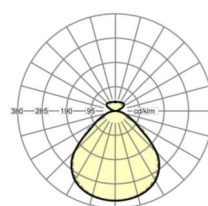

KARAKTERISTIEKEN

Bestelnummer	43351028175
EAN-nummer	4020863315710
CBS-code	94051190
Kenmerken	IP 20, Beschermingsklasse I, BAP $65^\circ < 3000$, F, Indoor, CE
Schokbestendigheidsgraad IK	IK03
Omgevingstemperatuur	ta 25°C
Garantieperiode	5 jaren

ELEKTROTECHNIEK

Voorschakelapparaat	Elektronische driver M5S5 DALI (1 stuks)
Systeemprestaties	55W
Netspanning	230V/50Hz
Aardleischakelaar(s) (inschakelstroom)	13 stuks/B10, 24 stuks/B16, 25 stuks/C10, 40 stuks/C16
Energie-efficiëntieklasse/Lichtbron	C

LICHTTECHNIEK

Uitvoering	LED, Kleurweergave/Lichtkleur CRI ≥ 80 / 4000K
Kleurtolerantie (MacAdam)	3SDCM
Nominale lichtstroom	6295lm
LED Levensduur	50000h L80/B10 (Tq 25°C)
Lichtopbrengst	115lm/W
UGR dw./l.	18.2 / 18.3

MECHANIEK

Kleur behuizing	blank geanodiseerd aluminium
Maten (LxBxH/DxH)	1480mm x 330mm x 42mm
Gewicht (netto)	9.1kg
Kabelinvoer KE (X/Y)	0mm/0mm
Montagewijze	Enkele installatie aan het plafond

DEEP-LINK

<https://www.regiolux.de/nl/article/43351028175>