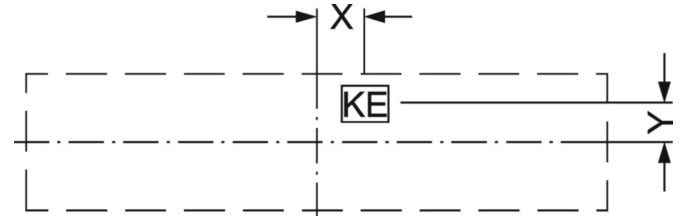

**Maten**

L	1480 mm	Lengte
B	330 mm	Breedte
H	42 mm	Hoogte
A1	700 mm	Montageafstand bij enkelvoudige montage
A4	230 mm	Montageafstand (breedte)
X	0 mm	Afstand kabelinvoering naar armatuurmidden op de X-as (lengte)
Y	0 mm	Afstand kabelinvoering naar armatuurmidden op de Y-as (dwars)