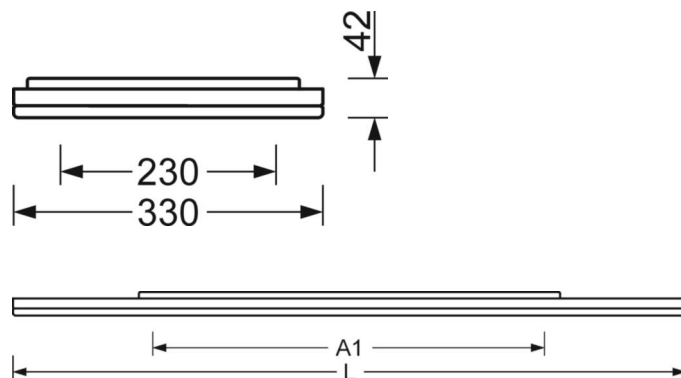

## MECHANIEK

Kleur behuizing	blank geanodiseerd aluminium
Maten (LxBxH/DxH)	1480mm x 330mm x 42mm
Gewicht (netto)	9.1kg
Kabelinvoer KE (X/Y)	0mm/0mm
Montagewijze	Enkele installatie aan het plafond

**Maten**

L	1480 mm	Lengte
B	330 mm	Breedte
H	42 mm	Hoogte
A1	700 mm	Montageafstand bij enkelvoudige montage
A4	230 mm	Montageafstand (breedte)
X	0 mm	Afstand kabelinvoering naar armatuurmidden op de X-as (lengte)
Y	0 mm	Afstand kabelinvoering naar armatuurmidden op de Y-as (dwars)