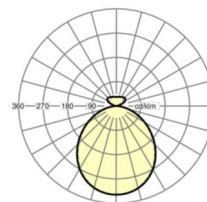

KARAKTERISTIEKEN

Bestelnummer	43324016915
EAN-nummer	4020863329595
CBS-code	94051190
Kenmerken	IP 20, Beschermingsklasse I, F, HCL, Indoor, CE
Schokbestendigheidsgraad IK	IK03
Omgevingstemperatuur	ta 25°C
Bijzondere eigenschappen	Ready for IoT
Garantieperiode	5 jaren

ELEKTROTECHNIEK

Voorschakelapparaat	Elektronische driver DALI device type 8 (1 stuks)
Systeemprestaties	45W
Netspanning	230V/50Hz
Aardleischakelaar(s) (inschakelstroom)	7 stuks/B10, 11 stuks/B16, 11 stuks/C10, 18 stuks/C16
Energie-efficiëntieklasse/Lichtbron	E

LICHTTECHNIEK

Uitvoering	LED, Kleurweergave/Lichtkleur CRI ≥ 90 / 2700K-6500K continu regelbaar
Kleurtolerantie (MacAdam)	3SDCM
Nominale lichtstroom	3737lm
LED Levensduur	50000h L80/B10 (Tq 25°C)
Lichtopbrengst	83lm/W
UGR dw./l.	19.2 / 19.1

MECHANIEK

Kleur behuizing	blank geanodiseerd aluminium
Maten (LxBxH/DxH)	1199mm x 330mm x 42mm
Gewicht (netto)	7.6kg
Kabelinvoer KE (X/Y)	0mm/0mm
Montagewijze	Enkele installatie aan het plafond

Maten

L	1199 mm	Lengte
B	330 mm	Breedte
H	42 mm	Hoogte
A1	700 mm	Montageafstand bij enkelvoudige montage
A4	230 mm	Montageafstand (breedte)
X	0 mm	Afstand kabelinvoering naar armatuurmidden op de X-as (lengte)
Y	0 mm	Afstand kabelinvoering naar armatuurmidden op de Y-as (dwars)

DEEP-LINK

<https://www.regiolux.de/nl/article/43324016915>