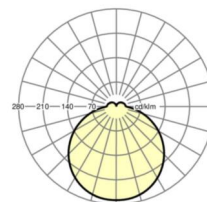

KARAKTERISTIEKEN

Bestelnummer	21905314180
EAN-nummer	4020863394364
CBS-code	94051140
Kenmerken	IP 40, Beschermingsklasse I, Gloeidraadtest 650 °C, F, Indoor, CE
Schokbestendigheidsgraad IK	IK03 (10°C bis 30°C)
Omgevingstemperatuur	ta 10°C naar 30°C
Garantieperiode	5 jaren
Overheidssubsidieprogramma's	BEG - federale subsidie voor efficiënte gebouwen (alleen geldig voor Duitsland)

ELEKTROTECHNIEK

Voorschakelapparaat	Elektronische driver noodlicht 3h (1 stuks)
Systeemprestaties	34W
Netspanning	230V/50Hz
Aardlekschakelaar(s) (inschakelstroom)	21 stuks/B10, 34 stuks/B16, 35 stuks/C10, 57 stuks/C16
Energie-efficiëntieklasse/Lichtbron	C

LICHTTECHNIEK

Uitvoering	LED, Kleurweergave/Lichtkleur CRI ≥ 80 / 4000K
Kleurtolerantie (MacAdam)	5SDCM
Nominale lichtstroom	4332lm
Nominale lichtstroom-Noodbedrijf	215lm
LED Levensduur	50000h L80/B10 (Tq 30°C)
Lichtopbrengst	129lm/W
UGR dw./l.	22.6 / 22.6

MECHANIEK

Kleur behuizing	wit overeenkomstig RAL 9003
Maten (LxBxH/DxH)	500mm x 76mm
Gewicht (netto)	3.37kg
Kabelinvoer KE	zie montagehandleiding
Montagewijze	Enkele installatie aan het plafond, Individuele pendelmontage, Wandopbouw

Maten

H	76 mm	Hoogte
D	500 mm	Diameter
A1	277 mm	Montageafstand bij enkelvoudige montage
A1 alternatief	240 mm	Montageafstand bij enkelvoudige montage (alternatief)

DEEP-LINK

<https://www.regiolux.de/nl/article/21905314180>