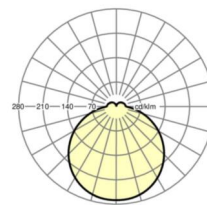

KARAKTERISTIEKEN

Bestelnummer	21905524180
EAN-nummer	4020863394371
CBS-code	94051140
Kenmerken	IP 40, Beschermingsklasse I, Gloeidraadtest 650 °C, F, Indoor, CE
Schokbestendigheidsgraad IK	IK03 (10°C bis 35°C)
Omgevingstemperatuur	ta 10°C naar 35°C
Garantieperiode	5 jaren

ELEKTROTECHNIEK

Voorschakelapparaat	Elektronische driver ZB (1 stuks)
Systeemprestaties	34W
Netspanning	230V/50Hz
Netspanning-Noodverlichting	220V/0 Hz
Aardlekschakelaar(s) (inschakelstroom)	14 stuks/B10, 23 stuks/B16, 23 stuks/C10, 38 stuks/C16
Energie-efficiëntieklasse/Lichtbron	C

LICHTTECHNIEK

Uitvoering	LED, Kleurweergave/Lichtkleur CRI ≥ 80 / 3000K
Kleurtolerantie (MacAdam)	5SDCM
Nominale lichtstroom	3968lm
Nominale lichtstroom-Noodbedrijf	595lm
LED Levensduur	50000h L80/B10 (Tq 35°C)
Lichtopbrengst	118lm/W
UGR dw./l.	22.3 / 22.3

MECHANIEK

Kleur behuizing	wit overeenkomstig RAL 9003
Maten (LxBxH/DxH)	500mm x 76mm
Gewicht (netto)	3.19kg
Kabelinvoer KE	zie montagehandleiding
Montagewijze	Enkele installatie aan het plafond, Individuele pendelmontage, Wandopbouw

Maten

H	76 mm	Hoogte
D	500 mm	Diameter
A1	277 mm	Montageafstand bij enkelvoudige montage
A1 alternatief	240 mm	Montageafstand bij enkelvoudige montage (alternatief)

DEEP-LINK

<https://www.regiolux.de/nl/article/21905524180>