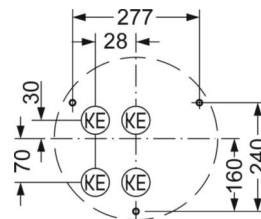

Referentie	LED 4000lm 830
ηLB	100 %
Φ ↓/↑	88 % / 12 %
UGR dw./l.	22.3 / 22.3