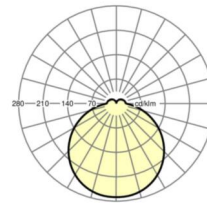

KARAKTERISTIEKEN

Bestelnummer	21905424180
EAN-nummer	4020863394333
CBS-code	94051140
Kenmerken	IP 40, Beschermingsklasse I, Gloeidraadtest 650 °C, F, Indoor, CE
Schokbestendigheidsgraad IK	IK03 (10°C bis 35°C)
Omgevingstemperatuur	ta 10°C naar 35°C
Garantieperiode	5 jaren

ELEKTROTECHNIEK

Voorschakelapparaat	Elektronische driver (1 stuks)
Light Control	netlife easy41
Systeemprestaties	34W
Netspanning	230V/50Hz
Aardlekschakelaar(s) (inschakelstroom)	21 stuks/B10, 34 stuks/B16, 35 stuks/C10, 57 stuks/C16
Energie-efficiëntieklasse/Lichtbron	C

LICHTTECHNIEK

Uitvoering	LED, Kleurweergave/Lichtkleur CRI ≥ 80 / 3000K
Kleurtolerantie (MacAdam)	5SDCM
Nominale lichtstroom	3968lm
LED Levensduur	50000h L80/B10 (Tq 35°C)
Lichtopbrengst	118lm/W
UGR dw./l.	22.3 / 22.3

MECHANIEK

Kleur behuizing	wit overeenkomstig RAL 9003
Maten (LxBxH/DxH)	500mm x 76mm
Gewicht (netto)	3.22kg
Kabelinvoer KE	zie montagehandleiding
Montagewijze	Enkele installatie aan het plafond, Individuele pendelmontage, Wandopbouw

Maten

H	76 mm	Hoogte
D	500 mm	Diameter
A1	277 mm	Montageafstand bij enkelvoudige montage
A1 alternatief	240 mm	Montageafstand bij enkelvoudige montage (alternatief)

DEEP-LINK

<https://www.regiolux.de/nl/article/21905424180>