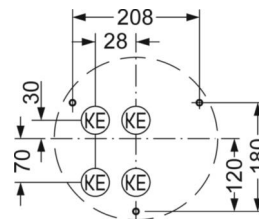

Referentie	LED 2700lm 830
ηLB	100 %
Φ ↓/↑	85 % / 15 %
UGR dw./l.	22.7 / 22.8