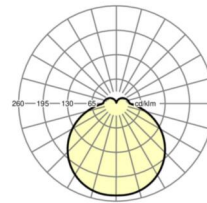

KARAKTERISTIEKEN

Bestelnummer	21906424180
EAN-nummer	4020863394272
CBS-code	94051140
Kenmerken	IP 40, Beschermingsklasse I, Gloeidraadtest 650 °C, F, Indoor, CE
Schokbestendigheidsgraad IK	IK03 (10°C bis 35°C)
Omgevingstemperatuur	ta 10°C naar 35°C
Garantieperiode	5 jaren

ELEKTROTECHNIEK

Voorschakelapparaat	Elektronische driver (1 stuks)
Light Control	netlife easy41
Systeemprestaties	23W
Netspanning	230V/50Hz
Aardlekschakelaar(s) (inschakelstroom)	21 stuks/B10, 34 stuks/B16, 35 stuks/C10, 57 stuks/C16
Energie-efficiëntieklasse/Lichtbron	C

LICHTTECHNIEK

Uitvoering	LED, Kleurweergave/Lichtkleur CRI ≥ 80 / 3000K
Kleurtolerantie (MacAdam)	5SDCM
Nominale lichtstroom	2659lm
LED Levensduur	50000h L80/B10 (Tq 35°C)
Lichtopbrengst	118lm/W
UGR dw./l.	22.7 / 22.8

MECHANIEK

Kleur behuizing	wit overeenkomstig RAL 9003
Maten (LxBxH/DxH)	380mm x 69mm
Gewicht (netto)	1.87kg
Kabelinvoer KE	zie montagehandleiding
Montagewijze	Enkele installatie aan het plafond, Individuele pendelmontage, Wandopbouw

Maten

H	69 mm	Hoogte
D	380 mm	Diameter
A1	208 mm	Montageafstand bij enkelvoudige montage
A1 alternatief	180 mm	Montageafstand bij enkelvoudige montage (alternatief)

DEEP-LINK

<https://www.regiolux.de/nl/article/21906424180>