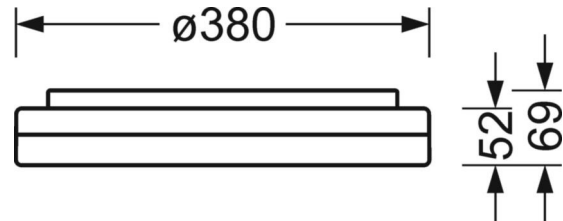

Referentie	LED 2700lm 830
ηLB	100 %
Φ ↓/↑	85 % / 15 %
UGR dw./l.	22.7 / 22.8