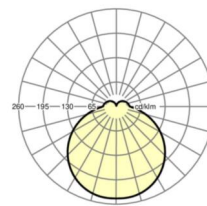

Maten

H	69 mm	Hoogte
D	380 mm	Diameter
A1	208 mm	Montageafstand bij enkelvoudige montage
A1 alternatief	180 mm	Montageafstand bij enkelvoudige montage (alternatief)

DEEP-LINK

<https://www.regiolux.de/nl/article/21906626680>