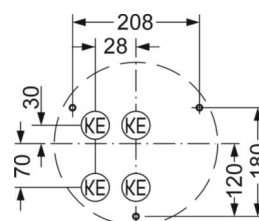

Referentie	LED 2700lm 830
ηLB	100 %
Φ ↓/↑	85 % / 15 %
UGR dw./l.	22.7 / 22.8