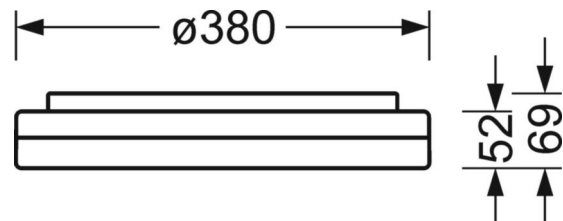

Referentie	LED 2700lm 830
ηLB	100 %
Φ ↓/↑	85 % / 15 %
UGR dw./l.	22.7 / 22.8