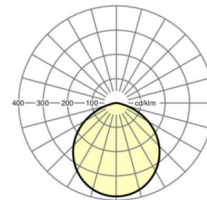

**LICHTTECHNIEK**

Uitvoering	LED, Kleurweergave/Lichtkleur CRI ≥ 80 / 4000K
Kleurtolerantie (MacAdam)	3SDCM
Fotobiologische veiligheid (Armatuur)	RG0
Nominale lichtstroom	1915lm
LED Levensduur	50000h L85/B10 (Tq 25°C), 75000h L80/B10 (Tq 25°C)
Lichtopbrengst	97lm/W
Stralingshoek	110°
UGR dw./l.	27.2 / 27.2

**MECHANIEK**

Kleur behuizing	wit
Maten (LxBxH/DxH)	190mm x 120mm
Gewicht (netto)	1.74kg
Montagewijze	Enkele installatie aan het plafond

**Maten**

H	120 mm	Hoogte
D	190 mm	Diameter

**DEEP-LINK**
<https://www.regiolux.de/nl/article/37692104140>