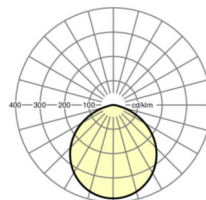

**LICHTTECHNIEK**

Uitvoering	LED, Kleurweergave/Lichtkleur CRI ≥ 80 / 3000K
Kleurtolerantie (MacAdam)	3SDCM
Fotobiologische veiligheid (Armatuur)	RG0
Nominale lichtstroom	1704lm
LED Levensduur	50000h L85/B10 (Tq 25°C), 75000h L80/B10 (Tq 25°C)
Lichtopbrengst	86lm/W
Stralingshoek	110°
UGR dw./l.	26.8 / 26.8

**MECHANIEK**

Kleur behuizing	wit
Maten (LxBxH/DxH)	190mm x 120mm
Gewicht (netto)	1.74kg
Montagewijze	Enkele installatie aan het plafond

**Maten**

H	120 mm	Hoogte
D	190 mm	Diameter

**DEEP-LINK**
<https://www.regiolux.de/nl/article/37692114140>