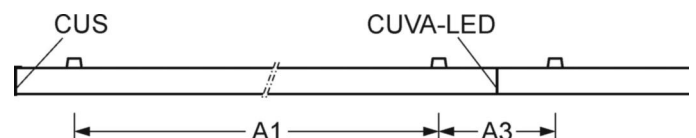

Referentie	LED 3400lm 840
ηLB	100 %
Φ ↓/↑	100 % / 0 %
UGR dw./l.	20.9 / 20.2
BAP	65° < 1500cd/m²