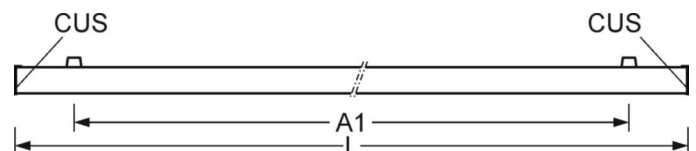

Opbouwarmatuur - MIRO® Micro-paraboolrooster gesatineerd - direct stralend

Plaatstalen behuizing, compacte rechthoekige doorsnede, hoogte 40mm; voorbereid op montage van kopschotten of armatuurverbinders van staal; Kleur behuizing verkeerswit RAL 9016; Lichtverdeling direct stralend middels MIRO® Micro-paraboolrooster gesatineerd van aluminium, hoogreflecterend, met "low profile"-lamellen, zelfsluitend; optisch doorlopend bij lichtbandmontage. 65° < 1500 cd/m<sup>2</sup> volgens de huidige norm DIN-EN 12464-1, UGR (4h/8h) 20.9. Elektrische aansluiting via 3-polige aansluitklem met steekcontact.. Benodigde toebehoren: kopschotten, verbinders en doorvoerbedrading moeten, overeenkomend met de armatuurindeling, apart worden besteld.

## MECHANIEK

Kleur behuizing	verkeerswit RAL 9016
Maten (LxBxH/DxH)	1179mm x 109mm x 54mm
Gewicht (netto)	2.586kg
Kabelinvoer KE (X/Y)	0mm/33mm
Montagewijze	Enkele installatie aan het plafond, Plafondgemonteerde kabelgootinstallatie., Individuele pendelmontage, Lichtband-pendelmontage, Structuur hanglamp, Lichtstructuur aan het plafond, Bevestigingsrail voor pendulum aan ketting., Montage op montagerail aan plafond, Plafondmontage van montagerail op T-systeem.

## Maten

---

L	1179 mm	Lengte
B	109 mm	Breedte
H	54 mm	Hoogte
A1	900 mm	Montageafstand bij enkelvoudige montage
A3	276 mm	Montageafstand tussen de lampen in lichtlijnopstelling
X	0 mm	Afstand kabelinvoering naar armatuurmiddelen op de X-as (lengte)
Y	33 mm	Afstand kabelinvoering naar armatuurmiddelen op de Y-as (dwars)