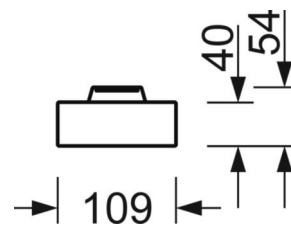

Opbouwarmatuur - MIRO® Micro-paraboolrooster gesatineerd - direct stralend

Plaatstalen behuizing, compacte rechthoekige doorsnede, hoogte 40mm; voorbereid op montage van kopschotten of armatuurverbinders van staal; Kleur behuizing verkeerswit RAL 9016; Lichtverdeling direct stralend middels MIRO® Micro-paraboolrooster gesatineerd van aluminium, hoogreflecterend, met "low profile"-lamellen, zelfsluitend; optisch doorlopend bij lichtbandmontage. 65° < 1500 cd/m<sup>2</sup> volgens de huidige norm DIN-EN 12464-1, UGR (4h/8h) 20.9. Elektrische aansluiting via 3-polige aansluitklem met steekcontact.. Benodigde toebehoren: kopschotten, verbinders en doorvoerbedrading moeten, overeenkomend met de armatuurindeling, apart worden besteld.

## MECHANIEK

Kleur behuizing	verkeerswit RAL 9016
Maten (LxBxH/DxH)	1179mm x 109mm x 54mm
Gewicht (netto)	2.586kg
Kabelinvoer KE (X/Y)	0mm/33mm
Montagewijze	Enkele installatie aan het plafond, Plafondgemonteerde kabelgootinstallatie., Individuele pendelmontage, Lichtband-pendelmontage, Structuur hanglamp, Lichtstructuur aan het plafond, Bevestigingsrail voor pendulum aan ketting., Montage op montagerail aan plafond, Plafondmontage van montagerail op T-systeem.

## Maten

---

L	1179 mm	Lengte
B	109 mm	Breedte
H	54 mm	Hoogte
A1	900 mm	Montageafstand bij enkelvoudige montage
A3	276 mm	Montageafstand tussen de lampen in lichtlijnopstelling
X	0 mm	Afstand kabelinvoering naar armatuurmiddelen op de X-as (lengte)
Y	33 mm	Afstand kabelinvoering naar armatuurmiddelen op de Y-as (dwars)