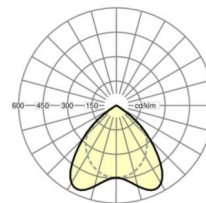

KARAKTERISTIEKEN

Bestelnummer	60401024160
EAN-nummer	4020863306558
CBS-code	94051190
Kenmerken	IP 20, Beschermingsklasse I, BAP 65° < 1500, ENEC10 VDE, F, Indoor, CE
Schokbestendigheidsgraad IK	IK03
Omgevingstemperatuur	ta 25°C
Garantieperiode	5 jaren
Overheidssubsidieprogramma's	BEG - federale subsidie voor efficiënte gebouwen (alleen geldig voor Duitsland)

ELEKTROTECHNIEK

Voorschakelapparaat	Elektronische driver (1 stuks)
Systeemprestaties	28W
Netspanning	230V/50Hz
Energie-efficiëntieklasse/Lichtbron	C

LICHTTECHNIEK

Uitvoering	LED, Kleurweergave/Lichtkleur CRI ≥ 80 / 4000K
Kleurtolerantie (MacAdam)	3SDCM
Nominale lichtstroom	3418lm
LED Levensduur	50000h L80/B10 (Tq 25°C)
Lichtopbrengst	120lm/W
UGR dw./l.	20.9 / 20.2

MECHANIEK

Kleur behuizing	verkeerswit RAL 9016
Maten (LxBxH/DxH)	1179mm x 109mm x 54mm
Gewicht (netto)	2.586kg
Kabelinvoer KE (X/Y)	0mm/33mm
Montagewijze	Enkele installatie aan het plafond, Plafondgemonteerde kabelgootinstallatie., Individuele pendelmontage, Lichtband-pendelmontage, Structuur hanglamp, Lichtstructuur aan het plafond, Bevestigingsrail voor pendulum aan ketting., Montage op montagerail aan plafond, Plafondmontage van montagerail op T-systeem.

DEEP-LINK

<https://www.regiolux.de/nl/article/60401024160>