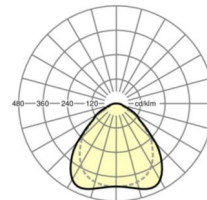

KARAKTERISTIEKEN

Bestelnummer	60154034150+60150005100
CBS-code	94051190
Kenmerken	IP 20, Beschermingsklasse II, BAP 65° < 3000, F, Indoor, CE
Overheidssubsidieprogramma's	BEG - federale subsidie voor efficiënte gebouwen (alleen geldig voor Duitsland)

ELEKTROTECHNIEK

Voorschakelapparaat	Elektronische driver (1 stuks)
Systeemprestaties	29W
Netspanning	230V/50Hz

LICHTTECHNIEK

Uitvoering	LED, Kleurweergave/Lichtkleur CRI ≥ 80 / 4000K
Nominale lichtstroom	4115lm
LED Levensduur	50000h L80/B10
Lichtopbrengst	140lm/W
UGR dw./l.	18.5 / 18.1

MECHANIEK

Kleur behuizing	verkeerswit RAL 9016
Maten (LxBxH/DxH)	627mm x 627mm x 47mm
Diepte	47mm
Gewicht (netto)	6.49kg
Montagewijze	Enkele installatie aan het plafond

Maten

L	627 mm	Lengte
B	627 mm	Breedte
H	47 mm	Hoogte
T	47 mm	Diepte
KL	144 mm	Lengte lichtkop of bedrijfsapparatuurkasten
KB	42 mm	Breedte lichtkop of bedrijfsapparatuurkasten
KH	29 mm	Hoogte lichtkop of bedrijfsapparatuurkasten

DEEP-LINK

<https://www.regiolux.de/nl/article/60154034150+60150005100>