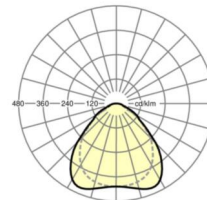

KARAKTERISTIEKEN

Bestelnummer	60154036650+60150005100
CBS-code	94051190
Kenmerken	IP 20, Beschermingsklasse II, BAP 65° < 3000, F, Indoor, CE
Bijzondere eigenschappen	Ready for IoT
Overheidssubsidieprogramma's	BEG - federale subsidie voor efficiënte gebouwen (alleen geldig voor Duitsland)

ELEKTROTECHNIEK

Voorschakelapparaat	Elektronische driver DALI2 (1 stuks)
Systeemprestaties	29W
Netspanning	230V/50Hz

LICHTTECHNIEK

Uitvoering	LED, Kleurweergave/Lichtkleur CRI ≥ 80 / 4000K
Nominale lichtstroom	4115lm
LED Levensduur	50000h L80/B10
Lichtopbrengst	140lm/W
UGR dw./l.	18.5 / 18.1

MECHANIEK

Kleur behuizing	verkeerswit RAL 9016
Maten (LxBxH/DxH)	627mm x 627mm x 47mm
Diepte	47mm
Gewicht (netto)	6.49kg
Montagewijze	Enkele installatie aan het plafond

Maten

L	627 mm	Lengte
B	627 mm	Breedte
H	47 mm	Hoogte
T	47 mm	Diepte
KL	144 mm	Lengte lichtkop of bedrijfsapparatuurkasten
KB	42 mm	Breedte lichtkop of bedrijfsapparatuurkasten
KH	29 mm	Hoogte lichtkop of bedrijfsapparatuurkasten

DEEP-LINK

<https://www.regiolux.de/nl/article/60154036650+60150005100>