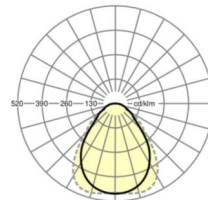

KARAKTERISTIEKEN

Bestelnummer	60153036650+60150005100
CBS-code	94051190
Kenmerken	IP 20, Beschermingsklasse II, BAP 65° < 3000, F, Indoor, CE
Bijzondere eigenschappen	Ready for IoT
Overheidssubsidieprogramma's	BEG - federale subsidie voor efficiënte gebouwen (alleen geldig voor Duitsland)

ELEKTROTECHNIEK

Voorschakelapparaat	Elektronische driver DALI2 (1 stuks)
Systeemprestaties	29W
Netspanning	230V/50Hz

LICHTTECHNIEK

Uitvoering	LED, Kleurweergave/Lichtkleur CRI ≥ 80 / 3000K
Nominale lichtstroom	3695lm
LED Levensduur	50000h L80/B10
Lichtopbrengst	126lm/W
UGR dw./l.	18.3 / 18.4

MECHANIEK

Kleur behuizing	verkeerswit RAL 9016
Maten (LxBxH/DxH)	627mm x 627mm x 47mm
Diepte	47mm
Gewicht (netto)	6.49kg
Montagewijze	Enkele installatie aan het plafond

Maten

L	627 mm	Lengte
B	627 mm	Breedte
H	47 mm	Hoogte
T	47 mm	Diepte
KL	144 mm	Lengte lichtkop of bedrijfsapparatuurkasten
KB	42 mm	Breedte lichtkop of bedrijfsapparatuurkasten
KH	29 mm	Hoogte lichtkop of bedrijfsapparatuurkasten

DEEP-LINK

<https://www.regiolum.de/nl/article/60153036650+60150005100>