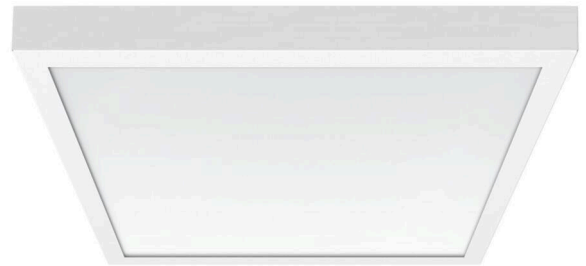

KARAKTERISTIEKEN

Bestelnummer	60114034110+60110005100
CBS-code	94051190
Kenmerken	IP 20, Beschermingsklasse II, F, Indoor, CE
Overheidssubsidieprogramma's	BEG - federale subsidie voor efficiënte gebouwen (alleen geldig voor Duitsland)

ELEKTROTECHNIEK

Voorschakelapparaat	Elektronische multilumen-driver, 4-stappen (1 stuks)
Systeemprestaties	39W-30W
Netspanning	230V/50Hz
Energie-efficiëntieklasse/Lichtbron	C

LICHTTECHNIEK

Uitvoering	LED, Kleurweergave/Lichtkleur CRI ≥ 80 / 4000K
Nominale lichtstroom/schakelstappen (EDM)	5100lm/39W, 4700lm/36W, 4500lm/34W, 4100lm/30W (Standaardinstelling 4400lm)
LED Levensduur	50000h L80/B10
Lichtopbrengst	135lm/W-130lm/W
UGR dw./l.	22.1 / 22.1 (39W)

MECHANIEK

Kleur behuizing	verkeerswit RAL 9016
Maten (LxBxH/DxH)	627mm x 627mm x 62mm
Diepte	62mm
Gewicht (netto)	6.49kg
Montagewijze	Enkele installatie aan het plafond

Maten

L	627 mm	Lengte
B	627 mm	Breedte
H	62 mm	Hoogte
T	62 mm	Diepte
KL	144 mm	Lengte lichtkop of bedrijfsapparatuurkasten
KB	42 mm	Breedte lichtkop of bedrijfsapparatuurkasten
KH	29 mm	Hoogte lichtkop of bedrijfsapparatuurkasten

DEEP-LINK

<https://www.regiolux.de/nl/article/60114034110+60110005100>