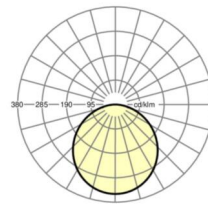

KARAKTERISTIEKEN

Bestelnummer	60114034110+60110005100
CBS-code	94051190
Kenmerken	IP 20, Beschermingsklasse II, F, Indoor, CE
Overheidssubsidieprogramma's	BEG - federale subsidie voor efficiënte gebouwen (alleen geldig voor Duitsland)

ELEKTROTECHNIEK

Voorschakelapparaat	Elektronische multilumen-driver, 4-stappen (1 stuks)
Systeemprestaties	39W-30W
Netspanning	230V/50Hz
Energie-efficiëntieklasse/Lichtbron	C

LICHTTECHNIEK

Uitvoering	LED, Kleurweergave/Lichtkleur CRI ≥ 80 / 4000K
Nominale lichtstroom/schakelstappen (EDM)	5100lm/39W, 4700lm/36W, 4500lm/34W, 4100lm/30W (Standaardinstelling 4400lm)
LED Levensduur	50000h L80/B10
Lichtopbrengst	135lm/W-130lm/W
UGR dw./l.	22.1 / 22.1 (39W)

MECHANIEK

Kleur behuizing	verkeerswit RAL 9016
Maten (LxBxH/DxH)	627mm x 627mm x 62mm
Diepte	62mm
Gewicht (netto)	6.49kg
Montagewijze	Enkele installatie aan het plafond

Maten

L	627 mm	Lengte
B	627 mm	Breedte
H	62 mm	Hoogte
T	62 mm	Diepte
KL	144 mm	Lengte lichtkop of bedrijfsapparatuurkasten
KB	42 mm	Breedte lichtkop of bedrijfsapparatuurkasten
KH	29 mm	Hoogte lichtkop of bedrijfsapparatuurkasten

DEEP-LINK

<https://www.regiolux.de/nl/article/60114034110+60110005100>