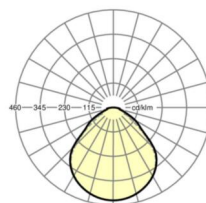

KARAKTERISTIEKEN

Bestelnummer	60174034150+60170005100
CBS-code	94051190
Kenmerken	IP 20, Beschermingsklasse II, BAP 65° < 3000, F, Indoor, CE
Overheidssubsidieprogramma's	BEG - federale subsidie voor efficiënte gebouwen (alleen geldig voor Duitsland)

ELEKTROTECHNIEK

Voorschakelapparaat	Elektronische multilumen-driver, 4-stappen (1 stuks)
Systeemprestaties	40W-31W
Netspanning	230V/50Hz

LICHTTECHNIEK

Uitvoering	LED, Kleurweergave/Lichtkleur CRI ≥ 80 / 4000K
Nominale lichtstroom/schakelstappen (EDM)	4800lm/40W, 4400lm/36W, 4200lm/35W, 3900lm/31W (Standaardinstelling 3900lm)
LED Levensduur	50000h L80/B10
Lichtopbrengst	125lm/W-119lm/W
UGR dw./l.	18.8 / 18.8 (31W)

MECHANIEK

Kleur behuizing	verkeerswit RAL 9016
Maten (LxBxH/DxH)	1203mm x 303mm x 62mm
Diepte	62mm
Gewicht (netto)	6.49kg
Montagewijze	Enkele installatie aan het plafond

Maten

L	1203 mm	Lengte
B	303 mm	Breedte
H	62 mm	Hoogte
T	62 mm	Diepte
KL	144 mm	Lengte lichtkop of bedrijfsapparatuurkasten
KB	42 mm	Breedte lichtkop of bedrijfsapparatuurkasten
KH	29 mm	Hoogte lichtkop of bedrijfsapparatuurkasten

DEEP-LINK

<https://www.regiolux.de/nl/article/60174034150+60170005100>