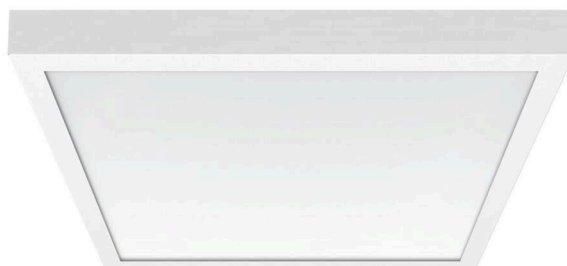

KARAKTERISTIEKEN

Bestelnummer	60114034110+60110005100
CBS-code	94051190
Kenmerken	IP 20, Beschermingsklasse II, F, Indoor, CE
Overheidssubsidieprogramma's	BEG - federale subsidie voor efficiënte gebouwen (alleen geldig voor Duitsland)

ELEKTROTECHNIEK

Voorschakelapparaat	Elektronische multilumen-driver, 4-stappen (1 stuks)
Systeemprestaties	39W-30W
Netspanning	230V/50Hz
Energie-efficiëntieklasse/Lichtbron	C

LICHTTECHNIEK

Uitvoering	LED, Kleurweergave/Lichtkleur CRI ≥ 80 / 4000K
Nominale lichtstroom/schakelstappen	5100lm/39W, 4700lm/36W, 4500lm/34W, 4100lm/30W (Standaardinstelling 4400lm)
LED Levensduur	50000h L80/B10
Lichtopbrengst	135lm/W-130lm/W
UGR dw./l.	22.1 / 22.1 (39W)

MECHANIEK

Kleur behuizing	verkeerswit RAL 9016
Maten (LxBxH/DxH)	627mm x 627mm x 62mm
Diepte	62mm
Gewicht (netto)	6.49kg
Montagewijze	Enkele installatie aan het plafond

Maten

L	627 mm	Lengte
B	627 mm	Breedte
H	62 mm	Hoogte
T	62 mm	Diepte
KL	144 mm	Lengte lichtkop of bedrijfsapparatuurkasten
KB	42 mm	Breedte lichtkop of bedrijfsapparatuurkasten
KH	29 mm	Hoogte lichtkop of bedrijfsapparatuurkasten

DEEP-LINK

<https://www.regiolux.de/nl/article/60114034110+60110005100>