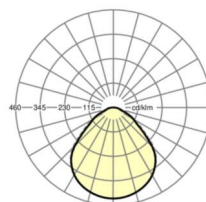

KARAKTERISTIEKEN

Bestelnummer	60114036650+60110005100
CBS-code	94051190
Kenmerken	IP 20, Beschermingsklasse II, γ 65° <3000 cd/m², F, Indoor, CE
Bijzondere eigenschappen	Ready for IoT
Overheidssubsidieprogramma's	BEG - federale subsidie voor efficiënte gebouwen (alleen geldig voor Duitsland)

ELEKTROTECHNIEK

Voorschakelapparaat	Elektronische driver DALI2 (1 stuks)
Systeemprestaties	39W
Netspanning	230V/50Hz

LICHTTECHNIEK

Uitvoering	LED, Kleurweergave/Lichtkleur CRI ≥ 80 / 4000K
Nominale lichtstroom	5029lm
LED Levensduur	50000h L80/B10
Lichtopbrengst	128lm/W
UGR dw./l.	19.0 / 19.1

MECHANIEK

Kleur behuizing	verkeerswit RAL 9016
Maten (LxBxH/DxH)	627mm x 627mm x 62mm
Diepte	62mm
Gewicht (netto)	6.49kg
Montagewijze	Enkele installatie aan het plafond

Maten

L	627 mm	Lengte
B	627 mm	Breedte
H	62 mm	Hoogte
T	62 mm	Diepte
KL	144 mm	Lengte lichtkop of bedrijfsapparatuurkasten
KB	42 mm	Breedte lichtkop of bedrijfsapparatuurkasten
KH	29 mm	Hoogte lichtkop of bedrijfsapparatuurkasten

DEEP-LINK

<https://www.regiolux.de/nl/article/60114036650+60110005100>