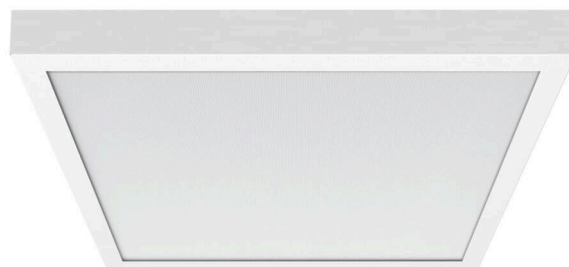

KARAKTERISTIEKEN

Bestelnummer	60114036650+60110005100
CBS-code	94051190
Kenmerken	IP 20, Beschermingsklasse II, γ 65° <3000 cd/m², F, Indoor, CE
Bijzondere eigenschappen	Ready for IoT
Overheidssubsidieprogramma's	BEG - federale subsidie voor efficiënte gebouwen (alleen geldig voor Duitsland)

ELEKTROTECHNIEK

Voorschakelapparaat	Elektronische driver DALI2 (1 stuks)
Systeemprestaties	39W
Netspanning	230V/50Hz

LICHTTECHNIEK

Uitvoering	LED, Kleurweergave/Lichtkleur CRI ≥ 80 / 4000K
Nominale lichtstroom	5029lm
LED Levensduur	50000h L80/B10
Lichtopbrengst	128lm/W
UGR dw./l.	19.0 / 19.1

MECHANIEK

Kleur behuizing	verkeerswit RAL 9016
Maten (LxBxH/DxH)	627mm x 627mm x 62mm
Diepte	62mm
Gewicht (netto)	6.49kg
Montagewijze	Enkele installatie aan het plafond

Maten

L	627 mm	Lengte
B	627 mm	Breedte
H	62 mm	Hoogte
T	62 mm	Diepte
KL	144 mm	Lengte lichtkop of bedrijfsapparatuurkasten
KB	42 mm	Breedte lichtkop of bedrijfsapparatuurkasten
KH	29 mm	Hoogte lichtkop of bedrijfsapparatuurkasten

DEEP-LINK

<https://www.regiolux.de/nl/article/60114036650+60110005100>