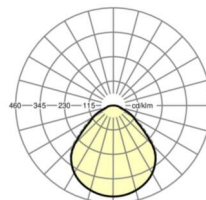

KARAKTERISTIEKEN

Bestelnummer	60113036650+60110005100
CBS-code	94051190
Kenmerken	IP 20, Beschermingsklasse II, γ 65° <3000 cd/m², F, Indoor, CE
Bijzondere eigenschappen	Ready for IoT
Overheidssubsidieprogramma's	BEG - federale subsidie voor efficiënte gebouwen (alleen geldig voor Duitsland)

ELEKTROTECHNIEK

Voorschakelapparaat	Elektronische driver DALI2 (1 stuks)
Systeemprestaties	39W
Netspanning	230V/50Hz

LICHTTECHNIEK

Uitvoering	LED, Kleurweergave/Lichtkleur CRI ≥ 80 / 3000K
Nominale lichtstroom	4776lm
LED Levensduur	50000h L80/B10
Lichtopbrengst	122lm/W
UGR dw./l.	18.9 / 18.9

MECHANIEK

Kleur behuizing	verkeerswit RAL 9016
Maten (LxBxH/DxH)	627mm x 627mm x 62mm
Diepte	62mm
Gewicht (netto)	6.49kg
Montagewijze	Enkele installatie aan het plafond

Maten

L	627 mm	Lengte
B	627 mm	Breedte
H	62 mm	Hoogte
T	62 mm	Diepte
KL	144 mm	Lengte lichtkop of bedrijfsapparatuurkasten
KB	42 mm	Breedte lichtkop of bedrijfsapparatuurkasten
KH	29 mm	Hoogte lichtkop of bedrijfsapparatuurkasten

DEEP-LINK

<https://www.regiolux.de/nl/article/60113036650+60110005100>