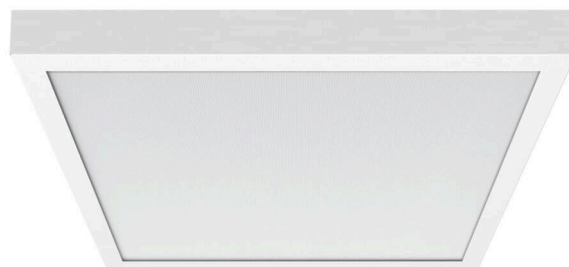

KARAKTERISTIEKEN

Bestelnummer	60113036650+60110005100
CBS-code	94051190
Kenmerken	IP 20, Beschermingsklasse II, γ 65° <3000 cd/m², F, Indoor, CE
Bijzondere eigenschappen	Ready for IoT
Overheidssubsidieprogramma's	BEG - federale subsidie voor efficiënte gebouwen (alleen geldig voor Duitsland)

ELEKTROTECHNIEK

Voorschakelapparaat	Elektronische driver DALI2 (1 stuks)
Systeemprestaties	39W
Netspanning	230V/50Hz

LICHTTECHNIEK

Uitvoering	LED, Kleurweergave/Lichtkleur CRI ≥ 80 / 3000K
Nominale lichtstroom	4776lm
LED Levensduur	50000h L80/B10
Lichtopbrengst	122lm/W
UGR dw./l.	18.9 / 18.9

MECHANIEK

Kleur behuizing	verkeerswit RAL 9016
Maten (LxBxH/DxH)	627mm x 627mm x 62mm
Diepte	62mm
Gewicht (netto)	6.49kg
Montagewijze	Enkele installatie aan het plafond

Maten

L	627 mm	Lengte
B	627 mm	Breedte
H	62 mm	Hoogte
T	62 mm	Diepte
KL	144 mm	Lengte lichtkop of bedrijfsapparatuurkasten
KB	42 mm	Breedte lichtkop of bedrijfsapparatuurkasten
KH	29 mm	Hoogte lichtkop of bedrijfsapparatuurkasten

DEEP-LINK

<https://www.regiolux.de/nl/article/60113036650+60110005100>