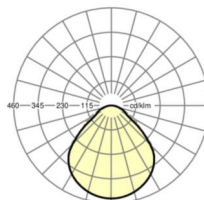

KARAKTERISTIEKEN

Bestelnummer	60144036650+60110005100
CBS-code	94051190
Kenmerken	IP 20, Beschermingsklasse II, γ 65° <3000 cd/m², F, Indoor, CE
Bijzondere eigenschappen	Ready for IoT
Overheidssubsidieprogramma's	BEG - federale subsidie voor efficiënte gebouwen (alleen geldig voor Duitsland)

ELEKTROTECHNIEK

Voorschakelapparaat	Elektronische driver DALI2 (1 stuks)
Systeemprestaties	39W
Netspanning	230V/50Hz

LICHTTECHNIEK

Uitvoering	LED, Kleurweergave/Lichtkleur CRI ≥ 80 / 4000K
Nominale lichtstroom	4982lm
LED Levensduur	50000h L80/B10
Lichtopbrengst	128lm/W
UGR dw./l.	19.5 / 19.5 (UGR 19 bij 4400lm)

MECHANIEK

Kleur behuizing	verkeerswit RAL 9016
Maten (LxBxH/DxH)	627mm x 627mm x 62mm
Diepte	62mm
Gewicht (netto)	6.49kg
Montagewijze	Enkele installatie aan het plafond

Maten

L	627 mm	Lengte
B	627 mm	Breedte
H	62 mm	Hoogte
T	62 mm	Diepte
KL	144 mm	Lengte lichtkop of bedrijfsapparatuurkasten
KB	42 mm	Breedte lichtkop of bedrijfsapparatuurkasten
KH	29 mm	Hoogte lichtkop of bedrijfsapparatuurkasten

DEEP-LINK

<https://www.regiolux.de/nl/article/60144036650+60110005100>