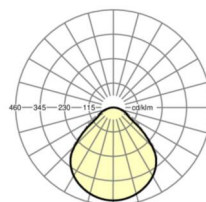

KARAKTERISTIEKEN

Bestelnummer	60143036650+60110005100
CBS-code	94051190
Kenmerken	IP 20, Beschermingsklasse II, γ 65° <3000 cd/m², F, Indoor, CE
Bijzondere eigenschappen	Ready for IoT

ELEKTROTECHNIEK

Voorschakelapparaat	Elektronische driver DALI2 (1 stuks)
Systeemprestaties	39W
Netspanning	230V/50Hz

LICHTTECHNIEK

Uitvoering	LED, Kleurweergave/Lichtkleur CRI ≥ 80 / 3000K
Nominale lichtstroom	4506lm
LED Levensduur	50000h L80/B10
Lichtopbrengst	116lm/W
UGR dw./l.	19.1 / 19.2

MECHANIEK

Kleur behuizing	verkeerswit RAL 9016
Maten (LxBxH/DxH)	627mm x 627mm x 62mm
Diepte	62mm
Gewicht (netto)	6.49kg
Montagewijze	Enkele installatie aan het plafond

Maten

L	627 mm	Lengte
B	627 mm	Breedte
H	62 mm	Hoogte
T	62 mm	Diepte
KL	144 mm	Lengte lichtkop of bedrijfsapparatuurkasten
KB	42 mm	Breedte lichtkop of bedrijfsapparatuurkasten
KH	29 mm	Hoogte lichtkop of bedrijfsapparatuurkasten

DEEP-LINK

<https://www.regiolux.de/nl/article/60143036650+60110005100>