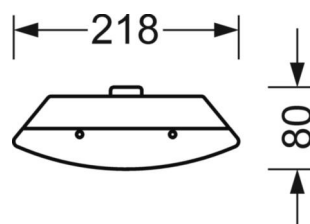

LICHTTECHNIEK

Uitvoering	LED, Kleurweergave/Lichtkleur CRI ≥ 80 / 4000K
Kleurtolerantie (MacAdam)	3SDCM
Fotobiologische veiligheid (Armatuur)	RG0
Nominale lichtstroom	6540lm
Nominale lichtstroom-Noodbedrijf	228lm
LED Levensduur	70000h L80/B10 (Tq 25°C), 50000h L90/B10 (Tq 25°C)
Lichtopbrengst	141lm/W
UGR dw./l.	22.2 / 21.6

MECHANIEK

Kleur behuizing	verkeerswit RAL 9016
Maten (LxBxH/DxH)	1504mm x 218mm x 80mm
Gewicht (netto)	3.5kg
Kabelinvoer KE (X/Y)	0mm/0mm
Montagewijze	Enkele installatie aan het plafond, Individuele pendelmontage, Wandopbouw

DEEP-LINK
<https://www.regiolux.de/nl/article/21665217780>

Referentie	LED 6500lm 840
ηLB	100 %
Φ ↓/↑	95 % / 5 %
UGR dw./l.	22.2 / 21.6

Maten

L	1504 mm	Lengte
B	218 mm	Breedte
H	80 mm	Hoogte
A1	1100 mm	Montageafstand bij enkelvoudige montage
A3	554 mm	Montageafstand tussen de lampen in lichtlijnopstelling
X	0 mm	Afstand kabelinvoering naar armatuurmiddelen op de X-as (lengte)
Y	0 mm	Afstand kabelinvoering naar armatuurmiddelen op de Y-as (dwars)
