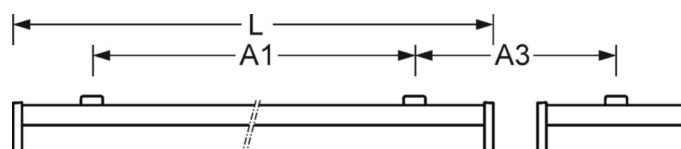

Kap-/opbouwarmatuur - Diffusor opaal - direct stralend

Armatuurbehuizing van plaatstaalprofiel, trapeziumvormig gevouwen kopschotten van wit polycarbonaat, kabelinvoeringen bij het midden van de armatuur, kapbevestiging via kliksysteem; Kleur behuizing verkeerswit RAL 9016; Lichtverdeling direct diffuus via een kapprofiel van gesatineerd acrylglas, bolvormig met interne lengteprisma's, opsteekbare witte kopschotten van polycarbonaat, UV-gestabiliseerd; Elektrische aansluiting via 5-polige aansluitklem met steekcontact.; met noodverlichtingsaccu 3h; Armatuurstatus via zichtbare status-LED in de armatuur (NL-B3); Lichtstroom in noodverlichtingbedrijf 228 lm. Pendelset compleet LPA-PS voor pendelmontage moeten apart worden besteld.

LICHTTECHNIEK

Uitvoering	LED, Kleurweergave/Lichtkleur CRI ≥ 80 / 4000K
Kleurtolerantie (MacAdam)	3SDCM
Fotobiologische veiligheid (Armatuur)	RG0
Nominale lichtstroom	6540lm
Nominale lichtstroom-Noodbedrijf	228lm
LED Levensduur	70000h L80/B10 (Tq 25°C), 50000h L90/B10 (Tq 25°C)
Lichtopbrengst	141lm/W
UGR dw./l.	22.2 / 21.6

MECHANIEK

Kleur behuizing	verkeerswit RAL 9016
Maten (LxBxH/DxH)	1504mm x 218mm x 80mm
Gewicht (netto)	3.5kg
Kabelinvoer KE (X/Y)	0mm/0mm
Montagewijze	Enkele installatie aan het plafond, Individuele pendelmontage, Wandopbouw

DEEP-LINK
<https://www.regiolux.de/nl/article/21665217780>

Referentie	LED 6500lm 840
ηLB	100 %
Φ ↓/↑	95 % / 5 %
UGR dw./l.	22.2 / 21.6

Maten

L	1504 mm	Lengte
B	218 mm	Breedte
H	80 mm	Hoogte
A1	1100 mm	Montageafstand bij enkelvoudige montage
A3	554 mm	Montageafstand tussen de lampen in lichtlijnopstelling
X	0 mm	Afstand kabelinvoering naar armatuurmiddelen op de X-as (lengte)
Y	0 mm	Afstand kabelinvoering naar armatuurmiddelen op de Y-as (dwars)
