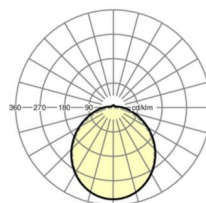

DEEP-LINK
<https://www.regiolux.de/nl/article/21665217780>

Referentie	LED 6500lm 840
ηLB	100 %
Φ ↓/↑	95 % / 5 %
UGR dw./l.	22.2 / 21.6

Maten

L	1504 mm	Lengte
B	218 mm	Breedte
H	80 mm	Hoogte
A1	1100 mm	Montageafstand bij enkelvoudige montage
A3	554 mm	Montageafstand tussen de lampen in lichtlijnopstelling
X	0 mm	Afstand kabelinvoering naar armatuurmiddelen op de X-as (lengte)
Y	0 mm	Afstand kabelinvoering naar armatuurmiddelen op de Y-as (dwars)
