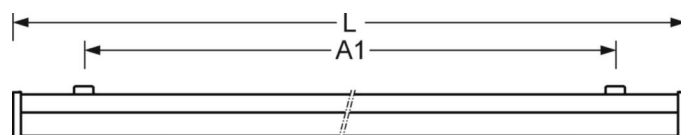

LICHTTECHNIEK

Uitvoering	LED, Kleurweergave/Lichtkleur CRI ≥ 80 / 4000K
Kleurtolerantie (MacAdam)	3SDCM
Fotobiologische veiligheid (Armatuur)	RG0
Nominale lichtstroom	6540lm
Nominale lichtstroom-Noodbedrijf	228lm
LED Levensduur	70000h L80/B10 (Tq 25°C), 50000h L90/B10 (Tq 25°C)
Lichtopbrengst	141lm/W
UGR dw./l.	22.2 / 21.6

MECHANIEK

Kleur behuizing	verkeerswit RAL 9016
Maten (LxBxH/DxH)	1504mm x 218mm x 80mm
Gewicht (netto)	3.5kg
Kabelinvoer KE (X/Y)	0mm/0mm
Montagewijze	Enkele installatie aan het plafond, Individuele pendelmontage, Wandopbouw

DEEP-LINK
<https://www.regiolux.de/nl/article/21665217780>

Referentie	LED 6500lm 840
ηLB	100 %
Φ ↓/↑	95 % / 5 %
UGR dw./l.	22.2 / 21.6

Maten

L	1504 mm	Lengte
B	218 mm	Breedte
H	80 mm	Hoogte
A1	1100 mm	Montageafstand bij enkelvoudige montage
A3	554 mm	Montageafstand tussen de lampen in lichtlijnopstelling
X	0 mm	Afstand kabelinvoering naar armatuurmiddelen op de X-as (lengte)
Y	0 mm	Afstand kabelinvoering naar armatuurmiddelen op de Y-as (dwars)
