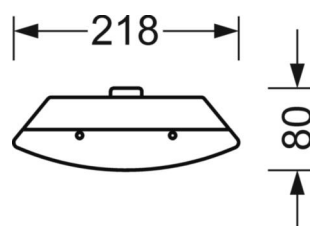

LICHTTECHNIEK

Uitvoering	LED, Kleurweergave/Lichtkleur CRI ≥ 80 / 3000K
Kleurtolerantie (MacAdam)	3SDCM
Fotobiologische veiligheid (Armatuur)	RG0
Nominale lichtstroom	6171lm
LED Levensduur	70000h L80/B10 (Tq 25°C), 50000h L90/B10 (Tq 25°C)
Lichtopbrengst	133lm/W
UGR dw./l.	22.0 / 21.3

MECHANIEK

Kleur behuizing	verkeerswit RAL 9016
Maten (LxBxH/DxH)	1504mm x 218mm x 80mm
Gewicht (netto)	3.25kg
Kabelinvoer KE (X/Y)	0mm/0mm
Montagewijze	Enkele installatie aan het plafond, Individuele pendelmontage, Wandopbouw

DEEP-LINK
<https://www.regiolux.de/nl/article/21665226680>

Referentie	LED 6300lm 830
η_{LB}	100 %
$\Phi_{\downarrow/\uparrow}$	95 % / 5 %
UGR dw./l.	22.0 / 21.3

Maten

L	1504 mm	Lengte
B	218 mm	Breedte
H	80 mm	Hoogte
A1	1100 mm	Montageafstand bij enkelvoudige montage
A3	554 mm	Montageafstand tussen de lampen in lichtlijnopstelling
X	0 mm	Afstand kabelinvoering naar armatuurmiddelen op de X-as (lengte)
Y	0 mm	Afstand kabelinvoering naar armatuurmiddelen op de Y-as (dwars)
