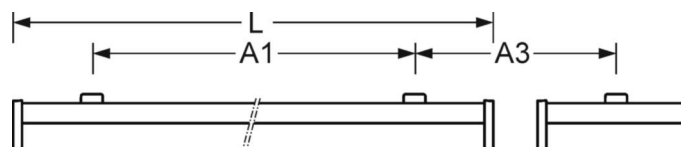

MECHANIEK

Kleur behuizing	verkeerswit RAL 9016
Maten (LxBxH/DxH)	1504mm x 218mm x 80mm
Gewicht (netto)	3.25kg
Kabelinvoer KE (X/Y)	0mm/0mm
Montagewijze	Enkele installatie aan het plafond, Individuele pendelmontage, Wandopbouw

DEEP-LINK
<https://www.regiolux.de/nl/article/21665226680>

Referentie	LED 6300lm 830
η_{LB}	100 %
$\Phi_{\downarrow/\uparrow}$	95 % / 5 %
UGR dw./l.	22.0 / 21.3

Maten

L	1504 mm	Lengte
B	218 mm	Breedte
H	80 mm	Hoogte
A1	1100 mm	Montageafstand bij enkelvoudige montage
A3	554 mm	Montageafstand tussen de lampen in lichtlijnopstelling
X	0 mm	Afstand kabelinvoering naar armatuurmiddelen op de X-as (lengte)
Y	0 mm	Afstand kabelinvoering naar armatuurmiddelen op de Y-as (dwars)
