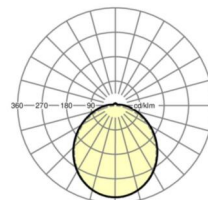

KARAKTERISTIEKEN

Bestelnummer	21665226680
EAN-nummer	4020863354818
CBS-code	94051140
Kenmerken	IP 44, Beschermingsklasse I, F, HACCP DIN10500/voedsel/IFS-toepassingsgerelateerde geschiktheid/BRC, Indoor, CE
Schokbestendigheidsgraad IK	IK04
Omgevingstemperatuur	ta 25°C
Bijzondere eigenschappen	Ready for IoT
Garantieperiode	5 jaren
Overheidssubsidieprogramma's	BEG - federale subsidie voor efficiënte gebouwen (alleen geldig voor Duitsland)

ELEKTROTECHNIEK

Voorschakelapparaat	Elektronische driver DALI2 (1 stuks)
Systeemprestaties	46W
Netspanning	230V/50Hz
Aardlekschakelaar(s) (inschakelstroom)	12 stuks/B10, 20 stuks/B16, 21 stuks/C10, 33 stuks/C16
Energie-efficiëntieklasse/Lichtbron	C

LICHTTECHNIEK

Uitvoering	LED, Kleurweergave/Lichtkleur CRI ≥ 80 / 3000K
Kleurtolerantie (MacAdam)	3SDCM
Fotobiologische veiligheid (Armatuur)	RG0
Nominale lichtstroom	6171lm
LED Levensduur	70000h L80/B10 (Tq 25°C), 50000h L90/B10 (Tq 25°C)
Lichtopbrengst	133lm/W
UGR dw./l.	22.0 / 21.3

MECHANIEK

Kleur behuizing	verkeerswit RAL 9016
Maten (LxBxH/DxH)	1504mm x 218mm x 80mm
Gewicht (netto)	3.25kg
Kabelinvoer KE (X/Y)	0mm/0mm
Montagewijze	Enkele installatie aan het plafond, Individuele pendelmontage, Wandopbouw

DEEP-LINK

<https://www.regiolux.de/nl/article/21665226680>