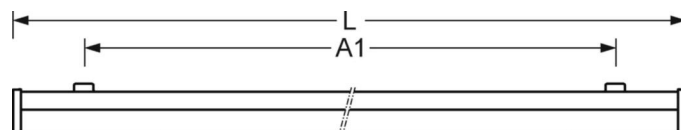

MECHANIEK

Kleur behuizing	verkeerswit RAL 9016
Maten (LxBxH/DxH)	1504mm x 218mm x 80mm
Gewicht (netto)	3.25kg
Kabelinvoer KE (X/Y)	0mm/0mm
Montagewijze	Enkele installatie aan het plafond, Individuele pendelmontage, Wandopbouw

DEEP-LINK
<https://www.regiolux.de/nl/article/21665226680>

Referentie	LED 6300lm 830
η_{LB}	100 %
$\Phi_{\downarrow/\uparrow}$	95 % / 5 %
UGR dw./l.	22.0 / 21.3

Maten

L	1504 mm	Lengte
B	218 mm	Breedte
H	80 mm	Hoogte
A1	1100 mm	Montageafstand bij enkelvoudige montage
A3	554 mm	Montageafstand tussen de lampen in lichtlijnopstelling
X	0 mm	Afstand kabelinvoering naar armatuurmiddelen op de X-as (lengte)
Y	0 mm	Afstand kabelinvoering naar armatuurmiddelen op de Y-as (dwars)
