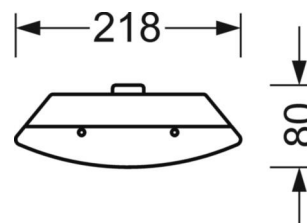

LICHTTECHNIEK

Uitvoering	LED, Kleurweergave/Lichtkleur CRI ≥ 80 / 4000K
Kleurtolerantie (MacAdam)	3SDCM
Fotobiologische veiligheid (Armatuur)	RG0
Nominale lichtstroom	5189lm
LED Levensduur	70000h L80/B10 (Tq 25°C), 50000h L90/B10 (Tq 25°C)
Lichtopbrengst	142lm/W
UGR dw./l.	22.2 / 21.5

MECHANIEK

Kleur behuizing	verkeerswit RAL 9016
Maten (LxBxH/DxH)	1204mm x 218mm x 80mm
Gewicht (netto)	2.75kg
Kabelinvoer KE (X/Y)	0mm/0mm
Montagewijze	Enkele installatie aan het plafond, Individuele pendelmontage, Wandopbouw

DEEP-LINK
<https://www.regiolux.de/nl/article/21662216680>

Referentie	LED 5200lm 840
η_{LB}	100 %
$\Phi_{\downarrow/\uparrow}$	95 % / 5 %
UGR dw./l.	22.2 / 21.5

Maten

L	1204 mm	Lengte
B	218 mm	Breedte
H	80 mm	Hoogte
A1	900 mm	Montageafstand bij enkelvoudige montage
A3	454 mm	Montageafstand tussen de lampen in lichtlijnopstelling
X	0 mm	Afstand kabelinvoering naar armatuurmiddelen op de X-as (lengte)
Y	0 mm	Afstand kabelinvoering naar armatuurmiddelen op de Y-as (dwars)
