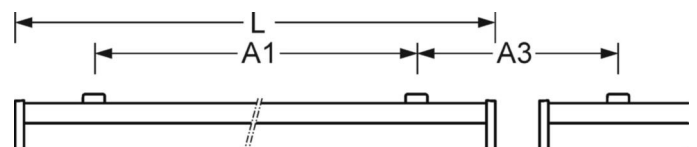

MECHANIEK

Kleur behuizing	verkeerswit RAL 9016
Maten (LxBxH/DxH)	1204mm x 218mm x 80mm
Gewicht (netto)	2.75kg
Kabelinvoer KE (X/Y)	0mm/0mm
Montagewijze	Enkele installatie aan het plafond, Individuele pendelmontage, Wandopbouw

DEEP-LINK
<https://www.regiolux.de/nl/article/21662216680>

Referentie	LED 5200lm 840
η_{LB}	100 %
$\Phi_{\downarrow/\uparrow}$	95 % / 5 %
UGR dw./l.	22.2 / 21.5

Maten

L	1204 mm	Lengte
B	218 mm	Breedte
H	80 mm	Hoogte
A1	900 mm	Montageafstand bij enkelvoudige montage
A3	454 mm	Montageafstand tussen de lampen in lichtlijnopstelling
X	0 mm	Afstand kabelinvoering naar armatuurmiddelen op de X-as (lengte)
Y	0 mm	Afstand kabelinvoering naar armatuurmiddelen op de Y-as (dwars)
