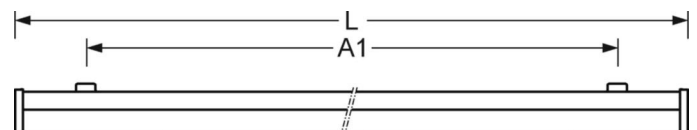

MECHANIEK

Kleur behuizing	verkeerswit RAL 9016
Maten (LxBxH/DxH)	1204mm x 218mm x 80mm
Gewicht (netto)	2.75kg
Kabelinvoer KE (X/Y)	0mm/0mm
Montagewijze	Enkele installatie aan het plafond, Individuele pendelmontage, Wandopbouw

DEEP-LINK
<https://www.regiolux.de/nl/article/21662216680>

Referentie	LED 5200lm 840
η_{LB}	100 %
$\Phi_{\downarrow/\uparrow}$	95 % / 5 %
UGR dw./l.	22.2 / 21.5

Maten

L	1204 mm	Lengte
B	218 mm	Breedte
H	80 mm	Hoogte
A1	900 mm	Montageafstand bij enkelvoudige montage
A3	454 mm	Montageafstand tussen de lampen in lichtlijnopstelling
X	0 mm	Afstand kabelinvoering naar armatuurmiddelen op de X-as (lengte)
Y	0 mm	Afstand kabelinvoering naar armatuurmiddelen op de Y-as (dwars)
