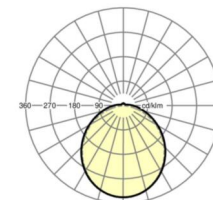

KARAKTERISTIEKEN

Bestelnummer	21662216680
EAN-nummer	4020863354757
CBS-code	94051140
Kenmerken	IP 44, Beschermingsklasse I, F, HACCP DIN10500/voedsel/IFS-toepassingsgerelateerde geschiktheid/BRC, Indoor, CE
Schokbestendigheidsgraad IK	IK04
Omgevingstemperatuur	ta 25°C
Bijzondere eigenschappen	Ready for IoT
Garantieperiode	5 jaren
Overheidssubsidieprogramma's	BEG - federale subsidie voor efficiënte gebouwen (alleen geldig voor Duitsland)

ELEKTROTECHNIEK

Voorschakelapparaat	Elektronische driver DALI2 (1 stuks)
Systeemprestaties	37W
Netspanning	230V/50Hz
Aardlekschakelaar(s) (inschakelstroom)	13 stuks/B10, 21 stuks/B16, 21 stuks/C10, 35 stuks/C16
Energie-efficiëntieklasse/Lichtbron	C

LICHTTECHNIEK

Uitvoering	LED, Kleurweergave/Lichtkleur CRI ≥ 80 / 4000K
Kleurtolerantie (MacAdam)	3SDCM
Fotobiologische veiligheid (Armatuur)	RG0
Nominale lichtstroom	5189lm
LED Levensduur	70000h L80/B10 (Tq 25°C), 50000h L90/B10 (Tq 25°C)
Lichtopbrengst	142lm/W
UGR dw./l.	22.2 / 21.5

MECHANIEK

Kleur behuizing	verkeerswit RAL 9016
Maten (LxBxH/DxH)	1204mm x 218mm x 80mm
Gewicht (netto)	2.75kg
Kabelinvoer KE (X/Y)	0mm/0mm
Montagewijze	Enkele installatie aan het plafond, Individuele pendelmontage, Wandopbouw

DEEP-LINK

<https://www.regiolux.de/nl/article/21662216680>