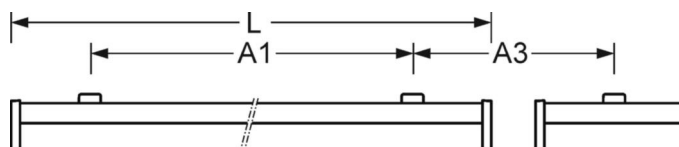

MECHANIEK

Kleur behuizing	verkeerswit RAL 9016
Maten (LxBxH/DxH)	1204mm x 218mm x 80mm
Gewicht (netto)	2.75kg
Kabelinvoer KE (X/Y)	0mm/0mm
Montagewijze	Enkele installatie aan het plafond, Individuele pendelmontage, Wandopbouw

DEEP-LINK
<https://www.regiolux.de/nl/article/21662226680>

Referentie	LED 4900lm 830
η_{LB}	100 %
$\Phi_{\downarrow/\uparrow}$	95 % / 5 %
UGR dw./l.	22.0 / 21.3

Maten

L	1204 mm	Lengte
B	218 mm	Breedte
H	80 mm	Hoogte
A1	900 mm	Montageafstand bij enkelvoudige montage
A3	454 mm	Montageafstand tussen de lampen in lichtlijnopstelling
X	0 mm	Afstand kabelinvoering naar armatuurmiddelen op de X-as (lengte)
Y	0 mm	Afstand kabelinvoering naar armatuurmiddelen op de Y-as (dwars)
