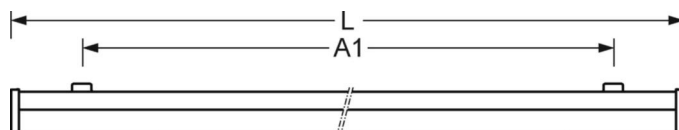

MECHANIEK

Kleur behuizing	verkeerswit RAL 9016
Maten (LxBxH/DxH)	1204mm x 218mm x 80mm
Gewicht (netto)	2.75kg
Kabelinvoer KE (X/Y)	0mm/0mm
Montagewijze	Enkele installatie aan het plafond, Individuele pendelmontage, Wandopbouw

DEEP-LINK
<https://www.regiolux.de/nl/article/21662226680>

Referentie	LED 4900lm 830
η_{LB}	100 %
$\Phi_{\downarrow/\uparrow}$	95 % / 5 %
UGR dw./l.	22.0 / 21.3

Maten

L	1204 mm	Lengte
B	218 mm	Breedte
H	80 mm	Hoogte
A1	900 mm	Montageafstand bij enkelvoudige montage
A3	454 mm	Montageafstand tussen de lampen in lichtlijnopstelling
X	0 mm	Afstand kabelinvoering naar armatuurmiddelen op de X-as (lengte)
Y	0 mm	Afstand kabelinvoering naar armatuurmiddelen op de Y-as (dwars)
