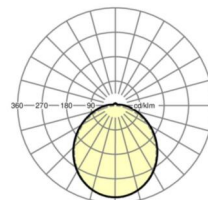

KARAKTERISTIEKEN

Bestelnummer	21662226680
EAN-nummer	4020863354733
CBS-code	94051140
Kenmerken	IP 44, Beschermingsklasse I, F, HACCP DIN10500/voedsel/IFS-toepassingsgerelateerde geschiktheid/BRC, Indoor, CE
Schokbestendigheidsgraad IK	IK04
Omgevingstemperatuur	ta 25°C
Bijzondere eigenschappen	Ready for IoT
Garantieperiode	5 jaren
Overheidssubsidieprogramma's	BEG - federale subsidie voor efficiënte gebouwen (alleen geldig voor Duitsland)

ELEKTROTECHNIEK

Voorschakelapparaat	Elektronische driver DALI2 (1 stuks)
Systeemprestaties	37W
Netspanning	230V/50Hz
Aardlekschakelaar(s) (inschakelstroom)	13 stuks/B10, 21 stuks/B16, 21 stuks/C10, 35 stuks/C16
Energie-efficiëntieklasse/Lichtbron	C

LICHTTECHNIEK

Uitvoering	LED, Kleurweergave/Lichtkleur CRI ≥ 80 / 3000K
Kleurtolerantie (MacAdam)	3SDCM
Fotobiologische veiligheid (Armatuur)	RG0
Nominale lichtstroom	4899lm
LED Levensduur	70000h L80/B10 (Tq 25°C), 50000h L90/B10 (Tq 25°C)
Lichtopbrengst	133lm/W
UGR dw./l.	22.0 / 21.3

MECHANIEK

Kleur behuizing	verkeerswit RAL 9016
Maten (LxBxH/DxH)	1204mm x 218mm x 80mm
Gewicht (netto)	2.75kg
Kabelinvoer KE (X/Y)	0mm/0mm
Montagewijze	Enkele installatie aan het plafond, Individuele pendelmontage, Wandopbouw

DEEP-LINK

<https://www.regiolux.de/nl/article/21662226680>