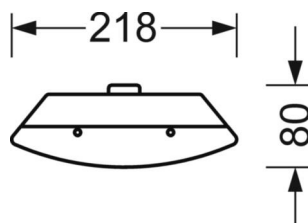

LICHTTECHNIEK

Uitvoering	LED, Kleurweergave/Lichtkleur CRI ≥ 80 / 3000K
Kleurtolerantie (MacAdam)	3SDCM
Fotobiologische veiligheid (Armatuur)	RG0
Nominale lichtstroom	4899lm
LED Levensduur	70000h L80/B10 (Tq 25°C), 50000h L90/B10 (Tq 25°C)
Lichtopbrengst	133lm/W
UGR dw./l.	22.0 / 21.3

MECHANIEK

Kleur behuizing	verkeerswit RAL 9016
Maten (LxBxH/DxH)	1204mm x 218mm x 80mm
Gewicht (netto)	2.75kg
Kabelinvoer KE (X/Y)	0mm/0mm
Montagewijze	Enkele installatie aan het plafond, Individuele pendelmontage, Wandopbouw

DEEP-LINK
<https://www.regiolux.de/nl/article/21662226680>

Referentie	LED 4900lm 830
η_{LB}	100 %
$\Phi_{\downarrow/\uparrow}$	95 % / 5 %
UGR dw./l.	22.0 / 21.3

Maten

L	1204 mm	Lengte
B	218 mm	Breedte
H	80 mm	Hoogte
A1	900 mm	Montageafstand bij enkelvoudige montage
A3	454 mm	Montageafstand tussen de lampen in lichtlijnopstelling
X	0 mm	Afstand kabelinvoering naar armatuurmiddelen op de X-as (lengte)
Y	0 mm	Afstand kabelinvoering naar armatuurmiddelen op de Y-as (dwars)
