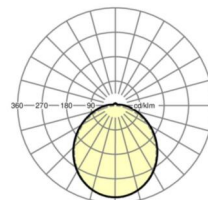

**DEEP-LINK**
<https://www.regiolux.de/nl/article/21666216680>

Referentie	LED 2600lm 840
$\eta_{LB}$	100 %
$\Phi_{\downarrow/\uparrow}$	95 % / 5 %
UGR dw./l.	22.4 / 21.7

**Maten**

---

L	604 mm	Lengte
B	218 mm	Breedte
H	80 mm	Hoogte
A1	520 mm	Montageafstand bij enkelvoudige montage
A3	234 mm	Montageafstand tussen de lampen in lichtlijnopstelling
X	65 mm	Afstand kabelinvoering naar armatuurmiddelen op de X-as (lengte)
Y	0 mm	Afstand kabelinvoering naar armatuurmiddelen op de Y-as (dwars)