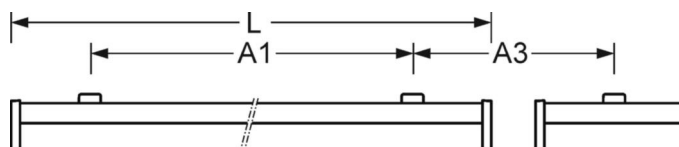

**MECHANIEK**

Kleur behuizing	verkeerswit RAL 9016
Maten (LxBxH/DxH)	604mm x 218mm x 80mm
Gewicht (netto)	2.1kg
Kabelinvoer KE (X/Y)	65mm/0mm
Montagewijze	Enkele installatie aan het plafond, Individuele pendelmontage, Wandopbouw

**DEEP-LINK**
<https://www.regiolux.de/nl/article/21666216680>

Referentie	LED 2600lm 840
$\eta_{LB}$	100 %
$\Phi_{\downarrow/\uparrow}$	95 % / 5 %
UGR dw./l.	22.4 / 21.7

**Maten**

---

L	604 mm	Lengte
B	218 mm	Breedte
H	80 mm	Hoogte
A1	520 mm	Montageafstand bij enkelvoudige montage
A3	234 mm	Montageafstand tussen de lampen in lichtlijnopstelling
X	65 mm	Afstand kabelinvoering naar armatuurmiddelen op de X-as (lengte)
Y	0 mm	Afstand kabelinvoering naar armatuurmiddelen op de Y-as (dwars)