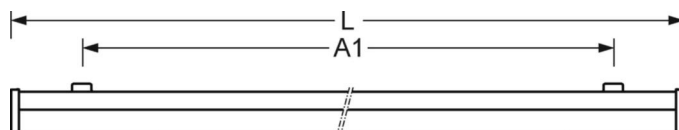

**MECHANIEK**

Kleur behuizing	verkeerswit RAL 9016
Maten (LxBxH/DxH)	604mm x 218mm x 80mm
Gewicht (netto)	2.1kg
Kabelinvoer KE (X/Y)	65mm/0mm
Montagewijze	Enkele installatie aan het plafond, Individuele pendelmontage, Wandopbouw

**DEEP-LINK**
<https://www.regiolux.de/nl/article/21666216680>

Referentie	LED 2600lm 840
$\eta_{LB}$	100 %
$\Phi_{\downarrow/\uparrow}$	95 % / 5 %
UGR dw./l.	22.4 / 21.7

**Maten**

---

L	604 mm	Lengte
B	218 mm	Breedte
H	80 mm	Hoogte
A1	520 mm	Montageafstand bij enkelvoudige montage
A3	234 mm	Montageafstand tussen de lampen in lichtlijnopstelling
X	65 mm	Afstand kabelinvoering naar armatuurmiddelen op de X-as (lengte)
Y	0 mm	Afstand kabelinvoering naar armatuurmiddelen op de Y-as (dwars)