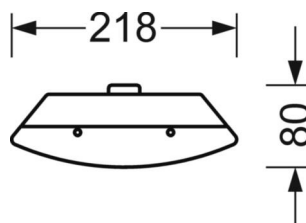

**LICHTTECHNIEK**

Uitvoering	LED, Kleurweergave/Lichtkleur CRI $\geq 80$ / 4000K
Kleurtolerantie (MacAdam)	3SDCM
Fotobiologische veiligheid (Armatuur)	RG0
Nominale lichtstroom	2709lm
LED Levensduur	70000h L80/B10 (Tq 25°C), 50000h L90/B10 (Tq 25°C)
Lichtopbrengst	141lm/W
UGR dw./l.	22.4 / 21.7

**MECHANIEK**

Kleur behuizing	verkeerswit RAL 9016
Maten (LxBxH/DxH)	604mm x 218mm x 80mm
Gewicht (netto)	2.1kg
Kabelinvoer KE (X/Y)	65mm/0mm
Montagewijze	Enkele installatie aan het plafond, Individuele pendelmontage, Wandopbouw

**DEEP-LINK**
<https://www.regiolux.de/nl/article/21666216680>

Referentie	LED 2600lm 840
$\eta_{LB}$	100 %
$\Phi_{\downarrow/\uparrow}$	95 % / 5 %
UGR dw./l.	22.4 / 21.7

**Maten**

---

L	604 mm	Lengte
B	218 mm	Breedte
H	80 mm	Hoogte
A1	520 mm	Montageafstand bij enkelvoudige montage
A3	234 mm	Montageafstand tussen de lampen in lichtlijnopstelling
X	65 mm	Afstand kabelinvoering naar armatuurmiddelen op de X-as (lengte)
Y	0 mm	Afstand kabelinvoering naar armatuurmiddelen op de Y-as (dwars)