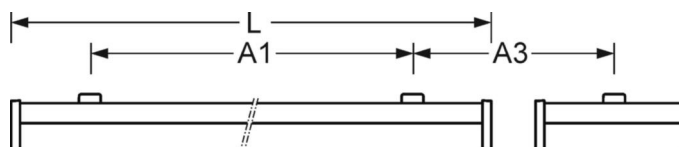

MECHANIEK

Kleur behuizing	verkeerswit RAL 9016
Maten (LxBxH/DxH)	604mm x 218mm x 80mm
Gewicht (netto)	2.1kg
Kabelinvoer KE (X/Y)	65mm/0mm
Montagewijze	Enkele installatie aan het plafond, Individuele pendelmontage, Wandopbouw

DEEP-LINK

<https://www.regiolux.de/nl/article/21666226680>

Referentie	LED 2500lm 830
η_{LB}	100 %
$\Phi_{\downarrow/\uparrow}$	95 % / 5 %
UGR dw./l.	22.2 / 21.5

Maten

L	604 mm	Lengte
B	218 mm	Breedte
H	80 mm	Hoogte
A1	520 mm	Montageafstand bij enkelvoudige montage
A3	234 mm	Montageafstand tussen de lampen in lichtlijnopstelling
X	65 mm	Afstand kabelinvoering naar armatuurmiddelen op de X-as (lengte)
Y	0 mm	Afstand kabelinvoering naar armatuurmiddelen op de Y-as (dwars)
