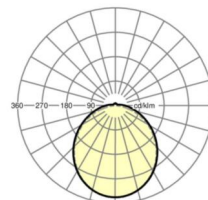

KARAKTERISTIEKEN

Bestelnummer	21666226680
EAN-nummer	4020863354894
CBS-code	94051140
Kenmerken	IP 44, Beschermingsklasse I, F, HACCP DIN10500/voedsel/IFS-toepassingsgerelateerde geschiktheid/BRC, Indoor, CE
Schokbestendigheidsgraad IK	IK04
Omgevingstemperatuur	ta 25°C
Bijzondere eigenschappen	Ready for IoT
Garantieperiode	5 jaren
Overheidssubsidieprogramma's	BEG - federale subsidie voor efficiënte gebouwen (alleen geldig voor Duitsland)

ELEKTROTECHNIEK

Voorschakelapparaat	Elektronische driver DALI2 (1 stuks)
Systeemprestaties	19W
Netspanning	230V/50Hz
Aardlekschakelaar(s) (inschakelstroom)	18 stuks/B10, 28 stuks/B16, 30 stuks/C10, 46 stuks/C16
Energie-efficiëntieklasse/Lichtbron	C

LICHTTECHNIEK

Uitvoering	LED, Kleurweergave/Lichtkleur CRI ≥ 80 / 3000K
Kleurtolerantie (MacAdam)	3SDCM
Fotobiologische veiligheid (Armatuur)	RG0
Nominale lichtstroom	2558lm
LED Levensduur	70000h L80/B10 (Tq 25°C), 50000h L90/B10 (Tq 25°C)
Lichtopbrengst	132lm/W
UGR dw./l.	22.2 / 21.5

MECHANIEK

Kleur behuizing	verkeerswit RAL 9016
Maten (LxBxH/DxH)	604mm x 218mm x 80mm
Gewicht (netto)	2.1kg
Kabelinvoer KE (X/Y)	65mm/0mm
Montagewijze	Enkele installatie aan het plafond, Individuele pendelmontage, Wandopbouw

DEEP-LINK

<https://www.regiolux.de/nl/article/21666226680>