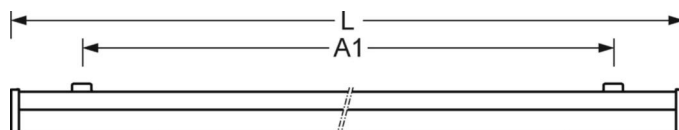

MECHANIEK

Kleur behuizing	verkeerswit RAL 9016
Maten (LxBxH/DxH)	604mm x 218mm x 80mm
Gewicht (netto)	2.1kg
Kabelinvoer KE (X/Y)	65mm/0mm
Montagewijze	Enkele installatie aan het plafond, Individuele pendelmontage, Wandopbouw

DEEP-LINK

<https://www.regiolux.de/nl/article/21666226680>

Referentie	LED 2500lm 830
η_{LB}	100 %
$\Phi_{\downarrow/\uparrow}$	95 % / 5 %
UGR dw./l.	22.2 / 21.5

Maten

L	604 mm	Lengte
B	218 mm	Breedte
H	80 mm	Hoogte
A1	520 mm	Montageafstand bij enkelvoudige montage
A3	234 mm	Montageafstand tussen de lampen in lichtlijnopstelling
X	65 mm	Afstand kabelinvoering naar armatuurmiddelen op de X-as (lengte)
Y	0 mm	Afstand kabelinvoering naar armatuurmiddelen op de Y-as (dwars)
