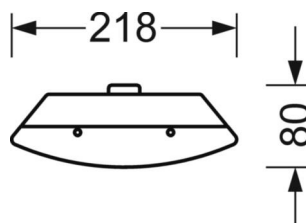

MECHANIEK

Kleur behuizing	verkeerswit RAL 9016
Maten (LxBxH/DxH)	604mm x 218mm x 80mm
Gewicht (netto)	2.1kg
Kabelinvoer KE (X/Y)	65mm/0mm
Montagewijze	Enkele installatie aan het plafond, Individuele pendelmontage, Wandopbouw

DEEP-LINK

<https://www.regiolux.de/nl/article/21666226680>

Referentie	LED 2500lm 830
η_{LB}	100 %
$\Phi_{\downarrow/\uparrow}$	95 % / 5 %
UGR dw./l.	22.2 / 21.5

Maten

L	604 mm	Lengte
B	218 mm	Breedte
H	80 mm	Hoogte
A1	520 mm	Montageafstand bij enkelvoudige montage
A3	234 mm	Montageafstand tussen de lampen in lichtlijnopstelling
X	65 mm	Afstand kabelinvoering naar armatuurmiddelen op de X-as (lengte)
Y	0 mm	Afstand kabelinvoering naar armatuurmiddelen op de Y-as (dwars)
