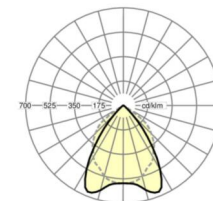

LICHTTECHNIEK

Uitvoering	LED, Kleurweergave/Lichtkleur CRI ≥ 80 / 4000K
Kleurtolerantie (MacAdam)	3SDCM
Nominale lichtstroom	3875lm
LED Levensduur	50000h L80/B10 (Tq 25°C)
Lichtopbrengst	147lm/W
UGR dw./l.	15.3 / 18.9

MECHANIEK

Kleur behuizing	verkeerswit RAL 9016
Maten (LxBxH/DxH)	1488mm x 140mm x 69mm
Gewicht (netto)	4.64kg
Kabelinvoer KE (X/Y)	225mm/-41mm
Montagewijze	Enkele installatie aan het plafond, Plafondgemonteerde kabelgootinstallatie., Bevestigingsrail voor pendulum aan ketting., Montage op montagerail aan plafond, Plafondmontage van montagerail op T-systeem.

DEEP-LINK

<https://www.regiolux.de/nl/article/65040026660>

Referentie	LED 3900lm 840
ηLB	100 %
Φ ↓/↑	100 % / 0 %
UGR dw./l.	15.3 / 18.9
BAP	65° < 1000cd/m ²

Maten

L	1488 mm	Lengte
B	140 mm	Breedte
H	69 mm	Hoogte
A1	1100 mm	Montageafstand bij enkelvoudige montage
A3	376 mm	Montageafstand tussen de lampen in lichtlijnopstelling
X	225 mm	Afstand kabelinvoering naar armatuurmiddelen op de X-as (lengte)
Y	-41 mm	Afstand kabelinvoering naar armatuurmiddelen op de Y-as (dwars)
