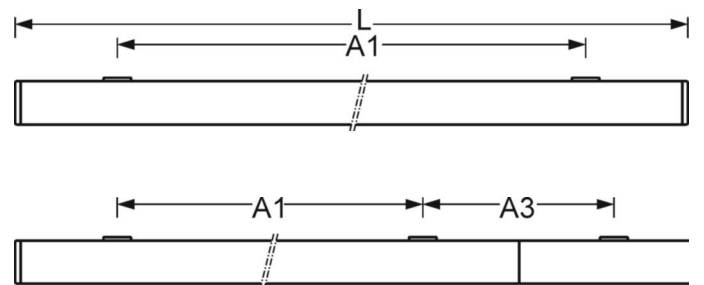

Opbouwarmatuur - Paraboolrooster gesatineerd - direct stralend

Plaatstalen behuizing, rechthoekige doorsnede, kopschotten van kunststof met geïntegreerde lichtlijnverbinder; Kleur behuizing verkeerswit RAL 9016; Lichtverdeling direct stralend via hoogreflecterend, gesatineerd geanodiseerd aluminium paraboolrooster, voor beeldschermwerkplekken, 65° < 1000 cd/m² rondom afgeschermd volgens huidige norm DIN-EN 12464-1, zelfsluitend, tweezijdig neerklapbaar; rooster optisch doorlopend bij lichtlijnmontage. Lichtkleur neutraal wit (840) met zeer goede kleurconsistentie en hoge kleurweergave Ra=80; Elektrische aansluiting en aansluiting van de besturingskabel via 5-polige aansluitklem met steekcontacttechniek. Montage op draagrail mogelijk. Benodigde toebehoren op aanvraag leverbaar.

MECHANIEK

Kleur behuizing	verkeerswit RAL 9016
Maten (LxBxH/DxH)	1488mm x 140mm x 69mm
Gewicht (netto)	4.64kg
Kabelinvoer KE (X/Y)	225mm/-41mm
Montagewijze	Enkele installatie aan het plafond, Plafondgemonteerde kabelgootinstallatie., Bevestigingsrail voor pendulum aan ketting., Montage op montagerail aan plafond, Plafondmontage van montagerail op T-systeem.

DEEP-LINK

<https://www.regiolux.de/nl/article/65040026660>

Referentie	LED 3900lm 840
ηLB	100 %
Φ ↓/↑	100 % / 0 %
UGR dw./l.	15.3 / 18.9
BAP	65° < 1000cd/m ²

Maten

L	1488 mm	Lengte
B	140 mm	Breedte
H	69 mm	Hoogte
A1	1100 mm	Montageafstand bij enkelvoudige montage
A3	376 mm	Montageafstand tussen de lampen in lichtlijnopstelling
X	225 mm	Afstand kabelinvoering naar armatuurmiddelen op de X-as (lengte)
Y	-41 mm	Afstand kabelinvoering naar armatuurmiddelen op de Y-as (dwars)
