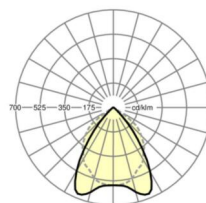

LICHTTECHNIEK

Uitvoering	LED, Kleurweergave/Lichtkleur CRI ≥ 80 / 4000K
Kleurtolerantie (MacAdam)	3SDCM
Nominale lichtstroom	3230lm
LED Levensduur	50000h L80/B10 (Tq 25°C)
Lichtopbrengst	155lm/W
UGR dw./l.	15.5 / 19.1

MECHANIEK

Kleur behuizing	verkeerswit RAL 9016
Maten (LxBxH/DxH)	1188mm x 140mm x 69mm
Gewicht (netto)	4.05kg
Kabelinvoer KE (X/Y)	75mm/-41mm
Montagewijze	Enkele installatie aan het plafond, Plafondgemonteerde kabelgootinstallatie., Bevestigingsrail voor pendulum aan ketting., Montage op montagerail aan plafond, Plafondmontage van montagerail op T-systeem.

DEEP-LINK

<https://www.regiolux.de/nl/article/65040014160>

Referentie	LED 3200lm 840
ηLB	100 %
Φ ↓/↑	100 % / 0 %
UGR dw./l.	15.5 / 19.1
BAP	65° < 1000cd/m²

Maten

L	1188 mm	Lengte
B	140 mm	Breedte
H	69 mm	Hoogte
A1	800 mm	Montageafstand bij enkelvoudige montage
A3	376 mm	Montageafstand tussen de lampen in lichtlijnopstelling
X	75 mm	Afstand kabelinvoering naar armatuurmiddelen op de X-as (lengte)
Y	-41 mm	Afstand kabelinvoering naar armatuurmiddelen op de Y-as (dwars)
