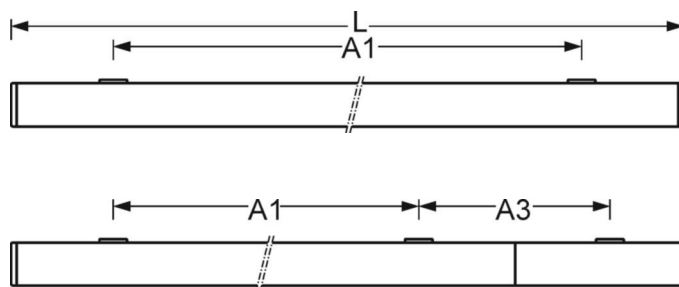

Opbouwarmatuur - Paraboolrooster gesatineerd - direct stralend

Plaatstalen behuizing, rechthoekige doorsnede, kopschotten van kunststof met geïntegreerde lichtlijnverbinder; Kleur behuizing verkeerswit RAL 9016; Lichtverdeling direct stralend middels Paraboolrooster gesatineerd van aluminium, hoogreflecterend, zelfsluitend, tweezijdig neerklapbaar; rooster optisch doorlopend bij lichtlijnmontage; lichtkleur neutraal wit (840) met zeer goede kleurconsistentie en hoge kleurweergave Ra=80. Geschikt voor werkplekken met beeldschermen, 65° < 1000 cd/m² rondom afgeschermd volgens huidige norm DIN-EN 12464-1, UGR (4h/8h) 19.1. Elektrische aansluiting via 3-polige aansluitklem met steekcontact.. Montage op draagrail mogelijk. Benodigde toebehoren op aanvraag leverbaar.

MECHANIEK

Kleur behuizing	verkeerswit RAL 9016
Maten (LxBxH/DxH)	1188mm x 140mm x 69mm
Gewicht (netto)	4.05kg
Kabelinvoer KE (X/Y)	75mm/-41mm
Montagewijze	Enkele installatie aan het plafond, Plafondgemonteerde kabelgootinstallatie., Bevestigingsrail voor pendulum aan ketting., Montage op montagerail aan plafond, Plafondmontage van montagerail op T-systeem.

DEEP-LINK

<https://www.regiolux.de/nl/article/65040014160>

Referentie	LED 3200lm 840
ηLB	100 %
Φ ↓/↑	100 % / 0 %
UGR dw./l.	15.5 / 19.1
BAP	65° < 1000cd/m²

Maten

L	1188 mm	Lengte
B	140 mm	Breedte
H	69 mm	Hoogte
A1	800 mm	Montageafstand bij enkelvoudige montage
A3	376 mm	Montageafstand tussen de lampen in lichtlijnopstelling
X	75 mm	Afstand kabelinvoering naar armatuurmiddelen op de X-as (lengte)
Y	-41 mm	Afstand kabelinvoering naar armatuurmiddelen op de Y-as (dwars)
