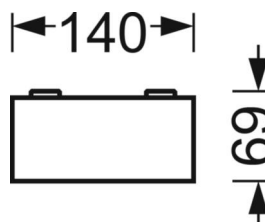

Opbouwarmatuur - Paraboolrooster gesatineerd - direct stralend

Plaatstalen behuizing, rechthoekige doorsnede, kopschotten van kunststof met geïntegreerde lichtlijnverbinder; Kleur behuizing verkeerswit RAL 9016; Lichtverdeling direct stralend middels Paraboolrooster gesatineerd van aluminium, hoogreflecterend, zelfsluitend, tweezijdig neerklapbaar; rooster optisch doorlopend bij lichtlijnmontage; lichtkleur neutraal wit (840) met zeer goede kleurconsistentie en hoge kleurweergave Ra=80. Geschikt voor werkplekken met beeldschermen, 65° < 1000 cd/m² rondom afgeschermd volgens huidige norm DIN-EN 12464-1, UGR (4h/8h) 19.1. Elektrische aansluiting via 3-polige aansluitklem met steekcontact.. Montage op draagrail mogelijk. Benodigde toebehoren op aanvraag leverbaar.

MECHANIEK

Kleur behuizing	verkeerswit RAL 9016
Maten (LxBxH/DxH)	1188mm x 140mm x 69mm
Gewicht (netto)	4.05kg
Kabelinvoer KE (X/Y)	75mm/-41mm
Montagewijze	Enkele installatie aan het plafond, Plafondgemonteerde kabelgootinstallatie., Bevestigingsrail voor pendulum aan ketting., Montage op montagerail aan plafond, Plafondmontage van montagerail op T-systeem.

DEEP-LINK

<https://www.regiolux.de/nl/article/65040014160>

Referentie	LED 3200lm 840
ηLB	100 %
Φ ↓/↑	100 % / 0 %
UGR dw./l.	15.5 / 19.1
BAP	65° < 1000cd/m²

Maten

L	1188 mm	Lengte
B	140 mm	Breedte
H	69 mm	Hoogte
A1	800 mm	Montageafstand bij enkelvoudige montage
A3	376 mm	Montageafstand tussen de lampen in lichtlijnopstelling
X	75 mm	Afstand kabelinvoering naar armatuurmiddelen op de X-as (lengte)
Y	-41 mm	Afstand kabelinvoering naar armatuurmiddelen op de Y-as (dwars)
