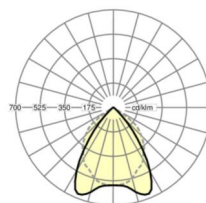

LICHTTECHNIEK

Uitvoering	LED, Kleurweergave/Lichtkleur CRI ≥ 80 / 4000K
Kleurtolerantie (MacAdam)	3SDCM
Nominale lichtstroom	3100lm
LED Levensduur	50000h L80/B10 (Tq 25°C)
Lichtopbrengst	147lm/W
UGR dw./l.	15.3 / 18.9

MECHANIEK

Kleur behuizing	verkeerswit RAL 9016
Maten (LxBxH/DxH)	1188mm x 140mm x 69mm
Gewicht (netto)	4.05kg
Kabelinvoer KE (X/Y)	75mm/-41mm
Montagewijze	Enkele installatie aan het plafond, Plafondgemonteerde kabelgootinstallatie., Bevestigingsrail voor pendulum aan ketting., Montage op montagerail aan plafond, Plafondmontage van montagerail op T-systeem.

DEEP-LINK

<https://www.regiolux.de/nl/article/65040016660>

Referentie	LED 3100lm 840
ηLB	100 %
Φ ↓/↑	100 % / 0 %
UGR dw./l.	15.3 / 18.9
BAP	65° < 1000cd/m²

Maten

L	1188 mm	Lengte
B	140 mm	Breedte
H	69 mm	Hoogte
A1	800 mm	Montageafstand bij enkelvoudige montage
A3	376 mm	Montageafstand tussen de lampen in lichtlijnopstelling
X	75 mm	Afstand kabelinvoering naar armatuurmiddelen op de X-as (lengte)
Y	-41 mm	Afstand kabelinvoering naar armatuurmiddelen op de Y-as (dwars)
