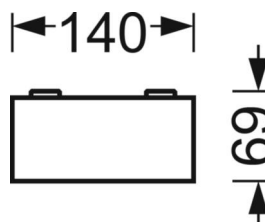

Opbouwarmatuur - Paraboolrooster gesatineerd - direct stralend

Plaatstalen behuizing, rechthoekige doorsnede, kopschotten van kunststof met geïntegreerde lichtlijnverbinder; Kleur behuizing verkeerswit RAL 9016; Lichtverdeling direct stralend via hoogreflecterend, gesatineerd geanodiseerd aluminium paraboolrooster, voor beeldschermwerkplekken, 65° < 1000 cd/m² rondom afgeschermd volgens huidige norm DIN-EN 12464-1, zelfsluitend, tweezijdig neerklapbaar; rooster optisch doorlopend bij lichtlijnmontage. Lichtkleur neutraal wit (840) met zeer goede kleurconsistentie en hoge kleurweergave Ra=80; Elektrische aansluiting en aansluiting van de besturingskabel via 5-polige aansluitklem met steekcontacttechniek. Montage op draagrail mogelijk. Benodigde toebehoren op aanvraag leverbaar.

MECHANIEK

Kleur behuizing	verkeerswit RAL 9016
Maten (LxBxH/DxH)	1188mm x 140mm x 69mm
Gewicht (netto)	4.05kg
Kabelinvoer KE (X/Y)	75mm/-41mm
Montagewijze	Enkele installatie aan het plafond, Plafondgemonteerde kabelgootinstallatie., Bevestigingsrail voor pendulum aan ketting., Montage op montagerail aan plafond, Plafondmontage van montagerail op T-systeem.

DEEP-LINK

<https://www.regiolux.de/nl/article/65040016660>

Referentie	LED 3100lm 840
ηLB	100 %
Φ ↓/↑	100 % / 0 %
UGR dw./l.	15.3 / 18.9
BAP	65° < 1000cd/m²

Maten

L	1188 mm	Lengte
B	140 mm	Breedte
H	69 mm	Hoogte
A1	800 mm	Montageafstand bij enkelvoudige montage
A3	376 mm	Montageafstand tussen de lampen in lichtlijnopstelling
X	75 mm	Afstand kabelinvoering naar armatuurmiddelen op de X-as (lengte)
Y	-41 mm	Afstand kabelinvoering naar armatuurmiddelen op de Y-as (dwars)
