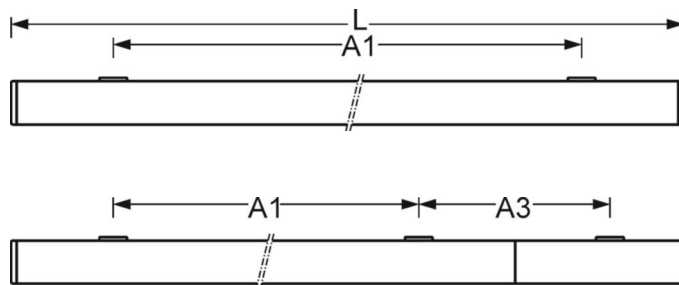

Opbouwarmatuur - Paraboolrooster gesatineerd - direct stralend

Plaatstalen behuizing, rechthoekige doorsnede, kopschotten van kunststof met geïntegreerde lichtlijnverbinder; Kleur behuizing verkeerswit RAL 9016; Lichtverdeling direct stralend via hoogreflecterend, gesatineerd geanodiseerd aluminium paraboolrooster, voor beeldschermwerkplekken, 65° < 1000 cd/m² rondom afgeschermd volgens huidige norm DIN-EN 12464-1, zelfsluitend, tweezijdig neerklapbaar; rooster optisch doorlopend bij lichtlijnmontage. Lichtkleur neutraal wit (840) met zeer goede kleurconsistentie en hoge kleurweergave Ra=80; Elektrische aansluiting en aansluiting van de besturingskabel via 5-polige aansluitklem met steekcontacttechniek. Montage op draagrail mogelijk. Benodigde toebehoren op aanvraag leverbaar.

MECHANIEK

Kleur behuizing	verkeerswit RAL 9016
Maten (LxBxH/DxH)	1188mm x 140mm x 69mm
Gewicht (netto)	4.05kg
Kabelinvoer KE (X/Y)	75mm/-41mm
Montagewijze	Enkele installatie aan het plafond, Plafondgemonteerde kabelgootinstallatie., Bevestigingsrail voor pendulum aan ketting., Montage op montagerail aan plafond, Plafondmontage van montagerail op T-systeem.

DEEP-LINK

<https://www.regiolux.de/nl/article/65040016660>

Referentie	LED 3100lm 840
ηLB	100 %
Φ ↓/↑	100 % / 0 %
UGR dw./l.	15.3 / 18.9
BAP	65° < 1000cd/m²

Maten

L	1188 mm	Lengte
B	140 mm	Breedte
H	69 mm	Hoogte
A1	800 mm	Montageafstand bij enkelvoudige montage
A3	376 mm	Montageafstand tussen de lampen in lichtlijnopstelling
X	75 mm	Afstand kabelinvoering naar armatuurmiddelen op de X-as (lengte)
Y	-41 mm	Afstand kabelinvoering naar armatuurmiddelen op de Y-as (dwars)
