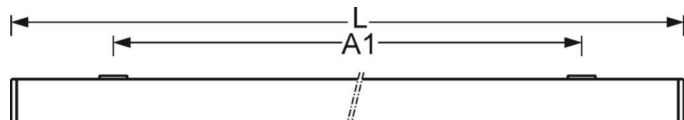

**MECHANIEK**

Kleur behuizing	verkeerswit RAL 9016
Maten (LxBxH/DxH)	1488mm x 140mm x 69mm
Gewicht (netto)	4.64kg
Kabelinvoer KE (X/Y)	225mm/-41mm
Montagewijze	Enkele installatie aan het plafond, Plafondgemonteerde kabelgootinstallatie., Bevestigingsrail voor pendulum aan ketting., Montage op montagerail aan plafond, Plafondmontage van montagerail op T-systeem.

**DEEP-LINK**

<https://www.regiolux.de/nl/article/65040026680>

Referentie	LED 3200lm 840
ηLB	100 %
Φ ↓/↑	100 % / 0 %
UGR dw./l.	20.7 / 22.6

140

69

**Maten**

---

L	1488 mm	Lengte
B	140 mm	Breedte
H	69 mm	Hoogte
A1	1100 mm	Montageafstand bij enkelvoudige montage
A3	376 mm	Montageafstand tussen de lampen in lichtlijnopstelling
X	225 mm	Afstand kabelinvoering naar armatuurmiddelen op de X-as (lengte)
Y	-41 mm	Afstand kabelinvoering naar armatuurmiddelen op de Y-as (dwars)