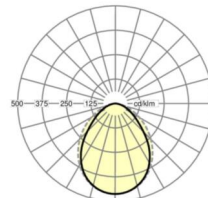

KARAKTERISTIEKEN

Bestelnummer	65040026680
EAN-nummer	4020863281268
CBS-code	94051190
Kenmerken	IP 20, Beschermingsklasse I, ENEC10 VDE, F, Indoor, CE
Schokbestendigheidsgraad IK	IK03
Omgevingstemperatuur	ta 25°C
Bijzondere eigenschappen	Ready for IoT
Garantieperiode	5 jaren
Overheidssubsidieprogramma's	BEG - federale subsidie voor efficiënte gebouwen (alleen geldig voor Duitsland)

ELEKTROTECHNIEK

Voorschakelapparaat	Elektronische driver DALI2 (1 stuks)
Systeemprestaties	26W
Netspanning	230V/50Hz
Aardleischakelaar(s) (inschakelstroom)	17 stuks/B10, 28 stuks/B16, 29 stuks/C10, 47 stuks/C16
Energie-efficiëntieklasse/Lichtbron	B

LICHTTECHNIEK

Uitvoering	LED, Kleurweergave/Lichtkleur CRI ≥ 80 / 4000K
Kleurtolerantie (MacAdam)	3SDCM
Nominale lichtstroom	3191lm
LED Levensduur	50000h L80/B10 (Tq 25°C)
Lichtopbrengst	121lm/W
UGR dw./l.	20.7 / 22.6

MECHANIEK

Kleur behuizing	verkeerswit RAL 9016
Maten (LxBxH/DxH)	1488mm x 140mm x 69mm
Gewicht (netto)	4.64kg
Kabelinvoer KE (X/Y)	225mm/-41mm
Montagewijze	Enkele installatie aan het plafond, Plafondgemonteerde kabelgootinstallatie., Bevestigingsrail voor pendulum aan ketting., Montage op montagerail aan plafond, Plafondmontage van montagerail op T-systeem.

DEEP-LINK

<https://www.regiolux.de/nl/article/65040026680>