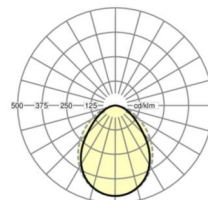

ELEKTROTECHNIEK

Voorschakelapparaat	Elektronische driver (1 stuks)
Systeemprestaties	21W
Netspanning	230V/50Hz
Aardlekschakelaar(s) (inschakelstroom)	19 stuks/B10, 30 stuks/B16, 31 stuks/C10, 50 stuks/C16
Energie-efficiëntieklasse/Lichtbron	B

LICHTTECHNIEK

Uitvoering	LED, Kleurweergave/Lichtkleur CRI ≥ 80 / 4000K
Kleurtolerantie (MacAdam)	3SDCM
Nominale lichtstroom	2553lm
LED Levensduur	50000h L80/B10 (Tq 25°C)
Lichtopbrengst	121lm/W
UGR dw./l.	20.8 / 22.6

MECHANIEK

Kleur behuizing	verkeerswit RAL 9016
Maten (LxBxH/DxH)	1188mm x 140mm x 69mm
Gewicht (netto)	4.05kg
Kabelinvoer KE (X/Y)	75mm/-41mm
Montagewijze	Enkele installatie aan het plafond, Plafondgemonteerde kabelgootinstallatie., Bevestigingsrail voor pendulum aan ketting., Montage op montagerail aan plafond, Plafondmontage van montagerail op T-systeem.

Maten

L	1188 mm	Lengte
B	140 mm	Breedte
H	69 mm	Hoogte
A1	800 mm	Montageafstand bij enkelvoudige montage
A3	376 mm	Montageafstand tussen de lampen in lichtlijnopstelling
X	75 mm	Afstand kabelinvoering naar armatuurmiddelen op de X-as (lengte)
Y	-41 mm	Afstand kabelinvoering naar armatuurmiddelen op de Y-as (dwars)

DEEP-LINK

<https://www.regiolux.de/nl/article/65040014180>