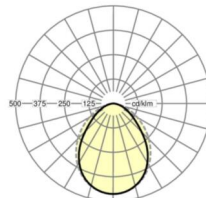

LICHTTECHNIEK

Uitvoering	LED, Kleurweergave/Lichtkleur CRI ≥ 80 / 4000K
Kleurtolerantie (MacAdam)	3SDCM
Nominale lichtstroom	2553lm
LED Levensduur	50000h L80/B10 (Tq 25°C)
Lichtopbrengst	121lm/W
UGR dw./l.	20.8 / 22.6

DEEP-LINK

<https://www.regiolux.de/nl/article/65040016680>

Referentie	LED 2600lm 840
ηLB	100 %
Φ ↓/↑	100 % / 0 %
UGR dw./l.	20.8 / 22.6

140

69

Maten

L	1188 mm	Lengte
B	140 mm	Breedte
H	69 mm	Hoogte
A1	800 mm	Montageafstand bij enkelvoudige montage
A3	376 mm	Montageafstand tussen de lampen in lichtlijnopstelling
X	75 mm	Afstand kabelinvoering naar armatuurmiddelen op de X-as (lengte)
Y	-41 mm	Afstand kabelinvoering naar armatuurmiddelen op de Y-as (dwars)
