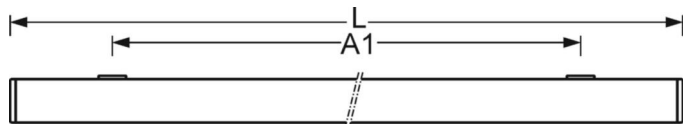

Opbouwarmatuur - Diffusor gesatineerd - direct stralend

plaatstalen behuizing, rechthoekige doorsnede, kopschotten van kunststof met geïntegreerde lichtlijnverbinder; Kleur behuizing verkeerswit RAL 9016; Lichtverdeling direct stralend; afgeschermd door diffuus stralend, gesatineerd PC-profiel; diffusor optisch doorlopend bij lichtlijnmontage; lichtkleur neutraal wit (840) met zeer goede kleurconsistentie en hoge kleurweergave Ra=80; Elektrische aansluiting en aansluiting van de besturingskabel via 5-polige aansluitklem met steekcontacttechniek. Montage op draagrail mogelijk. Benodigde toebehoren op aanvraag leverbaar.

MECHANIEK

Kleur behuizing	verkeerswit RAL 9016
Maten (LxBxH/DxH)	1188mm x 140mm x 69mm
Gewicht (netto)	4.05kg
Kabelinvoer KE (X/Y)	75mm/-41mm
Montagewijze	Enkele installatie aan het plafond, Plafondgemonteerde kabelgootinstallatie., Bevestigingsrail voor pendulum aan ketting., Montage op montagerail aan plafond, Plafondmontage van montagerail op T-systeem.

DEEP-LINK

<https://www.regiolux.de/nl/article/65040016680>

Referentie	LED 2600lm 840
ηLB	100 %
Φ ↓/↑	100 % / 0 %
UGR dw./l.	20.8 / 22.6

140

69

Maten

L	1188 mm	Lengte
B	140 mm	Breedte
H	69 mm	Hoogte
A1	800 mm	Montageafstand bij enkelvoudige montage
A3	376 mm	Montageafstand tussen de lampen in lichtlijnopstelling
X	75 mm	Afstand kabelinvoering naar armatuurmiddelen op de X-as (lengte)
Y	-41 mm	Afstand kabelinvoering naar armatuurmiddelen op de Y-as (dwars)
