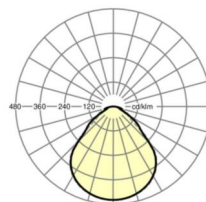

KARAKTERISTIEKEN

Bestelnummer	65756024175
EAN-nummer	4020863495580
CBS-code	94051190
Kenmerken	IP 20, Beschermingsklasse I, y $65^\circ < 3000 \text{ cd/m}^2$, ENEC10 VDE, F, Indoor, CE
Schokbestendigheidsgraad IK	IK03
Omgevingstemperatuur	ta 25°C
Garantieperiode	5 jaren
Overheidssubsidieprogramma's	BEG - federale subsidie voor efficiënte gebouwen (alleen geldig voor Duitsland)

ELEKTROTECHNIEK

Voorschakelapparaat	Elektronische multilumen-driver, 4-stappen (1 stuks)
Systeemprestaties	20W-11W
Netspanning	230V/50Hz
Aardlekschakelaar(s) (inschakelstroom)	45 stuks/B10, 73 stuks/B16, 71 stuks/C10, 113 stuks/C16
Energie-efficiëntieklasse/Lichtbron	B

LICHTTECHNIEK

Uitvoering	LED, Kleurweergave/Lichtkleur CRI ≥ 80 / 4000K
Kleurtolerantie (MacAdam)	3SDCM
Fotobiologische veiligheid (Armatuur)	RGO
Nominale lichtstroom/schakelstappen	2600lm/20W, 2300lm/17W, 1900lm/14W, 1600lm/11W
LED Levensduur	100000h L80/B10 (Tq 25°C), 50000h L90/B50 (Tq 25°C)
Lichtopbrengst	141lm/W-132lm/W
UGR dw./l.	18.5 / 18.7 (20W)

MECHANIEK

Kleur behuizing	zilvergrijs/wit aluminium RAL 9006/
Maten (LxBxH/DxH)	648mm x 354mm x 55mm
Gewicht (netto)	3.6kg
Kabelinvoer KE (X/Y)	0mm/0mm
Montagewijze	Wandopbouw, Enkele installatie aan het plafond

DEEP-LINK

<https://www.regiolux.de/nl/article/65756024175>