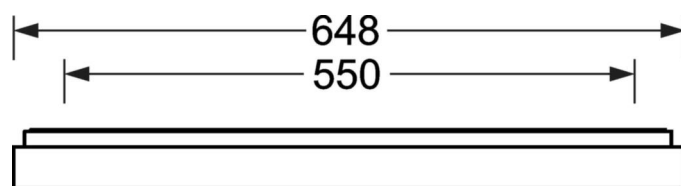

Wand- en plafondlamp - Diffusor micro-prismatisch - direct stralend

Plaatstalen behuizing met gepoedercoate rechthoekige dwarsdoorsnede, geïntegreerde wandmontageplaat voor eenvoudige en snelle montage; Kleur behuizing zilvergrijs/wit aluminium RAL 9006/; Microprismatische lens in "multilayer"-techniek, Lichtverdeling direct stralend middels Diffusor micro-prismatisch van PMMA, Enkelvoudig micro-rooster zwart, homogeen indirect licht met opalen lens van PMMA. Geschikt voor werkplekken met beeldschermen, $65^\circ < 3000 \text{ cd/m}^2$ rondom afgeschermd volgens huidige norm DIN-EN 12464-1, UGR (4h/8h) 18.7. Montagevriendelijk aansluiten, direct aan de bovenkant van de armatuur met een klemmenafdekkap; de ETM-niveaus kunnen probleemloos worden ingesteld vanaf de bovenkant van de armatuur. Elektrische aansluiting via 5-polige aansluitklem met steekcontact..

LICHTTECHNIEK

Uitvoering	LED, Kleurweergave/Lichtkleur CRI ≥ 80 / 4000K
Kleurtolerantie (MacAdam)	3SDCM
Fotobiologische veiligheid (Armatuur)	RGO
Nominale lichtstroom/schakelstappen	2600lm/20W, 2300lm/17W, 1900lm/14W, 1600lm/11W
LED Levensduur	100000h L80/B10 (Tq 25°C), 50000h L90/B50 (Tq 25°C)
Lichtopbrengst	141lm/W-132lm/W
UGR dw./l.	18.5 / 18.7 (20W)

MECHANIEK

Kleur behuizing	zilvergrijs/wit aluminium RAL 9006/
Maten (LxBxH/DxH)	648mm x 354mm x 55mm
Gewicht (netto)	3.6kg
Kabelinvoer KE (X/Y)	0mm/0mm
Montagewijze	Wandopbouw, Enkele installatie aan het plafond

Maten

L	648 mm	Lengte
B	354 mm	Breedte
H	55 mm	Hoogte
A1	550 mm	Montageafstand bij enkelvoudige montage
A4	60 mm	Montageafstand (breedte)
X	0 mm	Afstand kabelinvoering naar armatuurmiddelen op de X-as (lengte)
Y	0 mm	Afstand kabelinvoering naar armatuurmiddelen op de Y-as (dwars)
