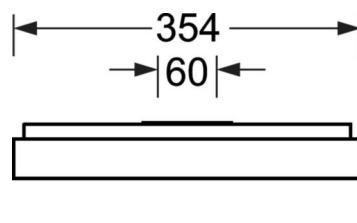

LICHTTECHNIEK

Uitvoering	LED, Kleurweergave/Lichtkleur CRI ≥ 80 / 4000K
Kleurtolerantie (MacAdam)	3SDCM
Fotobiologische veiligheid (Armatuur)	RGO
Nominale lichtstroom/schakelstappen	2600lm/20W, 2300lm/17W, 1900lm/14W, 1600lm/11W
LED Levensduur	100000h L80/B10 (Tq 25°C), 50000h L90/B50 (Tq 25°C)
Lichtopbrengst	141lm/W-132lm/W
UGR dw./l.	18.5 / 18.7 (20W)

MECHANIEK

Kleur behuizing	zilvergrijs/wit aluminium RAL 9006/
Maten (LxBxH/DxH)	648mm x 354mm x 55mm
Gewicht (netto)	3.6kg
Kabelinvoer KE (X/Y)	0mm/0mm
Montagewijze	Wandopbouw, Enkele installatie aan het plafond

Maten

L	648 mm	Lengte
B	354 mm	Breedte
H	55 mm	Hoogte
A1	550 mm	Montageafstand bij enkelvoudige montage
A4	60 mm	Montageafstand (breedte)
X	0 mm	Afstand kabelinvoering naar armatuurmiddelen op de X-as (lengte)
Y	0 mm	Afstand kabelinvoering naar armatuurmiddelen op de Y-as (dwars)
