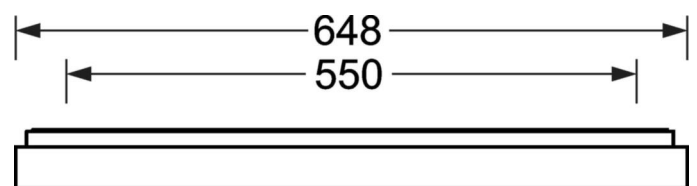

**LICHTTECHNIEK**

Uitvoering	LED, Kleurweergave/Lichtkleur CRI $\geq 80$ / 3000K
Kleurtolerantie (MacAdam)	3SDCM
Fotobiologische veiligheid (Armatuur)	RGO
Nominale lichtstroom/schakelstappen	2400lm/20W, 2100lm/17W, 1800lm/14W, 1400lm/11W
LED Levensduur	100000h L80/B10 (Tq $25^\circ\text{C}$ ), 50000h L90/B50 (Tq $25^\circ\text{C}$ )
Lichtopbrengst	128lm/W-122lm/W
UGR dw./l.	18.2 / 18.4 (20W)

**MECHANIEK**

Kleur behuizing	verkeerswit RAL 9016
Maten (LxBxH/DxH)	648mm x 354mm x 55mm
Gewicht (netto)	3.6kg
Kabelinvoer KE (X/Y)	0mm/0mm
Montagewijze	Wandopbouw, Enkele installatie aan het plafond

**DEEP-LINK**<https://www.regiolux.de/nl/article/65756014170>

Referentie	LED 2400lm/20W 830
$\eta_{LB}$	100 %
$\Phi_{\downarrow/\uparrow}$	100 % / 0 %
UGR dw./l.	18.2 / 18.4
BAP	$65^\circ < 3000 \text{ cd/m}^2$

**Maten**

---

L	648 mm	Lengte
B	354 mm	Breedte
H	55 mm	Hoogte
A1	550 mm	Montageafstand bij enkelvoudige montage
A4	60 mm	Montageafstand (breedte)
X	0 mm	Afstand kabelinvoering naar armatuurmiddelen op de X-as (lengte)
Y	0 mm	Afstand kabelinvoering naar armatuurmiddelen op de Y-as (dwars)