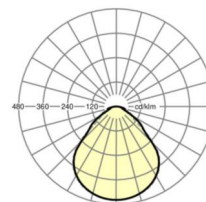

**LICHTTECHNIEK**

Uitvoering	LED, Kleurweergave/Lichtkleur CRI $\geq 80$ / 3000K
Kleurtolerantie (MacAdam)	3SDCM
Fotobiologische veiligheid (Armatuur)	RGO
Nominale lichtstroom/schakelstappen	2400lm/20W, 2100lm/17W, 1800lm/14W, 1400lm/11W
LED Levensduur	100000h L80/B10 (Tq $25^\circ\text{C}$ ), 50000h L90/B50 (Tq $25^\circ\text{C}$ )
Lichtopbrengst	128lm/W-122lm/W
UGR dw./l.	18.2 / 18.4 (20W)

Referentie	LED 2400lm/20W 830
$\eta_{LB}$	100 %
$\Phi_{\downarrow/\uparrow}$	100 % / 0 %
UGR dw./l.	18.2 / 18.4
BAP	$65^\circ < 3000 \text{ cd/m}^2$

**Maten**

---

L	648 mm	Lengte
B	354 mm	Breedte
H	55 mm	Hoogte
A1	550 mm	Montageafstand bij enkelvoudige montage
A4	60 mm	Montageafstand (breedte)
X	0 mm	Afstand kabelinvoering naar armatuurmiddelen op de X-as (lengte)
Y	0 mm	Afstand kabelinvoering naar armatuurmiddelen op de Y-as (dwars)