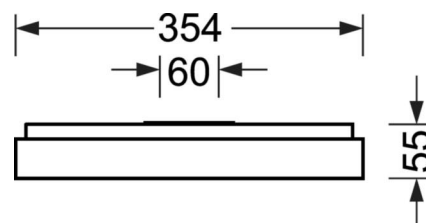

**LICHTTECHNIEK**

Uitvoering	LED, Kleurweergave/Lichtkleur CRI $\geq 80$ / 3000K
Kleurtolerantie (MacAdam)	3SDCM
Fotobiologische veiligheid (Armatuur)	RGO
Nominale lichtstroom/schakelstappen	2400lm/20W, 2100lm/17W, 1800lm/14W, 1400lm/11W
LED Levensduur	100000h L80/B10 (Tq $25^\circ\text{C}$ ), 50000h L90/B50 (Tq $25^\circ\text{C}$ )
Lichtopbrengst	128lm/W-122lm/W
UGR dw./l.	18.2 / 18.4 (20W)

**MECHANIEK**

Kleur behuizing	verkeerswit RAL 9016
Maten (LxBxH/DxH)	648mm x 354mm x 55mm
Gewicht (netto)	3.6kg
Kabelinvoer KE (X/Y)	0mm/0mm
Montagewijze	Wandopbouw, Enkele installatie aan het plafond

**DEEP-LINK**<https://www.regiolux.de/nl/article/65756014170>

Referentie	LED 2400lm/20W 830
$\eta_{LB}$	100 %
$\Phi_{\downarrow/\uparrow}$	100 % / 0 %
UGR dw./l.	18.2 / 18.4
BAP	$65^\circ < 3000 \text{ cd/m}^2$

**Maten**

---

L	648 mm	Lengte
B	354 mm	Breedte
H	55 mm	Hoogte
A1	550 mm	Montageafstand bij enkelvoudige montage
A4	60 mm	Montageafstand (breedte)
X	0 mm	Afstand kabelinvoering naar armatuurmiddelen op de X-as (lengte)
Y	0 mm	Afstand kabelinvoering naar armatuurmiddelen op de Y-as (dwars)