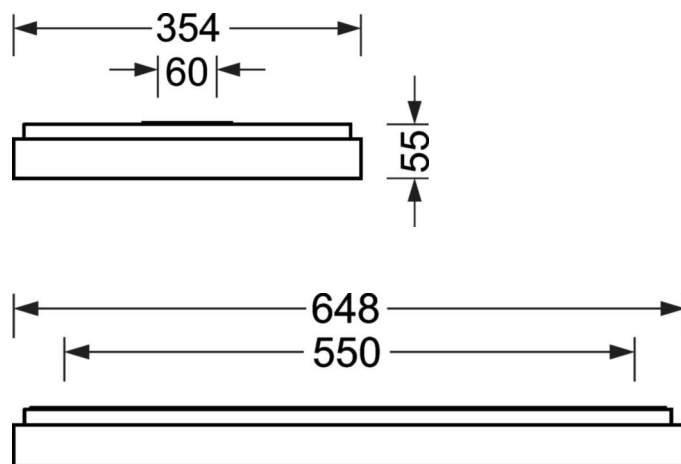

LICHTTECHNIEK

Uitvoering	LED, Kleurweergave/Lichtkleur CRI ≥ 80 / 3000K
Kleurtolerantie (MacAdam)	3SDCM
Fotobiologische veiligheid (Armatuur)	RGO
Nominale lichtstroom/schakelstappen	2400lm/20W, 2100lm/17W, 1800lm/14W, 1400lm/11W
LED Levensduur	100000h L80/B10 (Tq 25°C), 50000h L90/B50 (Tq 25°C)
Lichtopbrengst	128lm/W-122lm/W
UGR dw./l.	18.2 / 18.4 (20W)

MECHANIEK

Kleur behuizing	zilvergrijs/wit aluminium RAL 9006/
Maten (LxBxH/DxH)	648mm x 354mm x 55mm
Gewicht (netto)	3.6kg
Kabelinvoer KE (X/Y)	0mm/0mm
Montagewijze	Wandopbouw, Enkele installatie aan het plafond

DEEP-LINK
<https://www.regiolux.de/nl/article/65756014175>

Referentie	LED 2400lm/20W 830
η_{LB}	100 %
$\Phi \downarrow/\uparrow$	100 % / 0 %
UGR dw./l.	18.2 / 18.4
BAP	$65^\circ < 3000 \text{ cd/m}^2$

Maten

L	648 mm	Lengte
B	354 mm	Breedte
H	55 mm	Hoogte
A1	550 mm	Montageafstand bij enkelvoudige montage
A4	60 mm	Montageafstand (breedte)
X	0 mm	Afstand kabelinvoering naar armatuurmiddelen op de X-as (lengte)
Y	0 mm	Afstand kabelinvoering naar armatuurmiddelen op de Y-as (dwars)
