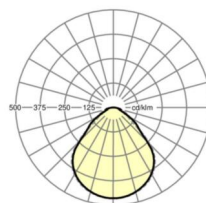

KARAKTERISTIEKEN

Bestelnummer	65755026170
EAN-nummer	4020863495498
CBS-code	94051190
Kenmerken	IP 20, Beschermingsklasse I, γ $65^\circ < 3000 \text{ cd/m}^2$, ENEC10 VDE, F, Indoor, CE
Schokbestendigheidsgraad IK	IK03
Omgevingstemperatuur	ta 25°C
Bijzondere eigenschappen	Ready for IoT
Garantieperiode	5 jaren
Overheidssubsidieprogramma's	BEG - federale subsidie voor efficiënte gebouwen (alleen geldig voor Duitsland)

ELEKTROTECHNIEK

Voorschakelapparaat	Elektronische driver DALI2 (1 stuks)
Systeemprestaties	13W
Netspanning	230V/50Hz
Aardlekschakelaar(s) (inschakelstroom)	18 stuks/B10, 28 stuks/B16, 30 stuks/C10, 46 stuks/C16
Energie-efficiëntieklasse/Lichtbron	B

LICHTTECHNIEK

Uitvoering	LED, Kleurweergave/Lichtkleur CRI ≥ 80 / 4000K
Kleurtolerantie (MacAdam)	3SDCM
Fotobiologische veiligheid (Armatuur)	RG0
Nominale lichtstroom	1706lm
LED Levensduur	100000h L80/B10 (Tq 25°C), 50000h L90/B50 (Tq 25°C)
Lichtopbrengst	128lm/W
UGR dw./l.	18.6 / 18.9

MECHANIEK

Kleur behuizing	verkeerswit RAL 9016
Maten (LxBxH/DxH)	648mm x 239mm x 55mm
Gewicht (netto)	3.2kg
Kabelinvoer KE (X/Y)	0mm/0mm
Montagewijze	Wandopbouw, Enkele installatie aan het plafond

DEEP-LINK

<https://www.regiolux.de/nl/article/65755026170>