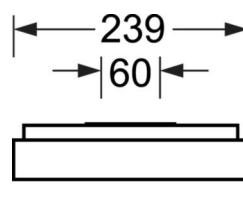

## LICHTTECHNIEK

Uitvoering	LED, Kleurweergave/Lichtkleur CRI $\geq 80$ / 4000K
Kleurtolerantie (MacAdam)	3SDCM
Fotobiologische veiligheid (Armatuur)	RG0
Nominale lichtstroom	1706lm
LED Levensduur	100000h L80/B10 (Tq $25^\circ\text{C}$ ), 50000h L90/B50 (Tq $25^\circ\text{C}$ )
Lichtopbrengst	128lm/W
UGR dw./l.	18.6 / 18.9

## MECHANIEK

Kleur behuizing	verkeerswit RAL 9016
Maten (LxBxH/DxH)	648mm x 239mm x 55mm
Gewicht (netto)	3.2kg
Kabelinvoer KE (X/Y)	0mm/0mm
Montagewijze	Wandopbouw, Enkele installatie aan het plafond

**Maten**

---

L	648 mm	Lengte
B	239 mm	Breedte
H	55 mm	Hoogte
A1	550 mm	Montageafstand bij enkelvoudige montage
A4	60 mm	Montageafstand (breedte)
X	0 mm	Afstand kabelinvoering naar armatuurmiddelen op de X-as (lengte)
Y	0 mm	Afstand kabelinvoering naar armatuurmiddelen op de Y-as (dwars)