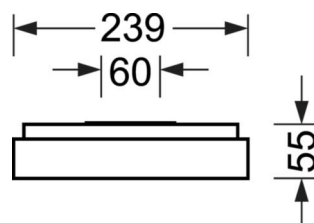

## LICHTTECHNIEK

Uitvoering	LED, Kleurweergave/Lichtkleur CRI $\geq 80$ / 4000K
Kleurtolerantie (MacAdam)	3SDCM
Fotobiologische veiligheid (Armatuur)	RGO
Nominale lichtstroom/schakelstappen	1300lm/9W, 1000lm/7W, 1700lm/13W, 1500lm/11W
LED Levensduur	100000h L80/B10 (Tq $25^\circ\text{C}$ ), 50000h L90/B50 (Tq $25^\circ\text{C}$ )
Lichtopbrengst	138lm/W-128lm/W
UGR dw./l.	18.6 / 18.9 (13W)

## MECHANIEK

Kleur behuizing	zilvergrijs/wit aluminium RAL 9006/
Maten (LxBxH/DxH)	648mm x 239mm x 55mm
Gewicht (netto)	3.17kg
Kabelinvoer KE (X/Y)	0mm/0mm
Montagewijze	Wandopbouw, Enkele installatie aan het plafond

**Maten**

---

L	648 mm	Lengte
B	239 mm	Breedte
H	55 mm	Hoogte
A1	550 mm	Montageafstand bij enkelvoudige montage
A4	60 mm	Montageafstand (breedte)
X	0 mm	Afstand kabelinvoering naar armatuurmiddelen op de X-as (lengte)
Y	0 mm	Afstand kabelinvoering naar armatuurmiddelen op de Y-as (dwars)