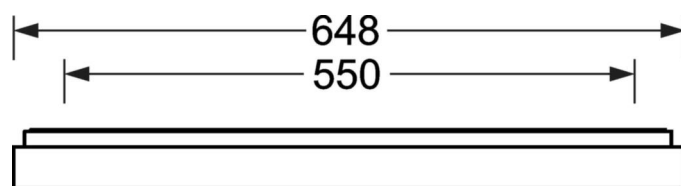

Wand- en plafondlamp - Diffusor micro-prismatisch - direct stralend

Plaatsalen behuizing met gepoedercoate rechthoekige dwarsdoorsnede, geïntegreerde wandmontageplaat voor eenvoudige en snelle montage; Kleur behuizing zilvergrijs/wit aluminium RAL 9006/; Microprismatische lens in "multilayer"-techniek, Lichtverdeling direct stralend middels Diffusor micro-prismatisch van PMMA, Enkelvoudig micro-rooster zwart, homogeen indirect licht met opalen lens van PMMA. Geschikt voor werkplekken met beeldschermen,  $65^\circ < 3000 \text{ cd/m}^2$  rondom afgeschermd volgens huidige norm DIN-EN 12464-1, UGR (4h/8h) 18.9. Montagevriendelijk aansluiten, direct aan de bovenkant van de armatuur met een klemmenafdekkap; de ETM-niveaus kunnen probleemloos worden ingesteld vanaf de bovenkant van de armatuur. Elektrische aansluiting via 5-polige aansluitklem met steekcontact..

## LICHTTECHNIEK

Uitvoering	LED, Kleurweergave/Lichtkleur CRI $\geq 80$ / 4000K
Kleurtolerantie (MacAdam)	3SDCM
Fotobiologische veiligheid (Armatuur)	RGO
Nominale lichtstroom/schakelstappen	1300lm/9W, 1000lm/7W, 1700lm/13W, 1500lm/11W
LED Levensduur	100000h L80/B10 (Tq $25^\circ\text{C}$ ), 50000h L90/B50 (Tq $25^\circ\text{C}$ )
Lichtopbrengst	138lm/W-128lm/W
UGR dw./l.	18.6 / 18.9 (13W)

## MECHANIEK

Kleur behuizing	zilvergrijs/wit aluminium RAL 9006/
Maten (LxBxH/DxH)	648mm x 239mm x 55mm
Gewicht (netto)	3.17kg
Kabelinvoer KE (X/Y)	0mm/0mm
Montagewijze	Wandopbouw, Enkele installatie aan het plafond

**Maten**

---

L	648 mm	Lengte
B	239 mm	Breedte
H	55 mm	Hoogte
A1	550 mm	Montageafstand bij enkelvoudige montage
A4	60 mm	Montageafstand (breedte)
X	0 mm	Afstand kabelinvoering naar armatuurmiddelen op de X-as (lengte)
Y	0 mm	Afstand kabelinvoering naar armatuurmiddelen op de Y-as (dwars)