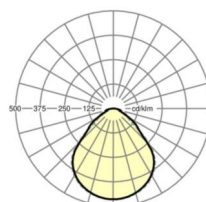

LICHTTECHNIEK

Uitvoering	LED, Kleurweergave/Lichtkleur CRI ≥ 80 / 3000K
Kleurtolerantie (MacAdam)	3SDCM
Fotobiologische veiligheid (Armatuur)	RGO
Nominale lichtstroom/schakelstappen	1100lm/9W, 900lm/7W, 1600lm/13W, 1400lm/11W
LED Levensduur	100000h L80/B10 (Tq 25°C), 50000h L90/B50 (Tq 25°C)
Lichtopbrengst	126lm/W-118lm/W
UGR dw./l.	18.3 / 18.6 (13W)

Referentie	LED 1600lm/13W 830
η_{LB}	100 %
$\Phi_{\downarrow/\uparrow}$	100 % / 0 %
UGR dw./l.	18.3 / 18.6
BAP	$65^\circ < 3000 \text{ cd/m}^2$

Maten

L	648 mm	Lengte
B	239 mm	Breedte
H	55 mm	Hoogte
A1	550 mm	Montageafstand bij enkelvoudige montage
A4	60 mm	Montageafstand (breedte)
X	0 mm	Afstand kabelinvoering naar armatuurmiddelen op de X-as (lengte)
Y	0 mm	Afstand kabelinvoering naar armatuurmiddelen op de Y-as (dwars)
