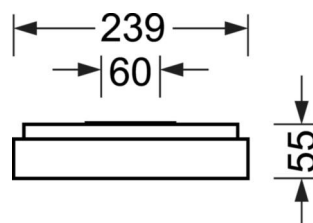

LICHTTECHNIEK

Uitvoering	LED, Kleurweergave/Lichtkleur CRI ≥ 80 / 3000K
Kleurtolerantie (MacAdam)	3SDCM
Fotobiologische veiligheid (Armatuur)	RGO
Nominale lichtstroom/schakelstappen	1100lm/9W, 900lm/7W, 1600lm/13W, 1400lm/11W
LED Levensduur	100000h L80/B10 (Tq 25°C), 50000h L90/B50 (Tq 25°C)
Lichtopbrengst	126lm/W-118lm/W
UGR dw./l.	18.3 / 18.6 (13W)

MECHANIEK

Kleur behuizing	verkeerswit RAL 9016
Maten (LxBxH/DxH)	648mm x 239mm x 55mm
Gewicht (netto)	3.17kg
Kabelinvoer KE (X/Y)	0mm/0mm
Montagewijze	Wandopbouw, Enkele installatie aan het plafond

DEEP-LINK
<https://www.regiolux.de/nl/article/65755014170>

Referentie	LED 1600lm/13W 830
η_{LB}	100 %
$\Phi_{\downarrow/\uparrow}$	100 % / 0 %
UGR dw./l.	18.3 / 18.6
BAP	$65^\circ < 3000 \text{ cd/m}^2$

Maten

L	648 mm	Lengte
B	239 mm	Breedte
H	55 mm	Hoogte
A1	550 mm	Montageafstand bij enkelvoudige montage
A4	60 mm	Montageafstand (breedte)
X	0 mm	Afstand kabelinvoering naar armatuurmiddelen op de X-as (lengte)
Y	0 mm	Afstand kabelinvoering naar armatuurmiddelen op de Y-as (dwars)
