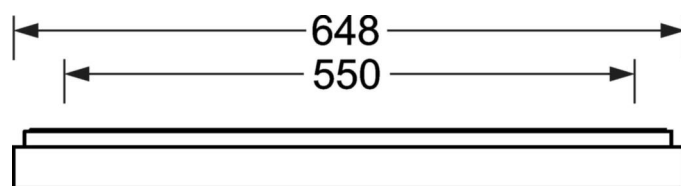

Wand- en plafonddlamp - Diffusor micro-prismatisch - direct stralend

Plaatstalen behuizing met gepoedercoate rechthoekige dwarsdoorsnede, geïntegreerde wandmontageplaat voor eenvoudige en snelle montage; Kleur behuizing verkeerswit RAL 9016; Microprismatische lens in "multilayer"-techniek, Lichtverdeling direct stralend middels Diffusor micro-prismatisch van PMMA, Enkelvoudig micro-rooster zwart, homogeen indirect licht met opalen lens van PMMA. Geschikt voor werkplekken met beeldschermen, $65^\circ < 3000 \text{ cd/m}^2$ rondom afgeschermd volgens huidige norm DIN-EN 12464-1, UGR (4h/8h) 18.6. Montagevriendelijk aansluiten, direct aan de bovenkant van de armatuur met een klemmenafdekkap; de ETM-niveaus kunnen probleemloos worden ingesteld vanaf de bovenkant van de armatuur. Elektrische aansluiting via 5-polige aansluitklem met steekcontact..

LICHTTECHNIEK

Uitvoering	LED, Kleurweergave/Lichtkleur CRI ≥ 80 / 3000K
Kleurtolerantie (MacAdam)	3SDCM
Fotobiologische veiligheid (Armatuur)	RGO
Nominale lichtstroom/schakelstappen	1100lm/9W, 900lm/7W, 1600lm/13W, 1400lm/11W
LED Levensduur	100000h L80/B10 (Tq 25°C), 50000h L90/B50 (Tq 25°C)
Lichtopbrengst	126lm/W-118lm/W
UGR dw./l.	18.3 / 18.6 (13W)

MECHANIEK

Kleur behuizing	verkeerswit RAL 9016
Maten (LxBxH/DxH)	648mm x 239mm x 55mm
Gewicht (netto)	3.17kg
Kabelinvoer KE (X/Y)	0mm/0mm
Montagewijze	Wandopbouw, Enkele installatie aan het plafond

DEEP-LINK
<https://www.regiolux.de/nl/article/65755014170>

Referentie	LED 1600lm/13W 830
η_{LB}	100 %
$\Phi_{\downarrow/\uparrow}$	100 % / 0 %
UGR dw./l.	18.3 / 18.6
BAP	$65^\circ < 3000 \text{ cd/m}^2$

Maten

L	648 mm	Lengte
B	239 mm	Breedte
H	55 mm	Hoogte
A1	550 mm	Montageafstand bij enkelvoudige montage
A4	60 mm	Montageafstand (breedte)
X	0 mm	Afstand kabelinvoering naar armatuurmiddelen op de X-as (lengte)
Y	0 mm	Afstand kabelinvoering naar armatuurmiddelen op de Y-as (dwars)
