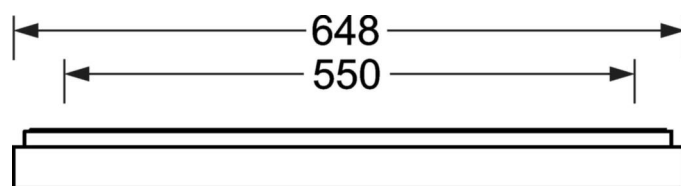

Wand- en plafonddlamp - Diffusor micro-prismatisch - direct stralend

Plaatstalen behuizing met gepoedercoate rechthoekige dwarsdoorsnede, geïntegreerde wandmontageplaat voor eenvoudige en snelle montage; Kleur behuizing zilvergrijs/wit aluminium RAL 9006/; Microprismatische lens in "multilayer"-techniek, Lichtverdeling direct stralend middels Diffusor micro-prismatisch van PMMA, Enkelvoudig micro-rooster zwart, homogeen indirect licht met opalen lens van PMMA. Geschikt voor werkplekken met beeldschermen,  $65^\circ < 3000 \text{ cd/m}^2$  rondom afgeschermd volgens huidige norm DIN-EN 12464-1, UGR (4h/8h) 18.6. Montagevriendelijk aansluiten, direct aan de bovenkant van de armatuur met een klemmenafdekkap; de ETM-niveaus kunnen probleemloos worden ingesteld vanaf de bovenkant van de armatuur. Elektrische aansluiting via 5-polige aansluitklem met steekcontact..

**LICHTTECHNIEK**

Uitvoering	LED, Kleurweergave/Lichtkleur CRI $\geq 80$ / 3000K
Kleurtolerantie (MacAdam)	3SDCM
Fotobiologische veiligheid (Armatuur)	RGO
Nominale lichtstroom/schakelstappen	1100lm/9W, 900lm/7W, 1600lm/13W, 1400lm/11W
LED Levensduur	100000h L80/B10 (Tq $25^\circ\text{C}$ ), 50000h L90/B50 (Tq $25^\circ\text{C}$ )
Lichtopbrengst	126lm/W-118lm/W
UGR dw./l.	18.3 / 18.6 (13W)

**MECHANIEK**

Kleur behuizing	zilvergrijs/wit aluminium RAL 9006/
Maten (LxBxH/DxH)	648mm x 239mm x 55mm
Gewicht (netto)	3.17kg
Kabelinvoer KE (X/Y)	0mm/0mm
Montagewijze	Wandopbouw, Enkele installatie aan het plafond

**Maten**

---

L	648 mm	Lengte
B	239 mm	Breedte
H	55 mm	Hoogte
A1	550 mm	Montageafstand bij enkelvoudige montage
A4	60 mm	Montageafstand (breedte)
X	0 mm	Afstand kabelinvoering naar armatuurmiddelen op de X-as (lengte)
Y	0 mm	Afstand kabelinvoering naar armatuurmiddelen op de Y-as (dwars)