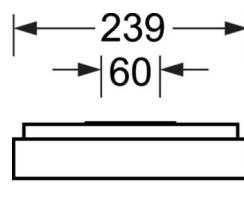

**LICHTTECHNIEK**

Uitvoering	LED, Kleurweergave/Lichtkleur CRI $\geq 80$ / 3000K
Kleurtolerantie (MacAdam)	3SDCM
Fotobiologische veiligheid (Armatuur)	RGO
Nominale lichtstroom/schakelstappen	1100lm/9W, 900lm/7W, 1600lm/13W, 1400lm/11W
LED Levensduur	100000h L80/B10 (Tq $25^\circ\text{C}$ ), 50000h L90/B50 (Tq $25^\circ\text{C}$ )
Lichtopbrengst	126lm/W-118lm/W
UGR dw./l.	18.3 / 18.6 (13W)

**MECHANIEK**

Kleur behuizing	zilvergrijs/wit aluminium RAL 9006/
Maten (LxBxH/DxH)	648mm x 239mm x 55mm
Gewicht (netto)	3.17kg
Kabelinvoer KE (X/Y)	0mm/0mm
Montagewijze	Wandopbouw, Enkele installatie aan het plafond

**Maten**

---

L	648 mm	Lengte
B	239 mm	Breedte
H	55 mm	Hoogte
A1	550 mm	Montageafstand bij enkelvoudige montage
A4	60 mm	Montageafstand (breedte)
X	0 mm	Afstand kabelinvoering naar armatuurmiddelen op de X-as (lengte)
Y	0 mm	Afstand kabelinvoering naar armatuurmiddelen op de Y-as (dwars)