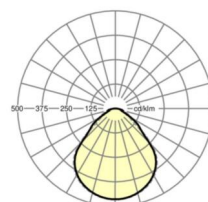

KARAKTERISTIEKEN

Bestelnummer	65755014175
EAN-nummer	4020863495443
CBS-code	94051190
Kenmerken	IP 20, Beschermingsklasse I, y $65^\circ < 3000 \text{ cd/m}^2$, ENEC10 VDE, F, Indoor, CE
Schokbestendigheidsgraad IK	IK03
Omgevingstemperatuur	ta 25°C
Garantieperiode	5 jaren
Overheidssubsidieprogramma's	BEG - federale subsidie voor efficiënte gebouwen (alleen geldig voor Duitsland)

ELEKTROTECHNIEK

Voorschakelapparaat	Elektronische multilumen-driver, 4-stappen (1 stuks)
Systeemprestaties	13W-7W
Netspanning	230V/50Hz
Aardlekschakelaar(s) (inschakelstroom)	45 stuks/B10, 73 stuks/B16, 71 stuks/C10, 113 stuks/C16
Energie-efficiëntieklasse/Lichtbron	C

LICHTTECHNIEK

Uitvoering	LED, Kleurweergave/Lichtkleur CRI ≥ 80 / 3000K
Kleurtolerantie (MacAdam)	3SDCM
Fotobiologische veiligheid (Armatuur)	RGO
Nominale lichtstroom/schakelstappen	1100lm/9W, 900lm/7W, 1600lm/13W, 1400lm/11W
LED Levensduur	100000h L80/B10 (Tq 25°C), 50000h L90/B50 (Tq 25°C)
Lichtopbrengst	126lm/W-118lm/W
UGR dw./l.	18.3 / 18.6 (13W)

MECHANIEK

Kleur behuizing	zilvergrijs/wit aluminium RAL 9006/
Maten (LxBxH/DxH)	648mm x 239mm x 55mm
Gewicht (netto)	3.17kg
Kabelinvoer KE (X/Y)	0mm/0mm
Montagewijze	Wandopbouw, Enkele installatie aan het plafond

DEEP-LINK

<https://www.regiolux.de/nl/article/65755014175>