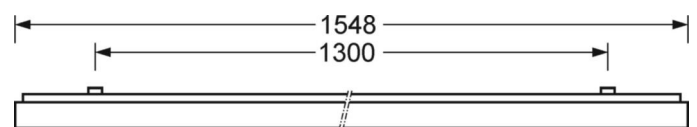

## MECHANIEK

Kleur behuizing	verkeerswit RAL 9016
Maten (LxBxH/DxH)	1548mm x 129mm x 62mm
Gewicht (netto)	4.67kg
Kabelinvoer KE (X/Y)	0mm/0mm
Montagewijze	Enkele installatie aan het plafond, Plafondgemonteerde kabelgootinstallatie., Bevestigingsrail voor pendulum aan ketting., Montage op montagerail aan plafond

## DEEP-LINK

<https://www.regiolux.de/nl/article/65711014190>

Referentie	LED 4500lm/42W 830
ηLB	100 %
Φ ↓/↑	100 % / 0 %
UGR dw./l.	23.9 / 26.4

**Maten**

---

<b>L</b>	1548 mm	Lengte
<b>B</b>	129 mm	Breedte
<b>H</b>	62 mm	Hoogte
<b>A1</b>	1300 mm	Montageafstand bij enkelvoudige montage
<b>A3</b>	248 mm	Montageafstand tussen de lampen in lichtlijnopstelling
<b>A4</b>	50 mm	Montageafstand (breedte)
<b>X</b>	0 mm	Afstand kabelinvoering naar armatuurmidden op de X-as (lengte)
<b>Y</b>	0 mm	Afstand kabelinvoering naar armatuurmidden op de Y-as (dwars)