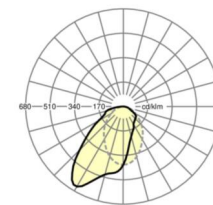

KARAKTERISTIEKEN

Bestelnummer	65711014190
EAN-nummer	4020863453504
CBS-code	94051190
Kenmerken	IP 20, Beschermingsklasse I, ENEC10 VDE, F, Indoor, CE
Schokbestendigheidsgraad IK	IK03
Omgevingstemperatuur	ta 25°C
Garantieperiode	5 jaren

ELEKTROTECHNIEK

Voorschakelapparaat	Elektronische multilumen-driver, 4-stappen (1 stuks)
Systeemprestaties	42W-23W
Netspanning	230V/50Hz
Aardlekschakelaar(s) (inschakelstroom)	22 stuks/B10, 34 stuks/B16, 33 stuks/C10, 54 stuks/C16
Energie-efficiëntieklasse/Lichtbron	C

LICHTTECHNIEK

Uitvoering	LED, Kleurweergave/Lichtkleur CRI ≥ 80 / 3000K
Kleurtolerantie (MacAdam)	3SDCM
Fotobiologische veiligheid (Armatuur)	RG1
Nominale lichtstroom/schakelstappen (EDM)	4500lm/42W, 3900lm/36W, 3300lm/29W, 2700lm/23W (Standaardinstelling 4500lm)
LED Levensduur	70000h L80/B10 (Tq 25°C), 50000h L90/B50 (Tq 25°C)
Lichtopbrengst	117lm/W-107lm/W
UGR dw./l.	23.9 / 26.4 (42W)

MECHANIEK

Kleur behuizing	verkeerswit RAL 9016
Maten (LxBxH/DxH)	1548mm x 129mm x 62mm
Gewicht (netto)	4.67kg
Kabelinvoer KE (X/Y)	0mm/0mm
Montagewijze	Enkele installatie aan het plafond, Plafondgemonteerde kabelgootinstallatie., Bevestigingsrail voor pendulum aan ketting., Montage op montagerail aan plafond

DEEP-LINK

<https://www.regiolux.de/nl/article/65711014190>