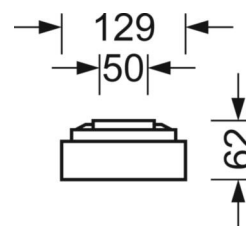

## MECHANIEK

Kleur behuizing	verkeerswit RAL 9016
Maten (LxBxH/DxH)	1548mm x 129mm x 62mm
Gewicht (netto)	4.67kg
Kabelinvoer KE (X/Y)	0mm/0mm
Montagewijze	Enkele installatie aan het plafond, Plafondgemonteerde kabelgootinstallatie., Bevestigingsrail voor pendulum aan ketting., Montage op montagerail aan plafond

## DEEP-LINK

<https://www.regiolux.de/nl/article/65711014190>

Referentie	LED 4500lm/42W 830
ηLB	100 %
Φ ↓/↑	100 % / 0 %
UGR dw./l.	23.9 / 26.4

**Maten**

---

<b>L</b>	1548 mm	Lengte
<b>B</b>	129 mm	Breedte
<b>H</b>	62 mm	Hoogte
<b>A1</b>	1300 mm	Montageafstand bij enkelvoudige montage
<b>A3</b>	248 mm	Montageafstand tussen de lampen in lichtlijnopstelling
<b>A4</b>	50 mm	Montageafstand (breedte)
<b>X</b>	0 mm	Afstand kabelinvoering naar armatuurmidden op de X-as (lengte)
<b>Y</b>	0 mm	Afstand kabelinvoering naar armatuurmidden op de Y-as (dwars)