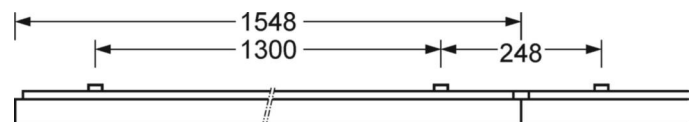

## MECHANIEK

Kleur behuizing	verkeerswit RAL 9016
Maten (LxBxH/DxH)	1548mm x 129mm x 62mm
Gewicht (netto)	4.67kg
Kabelinvoer KE (X/Y)	0mm/0mm
Montagewijze	Enkele installatie aan het plafond, Plafondgemonteerde kabelgootinstallatie., Bevestigingsrail voor pendulum aan ketting., Montage op montagerail aan plafond

## DEEP-LINK

<https://www.regiolux.de/nl/article/65711014190>

Referentie	LED 4500lm/42W 830
ηLB	100 %
Φ ↓/↑	100 % / 0 %
UGR dw./l.	23.9 / 26.4

**Maten**

---

<b>L</b>	1548 mm	Lengte
<b>B</b>	129 mm	Breedte
<b>H</b>	62 mm	Hoogte
<b>A1</b>	1300 mm	Montageafstand bij enkelvoudige montage
<b>A3</b>	248 mm	Montageafstand tussen de lampen in lichtlijnopstelling
<b>A4</b>	50 mm	Montageafstand (breedte)
<b>X</b>	0 mm	Afstand kabelinvoering naar armatuurmidden op de X-as (lengte)
<b>Y</b>	0 mm	Afstand kabelinvoering naar armatuurmidden op de Y-as (dwars)