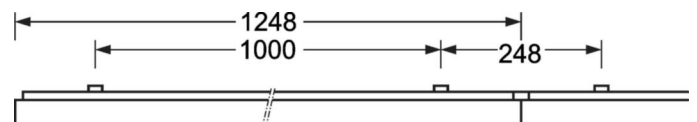

MECHANIEK

Kleur behuizing	verkeerswit RAL 9016
Maten (LxBxH/DxH)	1248mm x 129mm x 62mm
Gewicht (netto)	4kg
Kabelinvoer KE (X/Y)	0mm/0mm
Montagewijze	Enkele installatie aan het plafond, Plafondgemonteerde kabelgootinstallatie.

DEEP-LINK

<https://www.regiolux.de/nl/article/65713024190>

Referentie	LED 3700lm/34W 840
ηLB	100 %
Φ ↓/↑	100 % / 0 %
UGR dw./l.	24.1 / 26.6

Maten

L	1248 mm	Lengte
B	129 mm	Breedte
H	62 mm	Hoogte
A1	1000 mm	Montageafstand bij enkelvoudige montage
A3	248 mm	Montageafstand tussen de lampen in lichtlijnopstelling
A4	50 mm	Montageafstand (breedte)
X	0 mm	Afstand kabelinvoering naar armatuurmidden op de X-as (lengte)
Y	0 mm	Afstand kabelinvoering naar armatuurmidden op de Y-as (dwars)
