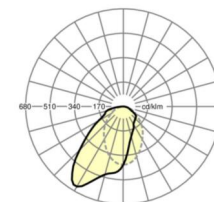

LICHTTECHNIEK

Uitvoering	LED, Kleurweergave/Lichtkleur CRI ≥ 80 / 4000K
Kleurtolerantie (MacAdam)	3SDCM
Fotobiologische veiligheid (Armatuur)	RGO
Nominale lichtstroom/schakelstappen (EDM)	3700lm/34W, 3300lm/28W, 2800lm/24W, 2300lm/19W
LED Levensduur	70000h L80/B10 (Tq 25°C), 50000h L90/B50 (Tq 25°C)
Lichtopbrengst	122lm/W-111lm/W
UGR dw./l.	24.1 / 26.6 (34W)

DEEP-LINK

<https://www.regiolux.de/nl/article/65713024190>

Referentie	LED 3700lm/34W 840
ηLB	100 %
Φ ↓/↑	100 % / 0 %
UGR dw./l.	24.1 / 26.6

Maten

L	1248 mm	Lengte
B	129 mm	Breedte
H	62 mm	Hoogte
A1	1000 mm	Montageafstand bij enkelvoudige montage
A3	248 mm	Montageafstand tussen de lampen in lichtlijnopstelling
A4	50 mm	Montageafstand (breedte)
X	0 mm	Afstand kabelinvoering naar armatuurmidden op de X-as (lengte)
Y	0 mm	Afstand kabelinvoering naar armatuurmidden op de Y-as (dwars)
