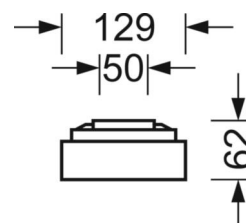

MECHANIEK

Kleur behuizing	verkeerswit RAL 9016
Maten (LxBxH/DxH)	1248mm x 129mm x 62mm
Gewicht (netto)	4kg
Kabelinvoer KE (X/Y)	0mm/0mm
Montagewijze	Enkele installatie aan het plafond, Plafondgemonteerde kabelgootinstallatie.

DEEP-LINK

<https://www.regiolux.de/nl/article/65713024190>

Referentie	LED 3700lm/34W 840
ηLB	100 %
Φ ↓/↑	100 % / 0 %
UGR dw./l.	24.1 / 26.6

Maten

L	1248 mm	Lengte
B	129 mm	Breedte
H	62 mm	Hoogte
A1	1000 mm	Montageafstand bij enkelvoudige montage
A3	248 mm	Montageafstand tussen de lampen in lichtlijnopstelling
A4	50 mm	Montageafstand (breedte)
X	0 mm	Afstand kabelinvoering naar armatuurmidden op de X-as (lengte)
Y	0 mm	Afstand kabelinvoering naar armatuurmidden op de Y-as (dwars)
