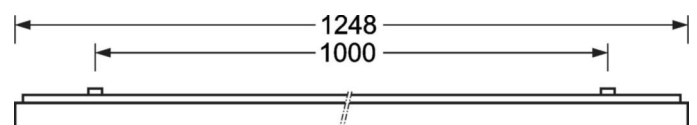

MECHANIEK

Kleur behuizing	verkeerswit RAL 9016
Maten (LxBxH/DxH)	1248mm x 129mm x 62mm
Gewicht (netto)	4kg
Kabelinvoer KE (X/Y)	0mm/0mm
Montagewijze	Enkele installatie aan het plafond, Plafondgemonteerde kabelgootinstallatie.

DEEP-LINK

<https://www.regiolux.de/nl/article/65713024190>

Referentie	LED 3700lm/34W 840
ηLB	100 %
Φ ↓/↑	100 % / 0 %
UGR dw./l.	24.1 / 26.6

Maten

L	1248 mm	Lengte
B	129 mm	Breedte
H	62 mm	Hoogte
A1	1000 mm	Montageafstand bij enkelvoudige montage
A3	248 mm	Montageafstand tussen de lampen in lichtlijnopstelling
A4	50 mm	Montageafstand (breedte)
X	0 mm	Afstand kabelinvoering naar armatuurmidden op de X-as (lengte)
Y	0 mm	Afstand kabelinvoering naar armatuurmidden op de Y-as (dwars)
