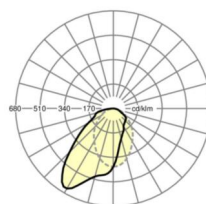

KARAKTERISTIEKEN

Bestelnummer	65713024195
EAN-nummer	4020863479313
CBS-code	94051190
Kenmerken	IP 20, Beschermingsklasse I, ENEC10 VDE, F, Indoor, CE
Schokbestendigheidsgraad IK	IK03
Omgevingstemperatuur	ta 25°C
Garantieperiode	5 jaren
Overheidssubsidieprogramma's	BEG - federale subsidie voor efficiënte gebouwen (alleen geldig voor Duitsland)

ELEKTROTECHNIEK

Voorschakelapparaat	Elektronische multilumen-driver, 4-stappen (1 stuks)
Systeemprestaties	34W-19W
Netspanning	230V/50Hz
Aardlekschakelaar(s) (inschakelstroom)	22 stuks/B10, 34 stuks/B16, 33 stuks/C10, 54 stuks/C16
Energie-efficiëntieklasse/Lichtbron	B

LICHTTECHNIEK

Uitvoering	LED, Kleurweergave/Lichtkleur CRI ≥ 80 / 4000K
Kleurtolerantie (MacAdam)	3SDCM
Fotobiologische veiligheid (Armatuur)	RGO
Nominale lichtstroom/schakelstappen (EDM)	3700lm/34W, 3300lm/28W, 2800lm/24W, 2300lm/19W
LED Levensduur	70000h L80/B10 (Tq 25°C), 50000h L90/B50 (Tq 25°C)
Lichtopbrengst	122lm/W-111lm/W
UGR dw./l.	24.1 / 26.6 (34W)

MECHANIEK

Kleur behuizing	zilvergrijs/wit aluminium RAL 9006/
Maten (LxBxH/DxH)	1248mm x 129mm x 62mm
Gewicht (netto)	4kg
Kabelinvoer KE (X/Y)	0mm/0mm
Montagewijze	Enkele installatie aan het plafond, Plafondgemonteerde kabelgootinstallatie.

DEEP-LINK

<https://www.regiolux.de/nl/article/65713024195>