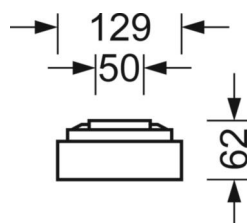

LICHTTECHNIEK

Uitvoering	LED, Kleurweergave/Lichtkleur CRI ≥ 80 / 4000K
Kleurtolerantie (MacAdam)	3SDCM
Fotobiologische veiligheid (Armatuur)	RGO
Nominale lichtstroom/schakelstappen (EDM)	3700lm/34W, 3300lm/28W, 2800lm/24W, 2300lm/19W
LED Levensduur	70000h L80/B10 (Tq 25°C), 50000h L90/B50 (Tq 25°C)
Lichtopbrengst	122lm/W-111lm/W
UGR dw./l.	24.1 / 26.6 (34W)

MECHANIEK

Kleur behuizing	zilvergrijs/wit aluminium RAL 9006/
Maten (LxBxH/DxH)	1248mm x 129mm x 62mm
Gewicht (netto)	4kg
Kabelinvoer KE (X/Y)	0mm/0mm
Montagewijze	Enkele installatie aan het plafond, Plafondgemonteerde kabelgootinstallatie.

DEEP-LINK

<https://www.regiolux.de/nl/article/65713024195>

Referentie	LED 3700lm/34W 840
ηLB	100 %
Φ ↓/↑	100 % / 0 %
UGR dw./l.	24.1 / 26.6

Maten

L	1248 mm	Lengte
B	129 mm	Breedte
H	62 mm	Hoogte
A1	1000 mm	Montageafstand bij enkelvoudige montage
A3	248 mm	Montageafstand tussen de lampen in lichtlijnopstelling
A4	50 mm	Montageafstand (breedte)
X	0 mm	Afstand kabelinvoering naar armatuurmidden op de X-as (lengte)
Y	0 mm	Afstand kabelinvoering naar armatuurmidden op de Y-as (dwars)
