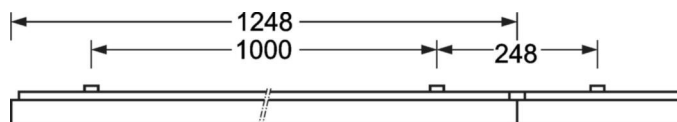

LICHTTECHNIEK

Uitvoering	LED, Kleurweergave/Lichtkleur CRI ≥ 80 / 4000K
Kleurtolerantie (MacAdam)	3SDCM
Fotobiologische veiligheid (Armatuur)	RGO
Nominale lichtstroom/schakelstappen (EDM)	3700lm/34W, 3300lm/28W, 2800lm/24W, 2300lm/19W
LED Levensduur	70000h L80/B10 (Tq 25°C), 50000h L90/B50 (Tq 25°C)
Lichtopbrengst	122lm/W-111lm/W
UGR dw./l.	24.1 / 26.6 (34W)

MECHANIEK

Kleur behuizing	zilvergrijs/wit aluminium RAL 9006/
Maten (LxBxH/DxH)	1248mm x 129mm x 62mm
Gewicht (netto)	4kg
Kabelinvoer KE (X/Y)	0mm/0mm
Montagewijze	Enkele installatie aan het plafond, Plafondgemonteerde kabelgootinstallatie.

DEEP-LINK

<https://www.regiolux.de/nl/article/65713024195>

Referentie	LED 3700lm/34W 840
ηLB	100 %
Φ ↓/↑	100 % / 0 %
UGR dw./l.	24.1 / 26.6

Maten

L	1248 mm	Lengte
B	129 mm	Breedte
H	62 mm	Hoogte
A1	1000 mm	Montageafstand bij enkelvoudige montage
A3	248 mm	Montageafstand tussen de lampen in lichtlijnopstelling
A4	50 mm	Montageafstand (breedte)
X	0 mm	Afstand kabelinvoering naar armatuurmidden op de X-as (lengte)
Y	0 mm	Afstand kabelinvoering naar armatuurmidden op de Y-as (dwars)
