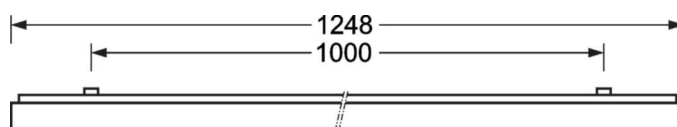

Opbouwarmatuur - Fresnel-lens - direct asymmetrisch stralend

Plaatstalen behuizing, compacte rechthoekige doorsnede, ontwerphoogte 40mm, geïntegreerd Quicklock snelmontage-beugelsysteem met vanghaak en veiligheidsdraad voor eenvoudige en snelle montage; Kleur behuizing zilvergrijs/wit aluminium RAL 9006/; Lichtverdeling direct asymmetrisch stralend middels Fresnel-lens van PMMA, homogene lichtverdeling in uitstralingsrichting, UGR (4h/8h) 26.6. Montagevriendelijke aansluiting, direct op de bovenkant van de armatuur met een afdekkap voor de klemmen. Elektrische aansluiting via 3-polige aansluitklem met steekcontact.. Bestel voor pendelmontage AVAWF-LB connector voor doorlopende rijen en, indien nodig, extra AVAWF-SAE draadophanging apart, afhankelijk van het aantal armaturen. Opbouwarmatuur voor plafondmontage.

LICHTTECHNIEK

Uitvoering	LED, Kleurweergave/Lichtkleur CRI ≥ 80 / 4000K
Kleurtolerantie (MacAdam)	3SDCM
Fotobiologische veiligheid (Armatuur)	RGO
Nominale lichtstroom/schakelstappen (EDM)	3700lm/34W, 3300lm/28W, 2800lm/24W, 2300lm/19W
LED Levensduur	70000h L80/B10 (Tq 25°C), 50000h L90/B50 (Tq 25°C)
Lichtopbrengst	122lm/W-111lm/W
UGR dw./l.	24.1 / 26.6 (34W)

MECHANIEK

Kleur behuizing	zilvergrijs/wit aluminium RAL 9006/
Maten (LxBxH/DxH)	1248mm x 129mm x 62mm
Gewicht (netto)	4kg
Kabelinvoer KE (X/Y)	0mm/0mm
Montagewijze	Enkele installatie aan het plafond, Plafondgemonteerde kabelgootinstallatie.

DEEP-LINK

<https://www.regiolux.de/nl/article/65713024195>

Referentie	LED 3700lm/34W 840
ηLB	100 %
Φ ↓/↑	100 % / 0 %
UGR dw./l.	24.1 / 26.6

Maten

L	1248 mm	Lengte
B	129 mm	Breedte
H	62 mm	Hoogte
A1	1000 mm	Montageafstand bij enkelvoudige montage
A3	248 mm	Montageafstand tussen de lampen in lichtlijnopstelling
A4	50 mm	Montageafstand (breedte)
X	0 mm	Afstand kabelinvoering naar armatuurmidden op de X-as (lengte)
Y	0 mm	Afstand kabelinvoering naar armatuurmidden op de Y-as (dwars)
