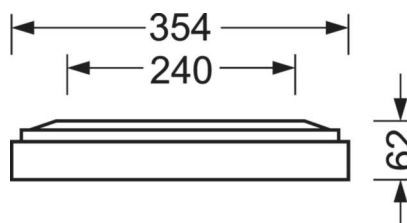

LICHTTECHNIEK

Uitvoering	LED, Kleurweergave/Lichtkleur CRI ≥ 80 / 4000K
Kleurtolerantie (MacAdam)	3SDCM
Fotobiologische veiligheid (Armatuur)	RG0
Nominale lichtstroom	7011lm
LED Levensduur	100000h L80/B10 (Tq 25°C), 50000h L90/B50 (Tq 25°C)
Lichtopbrengst	138lm/W
UGR dw./l.	18.7 / 18.9

MECHANIEK

Kleur behuizing	verkeerswit RAL 9016
Maten (LxBxH/DxH)	1548mm x 354mm x 62mm
Gewicht (netto)	9kg
Kabelinvoer KE (X/Y)	0mm/0mm
Montagewijze	Enkele installatie aan het plafond, Plafondgemonteerde kabelgootinstallatie., Bevestigingsrail voor pendulum aan ketting., Montage op monteragerail aan plafond

DEEP-LINK

<https://www.regiolux.de/nl/article/65712026170>

Referentie	LED 7000lm 840
ηLB	100 %
Φ ↓/↑	100 % / 0 %
UGR dw./l.	18.7 / 18.9
BAP	65° < 3000cd/m²

Maten

L	1548 mm	Lengte
B	354 mm	Breedte
H	62 mm	Hoogte
A1	1300 mm	Montageafstand bij enkelvoudige montage
A3	248 mm	Montageafstand tussen de lampen in lichtlijnopstelling
A4	240 mm	Montageafstand (breedte)
X	0 mm	Afstand kabelinvoering naar armatuurmidden op de X-as (lengte)
Y	0 mm	Afstand kabelinvoering naar armatuurmidden op de Y-as (dwars)