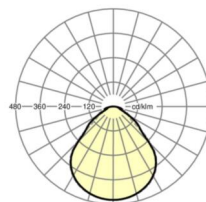

DEEP-LINK

<https://www.regiolux.de/nl/article/65712026170>

Referentie	LED 7000lm 840
ηLB	100 %
Φ ↓/↑	100 % / 0 %
UGR dw./l.	18.7 / 18.9
BAP	65° < 3000cd/m²

Maten

L	1548 mm	Lengte
B	354 mm	Breedte
H	62 mm	Hoogte
A1	1300 mm	Montageafstand bij enkelvoudige montage
A3	248 mm	Montageafstand tussen de lampen in lichtlijnopstelling
A4	240 mm	Montageafstand (breedte)
X	0 mm	Afstand kabelinvoering naar armatuurmidden op de X-as (lengte)
Y	0 mm	Afstand kabelinvoering naar armatuurmidden op de Y-as (dwars)