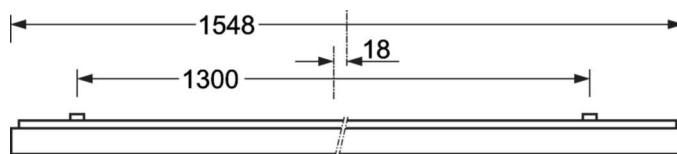

LICHTTECHNIEK

Uitvoering	LED, Kleurweergave/Lichtkleur CRI ≥ 80 / 4000K
Kleurtolerantie (MacAdam)	3SDCM
Fotobiologische veiligheid (Armatuur)	RG0
Nominale lichtstroom	7011lm
LED Levensduur	100000h L80/B10 (Tq 25°C), 50000h L90/B50 (Tq 25°C)
Lichtopbrengst	138lm/W
UGR dw./l.	18.7 / 18.9

MECHANIEK

Kleur behuizing	verkeerswit RAL 9016
Maten (LxBxH/DxH)	1548mm x 354mm x 62mm
Gewicht (netto)	9kg
Kabelinvoer KE (X/Y)	0mm/0mm
Montagewijze	Enkele installatie aan het plafond, Plafondgemonteerde kabelgootinstallatie., Bevestigingsrail voor pendulum aan ketting., Montage op monteragerail aan plafond

DEEP-LINK

<https://www.regiolux.de/nl/article/65712026170>

Referentie	LED 7000lm 840
ηLB	100 %
Φ ↓/↑	100 % / 0 %
UGR dw./l.	18.7 / 18.9
BAP	65° < 3000cd/m²

Maten

L	1548 mm	Lengte
B	354 mm	Breedte
H	62 mm	Hoogte
A1	1300 mm	Montageafstand bij enkelvoudige montage
A3	248 mm	Montageafstand tussen de lampen in lichtlijnopstelling
A4	240 mm	Montageafstand (breedte)
X	0 mm	Afstand kabelinvoering naar armatuurmidden op de X-as (lengte)
Y	0 mm	Afstand kabelinvoering naar armatuurmidden op de Y-as (dwars)