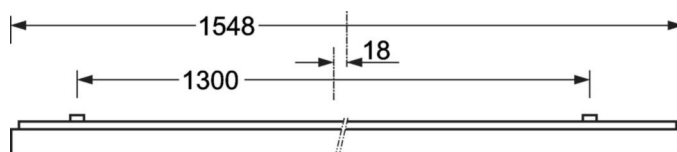

DEEP-LINK

<https://www.regiolux.de/nl/article/65712066170>

Referentie	LED 7000lm 840
ηLB	100 %
Φ ↓/↑	100 % / 0 %
UGR dw./l.	18.7 / 18.9
BAP	65° < 3000cd/m²

MECHANIEK

Kleur behuizing	verkeerswit RAL 9016
Maten (LxBxH/DxH)	1548mm x 354mm x 62mm
Gewicht (netto)	9kg
Kabelinvoer KE (X/Y)	0mm/0mm
Montagewijze	Enkele installatie aan het plafond, Plafondgemonteerde kabelgootinstallatie., Bevestigingsrail voor pendulum aan ketting., Montage op montagerail aan plafond

Maten

L	1548 mm	Lengte
B	354 mm	Breedte
H	62 mm	Hoogte
A1	1300 mm	Montageafstand bij enkelvoudige montage
A3	248 mm	Montageafstand tussen de lampen in lichtlijnopstelling
A4	240 mm	Montageafstand (breedte)
X	0 mm	Afstand kabelinvoering naar armatuurmiddelen op de X-as (lengte)
Y	0 mm	Afstand kabelinvoering naar armatuurmiddelen op de Y-as (dwars)