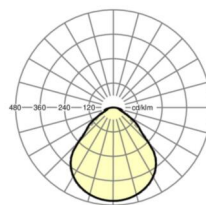

KARAKTERISTIEKEN

Bestelnummer	65712066170
EAN-nummer	4020863453467
CBS-code	94051190
Kenmerken	IP 20, Beschermingsklasse I, BAP 65°<3000, F, Indoor, CE
Schokbestendigheidsgraad IK	IK03
Omgevingstemperatuur	ta 25°C
Bijzondere eigenschappen	Ready for IoT
Garantieperiode	5 jaren
Overheidssubsidieprogramma's	BEG - federale subsidie voor efficiënte gebouwen (alleen geldig voor Duitsland)

ELEKTROTECHNIEK

Voorschakelapparaat	Elektronische driver DALI (1 stuks)
Light Control	netlife flex55
Systeemprestaties	51W
Netspanning	230V/50Hz
Aardlekschakelaar(s) (inschakelstroom)	13 stuks/B10, 24 stuks/B16, 25 stuks/C10, 40 stuks/C16
Energie-efficiëntieklasse/Lichtbron	B

LICHTTECHNIEK

Uitvoering	LED, Kleurweergave/Lichtkleur CRI ≥ 80 / 4000K
Kleurtoerantie (MacAdam)	3SDCM
Fotobiologische veiligheid (Armatuur)	RG0
Nominale lichtstroom	7011lm
LED Levensduur	100000h L80/B10 (Tq 25°C), 50000h L90/B50 (Tq 25°C)
Lichtopbrengst	138lm/W
UGR dw./l.	18.7 / 18.9

DEEP-LINK

<https://www.regiolux.de/nl/article/65712066170>