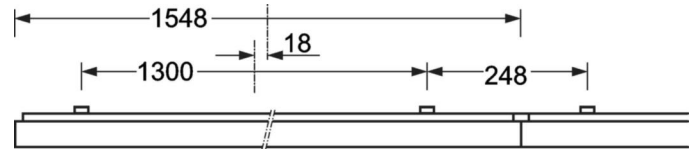

DEEP-LINK

<https://www.regiolux.de/nl/article/65712066170>

Referentie	LED 7000lm 840
ηLB	100 %
Φ ↓/↑	100 % / 0 %
UGR dw./l.	18.7 / 18.9
BAP	65° < 3000cd/m²

MECHANIEK

Kleur behuizing	verkeerswit RAL 9016
Maten (LxBxH/DxH)	1548mm x 354mm x 62mm
Gewicht (netto)	9kg
Kabelinvoer KE (X/Y)	0mm/0mm
Montagewijze	Enkele installatie aan het plafond, Plafondgemonteerde kabelgootinstallatie., Bevestigingsrail voor pendulum aan ketting., Montage op montagerail aan plafond

Maten

L	1548 mm	Lengte
B	354 mm	Breedte
H	62 mm	Hoogte
A1	1300 mm	Montageafstand bij enkelvoudige montage
A3	248 mm	Montageafstand tussen de lampen in lichtlijnopstelling
A4	240 mm	Montageafstand (breedte)
X	0 mm	Afstand kabelinvoering naar armatuurmiddelen op de X-as (lengte)
Y	0 mm	Afstand kabelinvoering naar armatuurmiddelen op de Y-as (dwars)