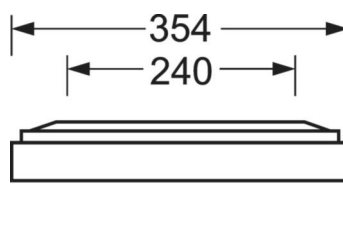

LICHTTECHNIEK

Uitvoering	LED, Kleurweergave/Lichtkleur CRI ≥ 80 / 4000K
Kleurtoerantie (MacAdam)	3SDCM
Fotobiologische veiligheid (Armatuur)	RG0
Nominale lichtstroom	7011lm
LED Levensduur	100000h L80/B10 (Tq 25°C), 50000h L90/B50 (Tq 25°C)
Lichtopbrengst	138lm/W
UGR dw./l.	18.7 / 18.9

DEEP-LINK

<https://www.regiolux.de/nl/article/65712066170>

Referentie	LED 7000lm 840
ηLB	100 %
Φ ↓/↑	100 % / 0 %
UGR dw./l.	18.7 / 18.9
BAP	65° < 3000cd/m²

MECHANIEK

Kleur behuizing	verkeerswit RAL 9016
Maten (LxBxH/DxH)	1548mm x 354mm x 62mm
Gewicht (netto)	9kg
Kabelinvoer KE (X/Y)	0mm/0mm
Montagewijze	Enkele installatie aan het plafond, Plafondgemonteerde kabelgootinstallatie., Bevestigingsrail voor pendulum aan ketting., Montage op montagerail aan plafond

Maten

L	1548 mm	Lengte
B	354 mm	Breedte
H	62 mm	Hoogte
A1	1300 mm	Montageafstand bij enkelvoudige montage
A3	248 mm	Montageafstand tussen de lampen in lichtlijnopstelling
A4	240 mm	Montageafstand (breedte)
X	0 mm	Afstand kabelinvoering naar armatuurmiddelen op de X-as (lengte)
Y	0 mm	Afstand kabelinvoering naar armatuurmiddelen op de Y-as (dwars)

DETECTIEBEREIK

Montage hoogte	3m	4m
Ø max. zittend[S]	4m	-
Ø max. radiaal[R]	4m	4m
Ø max. tangenteel[T]	7m	7m