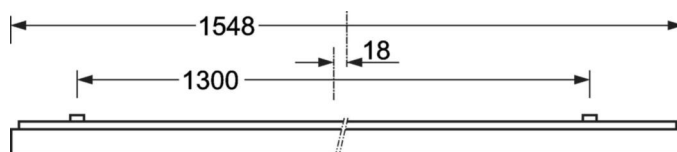

DEEP-LINK

<https://www.regiolux.de/nl/article/65712066175>

Referentie	LED 7000lm 840
ηLB	100 %
Φ ↓/↑	100 % / 0 %
UGR dw./l.	18.7 / 18.9
BAP	65° < 3000cd/m²

MECHANIEK

Kleur behuizing	zilvergrijs/wit aluminium RAL 9006/
Maten (LxBxH/DxH)	1548mm x 354mm x 62mm
Gewicht (netto)	9kg
Kabelinvoer KE (X/Y)	0mm/0mm
Montagewijze	Enkele installatie aan het plafond, Plafondgemonteerde kabelgootinstallatie., Bevestigingsrail voor pendulum aan ketting., Montage op montagerail aan plafond

Maten

L	1548 mm	Lengte
B	354 mm	Breedte
H	62 mm	Hoogte
A1	1300 mm	Montageafstand bij enkelvoudige montage
A3	248 mm	Montageafstand tussen de lampen in lichtlijnopstelling
A4	240 mm	Montageafstand (breedte)
X	0 mm	Afstand kabelinvoering naar armatuurmiddelen op de X-as (lengte)
Y	0 mm	Afstand kabelinvoering naar armatuurmiddelen op de Y-as (dwars)