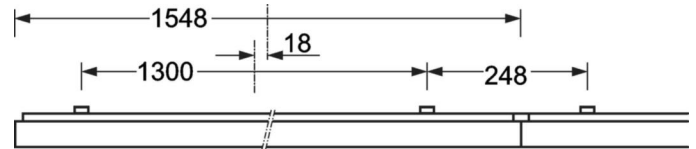

DEEP-LINK

<https://www.regiolux.de/nl/article/65712066175>

Referentie	LED 7000lm 840
ηLB	100 %
Φ ↓/↑	100 % / 0 %
UGR dw./l.	18.7 / 18.9
BAP	65° < 3000cd/m²

MECHANIEK

Kleur behuizing	zilvergrijs/wit aluminium RAL 9006/
Maten (LxBxH/DxH)	1548mm x 354mm x 62mm
Gewicht (netto)	9kg
Kabelinvoer KE (X/Y)	0mm/0mm
Montagewijze	Enkele installatie aan het plafond, Plafondgemonteerde kabelgootinstallatie., Bevestigingsrail voor pendulum aan ketting., Montage op montagerail aan plafond

Maten

L	1548 mm	Lengte
B	354 mm	Breedte
H	62 mm	Hoogte
A1	1300 mm	Montageafstand bij enkelvoudige montage
A3	248 mm	Montageafstand tussen de lampen in lichtlijnopstelling
A4	240 mm	Montageafstand (breedte)
X	0 mm	Afstand kabelinvoering naar armatuurmiddelen op de X-as (lengte)
Y	0 mm	Afstand kabelinvoering naar armatuurmiddelen op de Y-as (dwars)