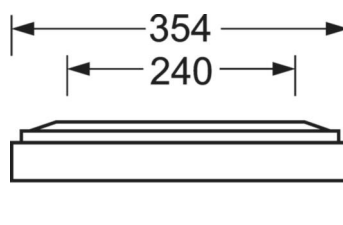

LICHTTECHNIEK

Uitvoering	LED, Kleurweergave/Lichtkleur CRI ≥ 80 / 4000K
Kleurtolerantie (MacAdam)	3SDCM
Fotobiologische veiligheid (Armatuur)	RG0
Nominale lichtstroom	7011lm
LED Levensduur	100000h L80/B10 (Tq 25°C), 50000h L90/B50 (Tq 25°C)
Lichtopbrengst	138lm/W
UGR dw./l.	18.7 / 18.9

DEEP-LINK

<https://www.regiolux.de/nl/article/65712066175>

Referentie	LED 7000lm 840
ηLB	100 %
Φ ↓/↑	100 % / 0 %
UGR dw./l.	18.7 / 18.9
BAP	65° < 3000cd/m²

MECHANIEK

Kleur behuizing	zilvergrijs/wit aluminium RAL 9006/
Maten (LxBxH/DxH)	1548mm x 354mm x 62mm
Gewicht (netto)	9kg
Kabelinvoer KE (X/Y)	0mm/0mm
Montagewijze	Enkele installatie aan het plafond, Plafondgemonteerde kabelgootinstallatie., Bevestigingsrail voor pendulum aan ketting., Montage op montagerail aan plafond

Maten

L	1548 mm	Lengte
B	354 mm	Breedte
H	62 mm	Hoogte
A1	1300 mm	Montageafstand bij enkelvoudige montage
A3	248 mm	Montageafstand tussen de lampen in lichtlijnopstelling
A4	240 mm	Montageafstand (breedte)
X	0 mm	Afstand kabelinvoering naar armatuurmiddelen op de X-as (lengte)
Y	0 mm	Afstand kabelinvoering naar armatuurmiddelen op de Y-as (dwars)

DETECTIEBEREIK

Montage hoogte	3m	4m
Ø max. zittend[S]	4m	-
Ø max. radiaal[R]	4m	4m
Ø max. tangenteel[T]	7m	7m