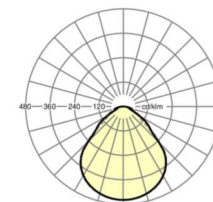

KARAKTERISTIEKEN

Bestelnummer	65712024170
EAN-nummer	4020863453344
CBS-code	94051190
Kenmerken	IP 20, Beschermingsklasse I, BAP 65° < 3000, ENEC10 VDE, F, Indoor, CE
Schokbestendigheidsgraad IK	IK03
Omgevingstemperatuur	ta 25°C
Garantieperiode	5 jaren
Overheidssubsidieprogramma's	BEG - federale subsidie voor efficiënte gebouwen (alleen geldig voor Duitsland)

ELEKTROTECHNIEK

Voorschakelapparaat	Elektronische multilumen-driver, 4-stappen (1 stuks)
Systeemprestaties	51W-28W
Netspanning	230V/50Hz
Aardlekschakelaar(s) (inschakelstroom)	15 stuks/B10, 25 stuks/B16, 24 stuks/C10, 38 stuks/C16
Energie-efficiëntieklasse/Lichtbron	B

LICHTTECHNIEK

Uitvoering	LED, Kleurweergave/Lichtkleur CRI ≥ 80 / 4000K
Kleurtolerantie (MacAdam)	3SDCM
Fotobiologische veiligheid (Armatuur)	RGO
Nominale lichtstroom/schakelstappen (EDM)	7000lm/51W, 6100lm/43W, 5100lm/36W, 4200lm/28W (Standaardinstelling 7000lm)
LED Levensduur	100000h L80/B10 (Tq 25°C), 50000h L90/B50 (Tq 25°C)
Lichtopbrengst	149lm/W-138lm/W
UGR dw./l.	18.7 / 18.9 (51W)

DEEP-LINK

<https://www.regiolux.de/nl/article/65712024170>