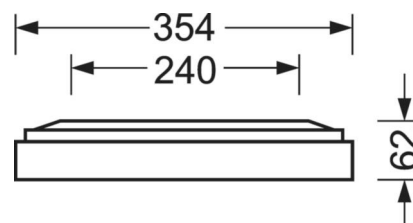

LICHTTECHNIEK

Uitvoering	LED, Kleurweergave/Lichtkleur CRI ≥ 80 / 4000K
Kleurtolerantie (MacAdam)	3SDCM
Fotobiologische veiligheid (Armatuur)	RGO
Nominale lichtstroom/schakelstappen (EDM)	7000lm/51W, 6100lm/43W, 5100lm/36W, 4200lm/28W (Standaardinstelling 7000lm)
LED Levensduur	100000h L80/B10 (Tq 25°C), 50000h L90/B50 (Tq 25°C)
Lichtopbrengst	149lm/W-138lm/W
UGR dw./l.	18.7 / 18.9 (51W)

DEEP-LINK<https://www.regiolux.de/nl/article/65712024170>

Referentie	LED 7000lm/51W 840
ηLB	100 %
Φ ↓/↑	100 % / 0 %
UGR dw./l.	18.7 / 18.9
BAP	65° < 3000cd/m²

MECHANIEK

Kleur behuizing	verkeerswit RAL 9016
Maten (LxBxH/DxH)	1548mm x 354mm x 62mm
Gewicht (netto)	9kg
Kabelinvoer KE (X/Y)	0mm/0mm
Montagewijze	Enkele installatie aan het plafond, Plafondgemonteerde kabelgootinstallatie., Bevestigingsrail voor pendulum aan ketting., Montage op montagerail aan plafond

Maten

L	1548 mm	Lengte
B	354 mm	Breedte
H	62 mm	Hoogte
A1	1300 mm	Montageafstand bij enkelvoudige montage
A3	248 mm	Montageafstand tussen de lampen in lichtlijnopstelling
A4	240 mm	Montageafstand (breedte)
X	0 mm	Afstand kabelinvoering naar armatuurmiddelen op de X-as (lengte)
Y	0 mm	Afstand kabelinvoering naar armatuurmiddelen op de Y-as (dwars)