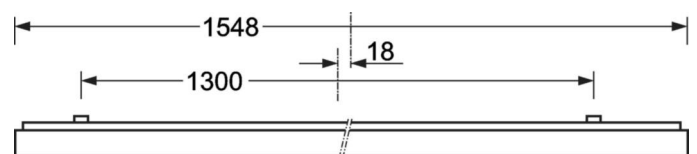

LICHTTECHNIEK

Uitvoering	LED, Kleurweergave/Lichtkleur CRI ≥ 80 / 4000K
Kleurtolerantie (MacAdam)	3SDCM
Fotobiologische veiligheid (Armatuur)	RGO
Nominale lichtstroom/schakelstappen (EDM)	7000lm/51W, 6100lm/43W, 5100lm/36W, 4200lm/28W (Standaardinstelling 7000lm)
LED Levensduur	100000h L80/B10 (Tq 25°C), 50000h L90/B50 (Tq 25°C)
Lichtopbrengst	149lm/W-138lm/W
UGR dw./l.	18.7 / 18.9 (51W)

DEEP-LINK<https://www.regiolux.de/nl/article/65712024170>

Referentie	LED 7000lm/51W 840
ηLB	100 %
Φ ↓/↑	100 % / 0 %
UGR dw./l.	18.7 / 18.9
BAP	65° < 3000cd/m²

MECHANIEK

Kleur behuizing	verkeerswit RAL 9016
Maten (LxBxH/DxH)	1548mm x 354mm x 62mm
Gewicht (netto)	9kg
Kabelinvoer KE (X/Y)	0mm/0mm
Montagewijze	Enkele installatie aan het plafond, Plafondgemonteerde kabelgootinstallatie., Bevestigingsrail voor pendulum aan ketting., Montage op montagerail aan plafond

Maten

L	1548 mm	Lengte
B	354 mm	Breedte
H	62 mm	Hoogte
A1	1300 mm	Montageafstand bij enkelvoudige montage
A3	248 mm	Montageafstand tussen de lampen in lichtlijnopstelling
A4	240 mm	Montageafstand (breedte)
X	0 mm	Afstand kabelinvoering naar armatuurmiddelen op de X-as (lengte)
Y	0 mm	Afstand kabelinvoering naar armatuurmiddelen op de Y-as (dwars)