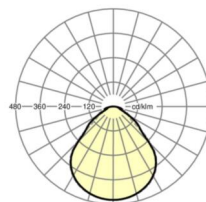

DEEP-LINK

<https://www.regiolux.de/nl/article/65712016170>

Referentie	LED 6500lm 830
ηLB	100 %
Φ ↓/↑	100 % / 0 %
UGR dw./l.	18.4 / 18.7
BAP	65° < 3000cd/m²

Maten

L	1548 mm	Lengte
B	354 mm	Breedte
H	62 mm	Hoogte
A1	1300 mm	Montageafstand bij enkelvoudige montage
A3	248 mm	Montageafstand tussen de lampen in lichtlijnopstelling
A4	240 mm	Montageafstand (breedte)
X	0 mm	Afstand kabelinvoering naar armatuurmidden op de X-as (lengte)
Y	0 mm	Afstand kabelinvoering naar armatuurmidden op de Y-as (dwars)