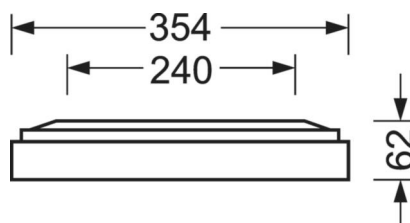

LICHTTECHNIEK

Uitvoering	LED, Kleurweergave/Lichtkleur CRI ≥ 80 / 3000K
Kleurtolerantie (MacAdam)	3SDCM
Fotobiologische veiligheid (Armatuur)	RG0
Nominale lichtstroom	6507lm
LED Levensduur	100000h L80/B10 (Tq 25°C), 50000h L90/B50 (Tq 25°C)
Lichtopbrengst	128lm/W
UGR dw./l.	18.4 / 18.7

MECHANIEK

Kleur behuizing	verkeerswit RAL 9016
Maten (LxBxH/DxH)	1548mm x 354mm x 62mm
Gewicht (netto)	9kg
Kabelinvoer KE (X/Y)	0mm/0mm
Montagewijze	Enkele installatie aan het plafond, Plafondgemonteerde kabelgootinstallatie., Bevestigingsrail voor pendulum aan ketting., Montage op monteragerail aan plafond

DEEP-LINK

<https://www.regiolux.de/nl/article/65712016170>

Referentie	LED 6500lm 830
ηLB	100 %
Φ ↓/↑	100 % / 0 %
UGR dw./l.	18.4 / 18.7
BAP	65° < 3000cd/m²

Maten

L	1548 mm	Lengte
B	354 mm	Breedte
H	62 mm	Hoogte
A1	1300 mm	Montageafstand bij enkelvoudige montage
A3	248 mm	Montageafstand tussen de lampen in lichtlijnopstelling
A4	240 mm	Montageafstand (breedte)
X	0 mm	Afstand kabelinvoering naar armatuurmidden op de X-as (lengte)
Y	0 mm	Afstand kabelinvoering naar armatuurmidden op de Y-as (dwars)