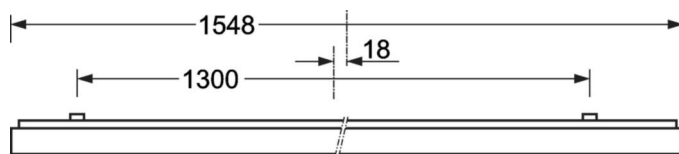

LICHTTECHNIEK

Uitvoering	LED, Kleurweergave/Lichtkleur CRI ≥ 80 / 3000K
Kleurtolerantie (MacAdam)	3SDCM
Fotobiologische veiligheid (Armatuur)	RG0
Nominale lichtstroom	6507lm
LED Levensduur	100000h L80/B10 (Tq 25°C), 50000h L90/B50 (Tq 25°C)
Lichtopbrengst	128lm/W
UGR dw./l.	18.4 / 18.7

MECHANIEK

Kleur behuizing	verkeerswit RAL 9016
Maten (LxBxH/DxH)	1548mm x 354mm x 62mm
Gewicht (netto)	9kg
Kabelinvoer KE (X/Y)	0mm/0mm
Montagewijze	Enkele installatie aan het plafond, Plafondgemonteerde kabelgootinstallatie., Bevestigingsrail voor pendulum aan ketting., Montage op monteragerail aan plafond

DEEP-LINK

<https://www.regiolux.de/nl/article/65712016170>

Referentie	LED 6500lm 830
ηLB	100 %
Φ ↓/↑	100 % / 0 %
UGR dw./l.	18.4 / 18.7
BAP	65° < 3000cd/m²

Maten

L	1548 mm	Lengte
B	354 mm	Breedte
H	62 mm	Hoogte
A1	1300 mm	Montageafstand bij enkelvoudige montage
A3	248 mm	Montageafstand tussen de lampen in lichtlijnopstelling
A4	240 mm	Montageafstand (breedte)
X	0 mm	Afstand kabelinvoering naar armatuurmidden op de X-as (lengte)
Y	0 mm	Afstand kabelinvoering naar armatuurmidden op de Y-as (dwars)