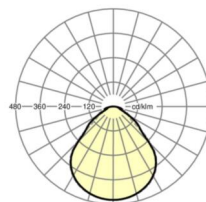

**DEEP-LINK**
<https://www.regiolux.de/nl/article/65712016175>

Referentie	LED 6500lm 830
ηLB	100 %
Φ ↓/↑	100 % / 0 %
UGR dw./l.	18.4 / 18.7
BAP	65° < 3000cd/m²

**Maten**

L	1548 mm	Lengte
B	354 mm	Breedte
H	62 mm	Hoogte
A1	1300 mm	Montageafstand bij enkelvoudige montage
A3	248 mm	Montageafstand tussen de lampen in lichtlijnopstelling
A4	240 mm	Montageafstand (breedte)
X	0 mm	Afstand kabelinvoering naar armatuurmidden op de X-as (lengte)
Y	0 mm	Afstand kabelinvoering naar armatuurmidden op de Y-as (dwars)