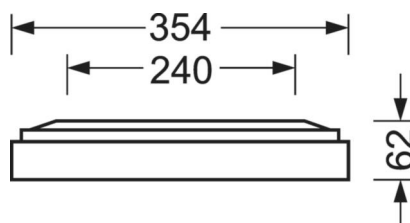

**LICHTTECHNIEK**

Uitvoering	LED, Kleurweergave/Lichtkleur CRI ≥ 80 / 3000K
Kleurtolerantie (MacAdam)	3SDCM
Fotobiologische veiligheid (Armatuur)	RG0
Nominale lichtstroom	6507lm
LED Levensduur	100000h L80/B10 (Tq 25°C), 50000h L90/B50 (Tq 25°C)
Lichtopbrengst	128lm/W
UGR dw./l.	18.4 / 18.7

**MECHANIEK**

Kleur behuizing	zilvergrijs/wit aluminium RAL 9006/
Maten (LxBxH/DxH)	1548mm x 354mm x 62mm
Gewicht (netto)	9kg
Kabelinvoer KE (X/Y)	0mm/0mm
Montagewijze	Enkele installatie aan het plafond, Plafondgemonteerde kabelgootinstallatie., Bevestigingsrail voor pendulum aan ketting., Montage op monteragerail aan plafond

**DEEP-LINK**
<https://www.regiolux.de/nl/article/65712016175>

Referentie	LED 6500lm 830
ηLB	100 %
Φ ↓/↑	100 % / 0 %
UGR dw./l.	18.4 / 18.7
BAP	65° < 3000cd/m²

**Maten**

L	1548 mm	Lengte
B	354 mm	Breedte
H	62 mm	Hoogte
A1	1300 mm	Montageafstand bij enkelvoudige montage
A3	248 mm	Montageafstand tussen de lampen in lichtlijnopstelling
A4	240 mm	Montageafstand (breedte)
X	0 mm	Afstand kabelinvoering naar armatuurmidden op de X-as (lengte)
Y	0 mm	Afstand kabelinvoering naar armatuurmidden op de Y-as (dwars)