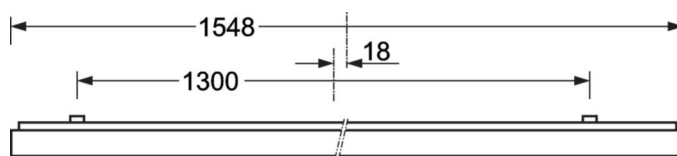

**MECHANIEK**

Kleur behuizing	zilvergrijs/wit aluminium RAL 9006/
Maten (LxBxH/DxH)	1548mm x 354mm x 62mm
Gewicht (netto)	9kg
Kabelinvoer KE (X/Y)	0mm/0mm
Montagewijze	Enkele installatie aan het plafond, Plafondgemonteerde kabelgootinstallatie., Bevestigingsrail voor pendulum aan ketting., Montage op monteragerail aan plafond

**DEEP-LINK**
<https://www.regiolux.de/nl/article/65712016175>

Referentie	LED 6500lm 830
ηLB	100 %
Φ ↓/↑	100 % / 0 %
UGR dw./l.	18.4 / 18.7
BAP	65° < 3000cd/m²

**Maten**

L	1548 mm	Lengte
B	354 mm	Breedte
H	62 mm	Hoogte
A1	1300 mm	Montageafstand bij enkelvoudige montage
A3	248 mm	Montageafstand tussen de lampen in lichtlijnopstelling
A4	240 mm	Montageafstand (breedte)
X	0 mm	Afstand kabelinvoering naar armatuurmidden op de X-as (lengte)
Y	0 mm	Afstand kabelinvoering naar armatuurmidden op de Y-as (dwars)