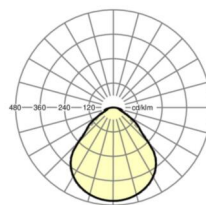

KARAKTERISTIEKEN

Bestelnummer	65712056170
EAN-nummer	4020863453443
CBS-code	94051190
Kenmerken	IP 20, Beschermingsklasse I, BAP 65°<3000, F, Indoor, CE
Schokbestendigheidsgraad IK	IK03
Omgevingstemperatuur	ta 25°C
Bijzondere eigenschappen	Ready for IoT
Garantieperiode	5 jaren
Overheidssubsidieprogramma's	BEG - federale subsidie voor efficiënte gebouwen (alleen geldig voor Duitsland)

ELEKTROTECHNIEK

Voorschakelapparaat	Elektronische driver DALI (1 stuks)
Light Control	netlife flex55
Systeemprestaties	51W
Netspanning	230V/50Hz
Aardlekschakelaar(s) (inschakelstroom)	13 stuks/B10, 24 stuks/B16, 25 stuks/C10, 40 stuks/C16
Energie-efficiëntieklasse/Lichtbron	C

LICHTTECHNIEK

Uitvoering	LED, Kleurweergave/Lichtkleur CRI ≥ 80 / 3000K
Kleurtolerantie (MacAdam)	3SDCM
Fotobiologische veiligheid (Armatuur)	RG0
Nominale lichtstroom	6507lm
LED Levensduur	100000h L80/B10 (Tq 25°C), 50000h L90/B50 (Tq 25°C)
Lichtopbrengst	128lm/W
UGR dw./l.	18.4 / 18.7

DEEP-LINK

<https://www.regiolux.de/nl/article/65712056170>