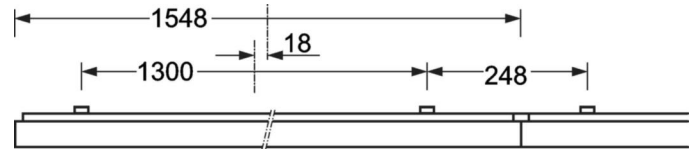

DEEP-LINK

<https://www.regiolux.de/nl/article/65712056170>

Referentie	LED 6500lm 830
ηLB	100 %
Φ ↓/↑	100 % / 0 %
UGR dw./l.	18.4 / 18.7
BAP	65° < 3000cd/m²

MECHANIEK

Kleur behuizing	verkeerswit RAL 9016
Maten (LxBxH/DxH)	1548mm x 354mm x 62mm
Gewicht (netto)	9kg
Kabelinvoer KE (X/Y)	0mm/0mm
Montagewijze	Enkele installatie aan het plafond, Plafondgemonteerde kabelgootinstallatie., Bevestigingsrail voor pendulum aan ketting., Montage op montagerail aan plafond

Maten

L	1548 mm	Lengte
B	354 mm	Breedte
H	62 mm	Hoogte
A1	1300 mm	Montageafstand bij enkelvoudige montage
A3	248 mm	Montageafstand tussen de lampen in lichtlijnopstelling
A4	240 mm	Montageafstand (breedte)
X	0 mm	Afstand kabelinvoering naar armatuurmidden op de X-as (lengte)
Y	0 mm	Afstand kabelinvoering naar armatuurmidden op de Y-as (dwars)