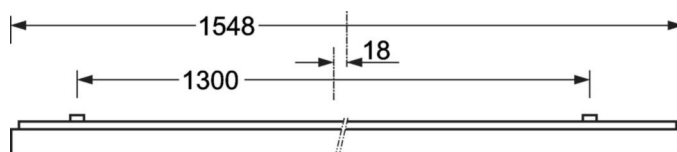

DEEP-LINK

<https://www.regiolux.de/nl/article/65712056170>

Referentie	LED 6500lm 830
ηLB	100 %
Φ ↓/↑	100 % / 0 %
UGR dw./l.	18.4 / 18.7
BAP	65° < 3000cd/m²

MECHANIEK

Kleur behuizing	verkeerswit RAL 9016
Maten (LxBxH/DxH)	1548mm x 354mm x 62mm
Gewicht (netto)	9kg
Kabelinvoer KE (X/Y)	0mm/0mm
Montagewijze	Enkele installatie aan het plafond, Plafondgemonteerde kabelgootinstallatie., Bevestigingsrail voor pendulum aan ketting., Montage op montagerail aan plafond

Maten

L	1548 mm	Lengte
B	354 mm	Breedte
H	62 mm	Hoogte
A1	1300 mm	Montageafstand bij enkelvoudige montage
A3	248 mm	Montageafstand tussen de lampen in lichtlijnopstelling
A4	240 mm	Montageafstand (breedte)
X	0 mm	Afstand kabelinvoering naar armatuurmidden op de X-as (lengte)
Y	0 mm	Afstand kabelinvoering naar armatuurmidden op de Y-as (dwars)