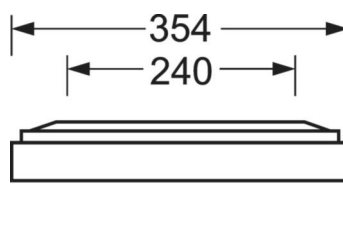

LICHTTECHNIEK

Uitvoering	LED, Kleurweergave/Lichtkleur CRI ≥ 80 / 3000K
Kleurtolerantie (MacAdam)	3SDCM
Fotobiologische veiligheid (Armatuur)	RG0
Nominale lichtstroom	6507lm
LED Levensduur	100000h L80/B10 (Tq 25°C), 50000h L90/B50 (Tq 25°C)
Lichtopbrengst	128lm/W
UGR dw./l.	18.4 / 18.7

DEEP-LINK

<https://www.regiolux.de/nl/article/65712056170>

Referentie	LED 6500lm 830
ηLB	100 %
Φ ↓/↑	100 % / 0 %
UGR dw./l.	18.4 / 18.7
BAP	65° < 3000cd/m²

MECHANIEK

Kleur behuizing	verkeerswit RAL 9016
Maten (LxBxH/DxH)	1548mm x 354mm x 62mm
Gewicht (netto)	9kg
Kabelinvoer KE (X/Y)	0mm/0mm
Montagewijze	Enkele installatie aan het plafond, Plafondgemonteerde kabelgootinstallatie., Bevestigingsrail voor pendulum aan ketting., Montage op montagerail aan plafond

Maten

L	1548 mm	Lengte
B	354 mm	Breedte
H	62 mm	Hoogte
A1	1300 mm	Montageafstand bij enkelvoudige montage
A3	248 mm	Montageafstand tussen de lampen in lichtlijnopstelling
A4	240 mm	Montageafstand (breedte)
X	0 mm	Afstand kabelinvoering naar armatuurmidden op de X-as (lengte)
Y	0 mm	Afstand kabelinvoering naar armatuurmidden op de Y-as (dwars)

DETECTIEBEREIK

Montage hoogte	3m	4m
Ø max. zittend[S]	4m	-
Ø max. radiaal[R]	4m	4m
Ø max. tangenteel[T]	7m	7m